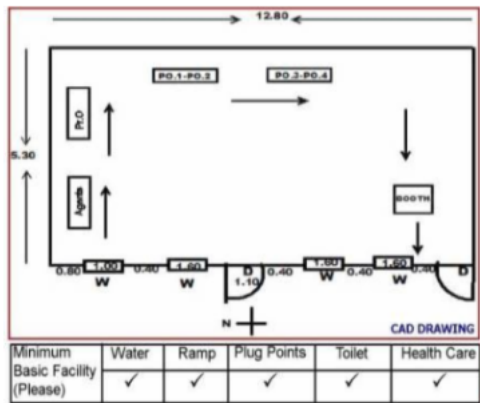

Google Map View

Polling Station Building Front View

Polling Station Front View

Cad View

Key MAP View

1 பெயர் : முருகேசன் தந்தை பெயர்: தங்கையன் வீட்டு எண் : 1 வயது : 47 பாலினம் : ஆண்	SGB0917757 Photo is available	2 பெயர் : செளமியா தந்தை பெயர்: செந்தமிழ் வீட்டு எண் : 1 வயது : 28 பாலினம் : பெண்	SGB0917773 Photo is available	3 பெயர் : சரணிகா தந்தை பெயர்: சேகர் வீட்டு எண் : 1 வயது : 28 பாலினம் : பெண்	SGB0918045 Photo is available
4 பெயர் : சந்தியா தந்தை பெயர்: சந்திரா மோகன் வீட்டு எண் : 1 வயது : 23 பாலினம் : பெண்	SGB2196319 Photo is available	5 பெயர் : ரூபல் ரதி ஜே கணவர் பெயர்: ராஜாராமன் வீட்டு எண் : 1/95ஏ வயது : 22 பாலினம் : பெண்	SGB2483980 Photo is available	6 பெயர் : மாதவன் தந்தை பெயர்: சம்மந்தம் வீட்டு எண் : 2-10G வயது : 36 பாலினம் : ஆண்	SGB0313007 Photo is available
7 பெயர் : மகாதேவன் தந்தை பெயர்: சம்மந்தம் வீட்டு எண் : 2-10G வயது : 33 பாலினம் : ஆண்	SGB0619874 Photo is available	8 பெயர் : தமிழ்செல்வன் தந்தை பெயர்: பக்கிரிசாமி வீட்டு எண் : 2-27 வயது : 40 பாலினம் : ஆண்	SGB0620153 Photo is available	9 பெயர் : சத்யா கணவர் பெயர்: தமிழ்செல்வன் வீட்டு எண் : 2-27 வயது : 35 பாலினம் : பெண்	SGB0917690 Photo is available
10 பெயர் : விஜயா கணவர் பெயர்: சரவணன் வீட்டு எண் : 2-32 வயது : 37 பாலினம் : பெண்	SGB0578740 Photo is available	11 பெயர் : பிரசன்னா தந்தை பெயர்: சண்முகம் வீட்டு எண் : 2-38 வயது : 36 பாலினம் : ஆண்	SGB0347955 Photo is available	12 பெயர் : சுகுணா கணவர் பெயர்: சசிதரன் வீட்டு எண் : 2/47 வயது : 36 பாலினம் : பெண்	SGB1205368 Photo is available
13 பெயர் : லதா தந்தை பெயர்: குமணன் வீட்டு எண் : 2/48 வயது : 36 பாலினம் : பெண்	SGB2469823 Photo is available	14 பெயர் : ஸ்ரீதர் தந்தை பெயர்: கணகராஜ் வீட்டு எண் : 2-49 வயது : 41 பாலினம் : ஆண்	SGB0347856 Photo is available	15 பெயர் : சுதந்திரம் கணவர் பெயர்: ஸ்ரீதர் வீட்டு எண் : 2-49 வயது : 36 பாலினம் : பெண்	SGB0373290 Photo is available
16 பெயர் : ராஜேஷ் தந்தை பெயர்: ராதாகிருஷ்ணன் வீட்டு எண் : 2-49B2 வயது : 31 பாலினம் : பெண்	SGB0839530 Photo is available	17 பெயர் : கோமதி கணவர் பெயர்: தேவேந்திரன் வீட்டு எண் : 2-58 வயது : 40 பாலினம் : பெண்	SGB0322321 Photo is available	18 பெயர் : பிரபாவதி தந்தை பெயர்: சங்கர் வீட்டு எண் : 2-66 வயது : 28 பாலினம் : பெண்	SGB0917716 Photo is available
19 பெயர் : தேவதர்ஷினி தந்தை பெயர்: திருமாவளவன் வீட்டு எண் : 2/93 வயது : 23 பாலினம் : பெண்	SGB2100691 Photo is available	20 பெயர் : பரத்வாசன் தந்தை பெயர்: திருமாவளவன் வீட்டு எண் : 2/93 வயது : 19 பாலினம் : ஆண்	SGB2492551 Photo is available	21 பெயர் : பாக்கியராஜ் தந்தை பெயர்: சேப்பையன் வீட்டு எண் : 2-95 வயது : 36 பாலினம் : ஆண்	SGB0220145 Photo is available
22 பெயர் : சூதா கணவர் பெயர்: பாரதிதாசன் வீட்டு எண் : 2/96 வயது : 38 பாலினம் : பெண்	SGB2472892 Photo is available	23 பெயர் : திவாமதி தந்தை பெயர்: பாட்டு வீட்டு எண் : 2-96 வயது : 33 பாலினம் : பெண்	SGB0347906 Photo is available	24 பெயர் : மணிமாறன் தந்தை பெயர்: மனோகரன் வீட்டு எண் : 2/100 வயது : 27 பாலினம் : ஆண்	SGB1158476 Photo is available
25 பெயர் : விஜயகௌரி தந்தை பெயர்: காட்டுராசன் வீட்டு எண் : 2-103 வயது : 33 பாலினம் : பெண்	SGB0312793 Photo is available	26 பெயர் : அஞ்சாமணி கணவர் பெயர்: கார்த்தி வீட்டு எண் : 2-103 வயது : 33 பாலினம் : பெண்	SGB1159797 Photo is available	27 பெயர் : விஜய் தந்தை பெயர்: காட்டுராஜன் வீட்டு எண் : 2-103 வயது : 29 பாலினம் : ஆண்	SGB0753566 Photo is available
28 பெயர் : சதிஷ்குமார் தந்தை பெயர்: சுப்பையன் வீட்டு எண் : 2-105 வயது : 34 பாலினம் : ஆண்	SGB0402974 Photo is available	29 பெயர் : தரணி கணவர் பெயர்: சதீஸ்குமார் வீட்டு எண் : 2-105 வயது : 33 பாலினம் : பெண்	SGB0949537 Photo is available	30 பெயர் : இரகுனாதேவி தந்தை பெயர்: ராமையன் வீட்டு எண் : 2-107 வயது : 33 பாலினம் : பெண்	SGB0312801 Photo is available