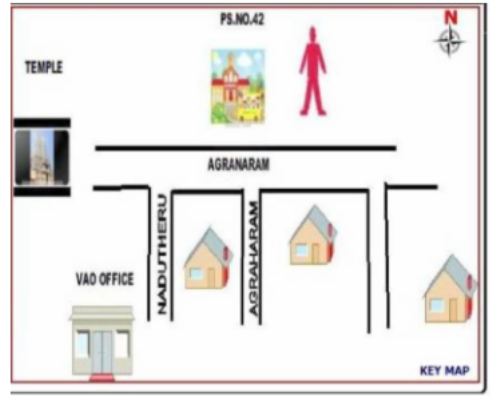

Google Map View

Polling Station Building Front View

Polling Station Front View

Cad View

Key MAP View

சட்டமன்றத் தொகுதியின் எண் மற்றும் பெயர் : 169-நன்னிலம்  
பிரிவு எண் மற்றும் பெயர் 1-சித்தன்வாழூர் (வ.கி) மற்றும் (ஊ), அக்ரஹாரம் வார்டு-1