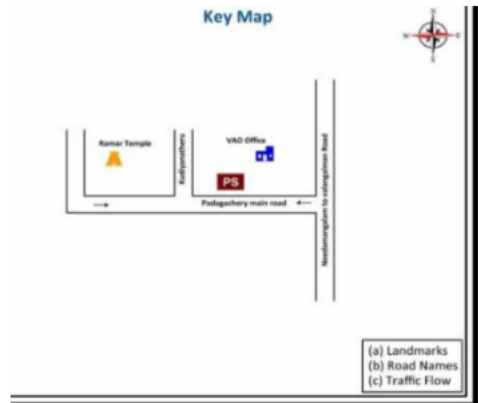

3. வாக்குச் சாவடியின் விவரங்கள்

<p>வாக்குச் சாவடியின் எண் மற்றும் பெயர் :</p> <p>52 - ஊ.ஓ.நடுநிலைப்பள்ளி பாடகச்சேரி,612804, மேற்குப்புற ஒட்டுக்கட்டிடம் மையப்பகுதி தெற்கு பார்த்தது</p> <p>வாக்குச் சாவடியின் முகவரி :</p> <p>ஊ.ஓ.நடுநிலைப்பள்ளி பாடகச்சேரி,612804, மேற்குப்புற ஒட்டுக்கட்டிடம் மையப்பகுதி தெற்கு பார்த்தது</p>	<p>வாக்குச் சாவடியின் வகைப்பாடு (ஆண்/பெண்/பொது)</p> <p>துணை வாக்குச் சாவடிகளின் எண்ணிக்கை :</p>	<p>பொது</p> <p>0</p>
---	---	----------------------

Google Map View

Polling Station Building Front View

Polling Station Front View

Cad View

Key MAP View

சட்டமன்றத் தொகுதியின் எண் மற்றும் பெயர் : 169-நன்னிலம் பிரிவு எண் மற்றும் பெயர் 1-பாடகச்சேரி (வ.கி) மற்றும் (ஊ), கீழ்த்தெரு வார்டு-1