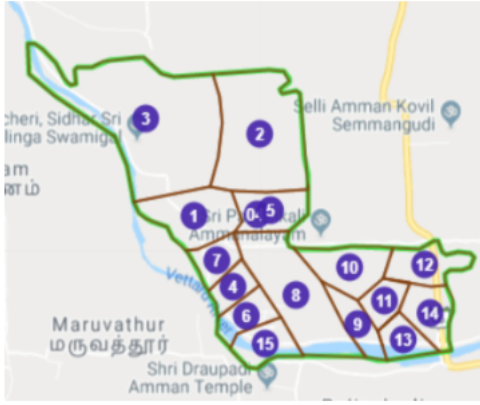

Nazri Naksha