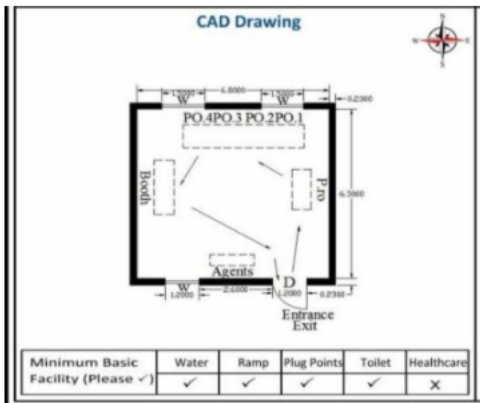

Google Map View

Polling Station Building Front View

Polling Station Front View

Cad View

Key MAP View

சட்டமன்றத் தொகுதியின் எண் மற்றும் பெயர் : 169-நன்னிலம் பிரிவு எண் மற்றும் பெயர் 1-பாடகச்சேரி (வ.கி) மற்றும் (ஊ), கீழ்த்தெரு வார்டு-1