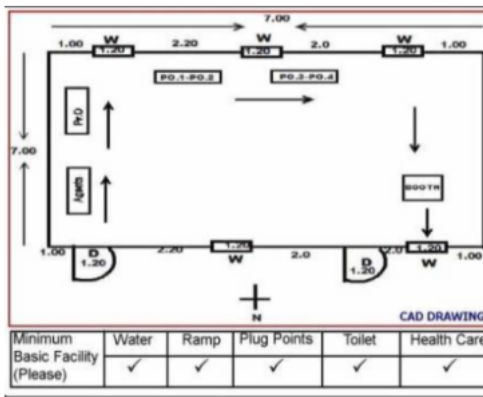

Google Map View

Polling Station Building Front View

Polling Station Front View

Cad View

Key MAP View

1	SGB1069152	பெயர் : சங்கீதா கணவர் பெயர்: பாரதிராஜா வீட்டு எண் : 1 வயது : 37 பாலினம் : பெண்	Photo is available	2	SGB1069160	பெயர் : முருகானந்தம் தந்தை பெயர்: கலியமூர்த்தி வீட்டு எண் : 1 வயது : 37 பாலினம் : ஆண்	Photo is available	3	SGB0087114	பெயர் : கௌரி கணவர் பெயர்: ஸ்டாலின் வீட்டு எண் : 1 வயது : 37 பாலினம் : பெண்	Photo is available
4	SGB1069178	பெயர் : திவ்யா தந்தை பெயர்: கார்த்திகேயன் வீட்டு எண் : 1 வயது : 27 பாலினம் : பெண்	Photo is available	5	SGB0738740	பெயர் : ராகவன் தந்தை பெயர்: மாரிமுத்து வீட்டு எண் : 1-2 வயது : 39 பாலினம் : ஆண்	Photo is available	6	SGB0012286	பெயர் : விஜயகுமார் தந்தை பெயர்: சோமு வீட்டு எண் : 1-5B வயது : 36 பாலினம் : ஆண்	Photo is available
7	SGB0739094	பெயர் : கவிராஜ் தந்தை பெயர்: செல்வராஜ் வீட்டு எண் : 1-6C வயது : 32 பாலினம் : ஆண்	Photo is available	8	SGB2491678	பெயர் : சிபிராஜ் தந்தை பெயர்: முருகானந்தம் வீட்டு எண் : 1/23 வயது : 20 பாலினம் : ஆண்	Photo is available	9	SGB0948679	பெயர் : சித்ரா கணவர் பெயர்: சங்கர் வீட்டு எண் : 1-26 வயது : 30 பாலினம் : பெண்	Photo is available
10	SGB2083830	பெயர் : சங்கீதா கணவர் பெயர்: தேவேந்திரன் வீட்டு எண் : 1/36 வயது : 39 பாலினம் : பெண்	Photo is available	11	SGB0738724	பெயர் : லெட்சுமி கணவர் பெயர்: செந்தில்குமார் வீட்டு எண் : 1-58 வயது : 35 பாலினம் : பெண்	Photo is available	12	SGB2150928	பெயர் : வினிதா கணவர் பெயர்: காளிதாஸ் வீட்டு எண் : 1/66 வயது : 26 பாலினம் : பெண்	Photo is available
13	SGB2151025	பெயர் : அனுசுயா கணவர் பெயர்: அருண் வீட்டு எண் : 1/75 வயது : 25 பாலினம் : பெண்	Photo is available	14	SGB1200492	பெயர் : விக்னேஷ் தந்தை பெயர்: ராஜதுரை வீட்டு எண் : 1/103 வயது : 26 பாலினம் : ஆண்	Photo is available	15	SGB0738716	பெயர் : முத்து தந்தை பெயர்: விஸ்வநாதன் வீட்டு எண் : 1-105 வயது : 47 பாலினம் : பெண்	Photo is available
16	SGB2151348	பெயர் : தேன்மொழி கணவர் பெயர்: அழகர் வீட்டு எண் : 1/232 வயது : 27 பாலினம் : பெண்	Photo is available	17	SGB2151009	பெயர் : மணிகண்டம் தந்தை பெயர்: நடராஜன் வீட்டு எண் : 1/345 வயது : 24 பாலினம் : ஆண்	Photo is available	18	SGB1326479	பெயர் : ரெத்தினம் கணவர் பெயர்: மாரிமுத்து வீட்டு எண் : 2 வயது : 69 பாலினம் : பெண்	Photo is available
19	FFS0935312	பெயர் : ராமதாஸ் தந்தை பெயர்: மாரிமுத்து வீட்டு எண் : 2 வயது : 46 பாலினம் : ஆண்	Photo is available	20	FFS6522379	பெயர் : உஷாரானி தந்தை பெயர்: ராமதாஸ் வீட்டு எண் : 2 வயது : 42 பாலினம் : பெண்	Photo is available	21	SGB2273613	பெயர் : வித்யா தந்தை பெயர்: ராமதாஸ் வீட்டு எண் : 2/1 வயது : 24 பாலினம் : பெண்	Photo is available
22	SGB2264083	பெயர் : ஸ்ரி ராகுல் தந்தை பெயர்: மனோகரன் சுந்தர்ராஜன் வீட்டு எண் : 2/5ஏ வயது : 22 பாலினம் : ஆண்	Photo is available	23	SGB2151199	பெயர் : சிவரத்தினகிரி தந்தை பெயர்: சிவப்பிரகாசம் வீட்டு எண் : 2/9 வயது : 51 பாலினம் : ஆண்	Photo is available	24	SGB0404871	பெயர் : மகேஸ்வரி தந்தை பெயர்: தங்கையன் வீட்டு எண் : 2-22 வயது : 35 பாலினம் : பெண்	Photo is available
25	SGB0916106	பெயர் : சுந்தரி கணவர் பெயர்: முத்துப்பழனி வீட்டு எண் : 2-28 வயது : 38 பாலினம் : பெண்	Photo is available	26	SGB0404731	பெயர் : முருகவேல் தந்தை பெயர்: கோவிந்தராசு வீட்டு எண் : 2-31C வயது : 33 பாலினம் : ஆண்	Photo is available	27	SGB2082394	பெயர் : மேகலா கணவர் பெயர்: ராஜாவிநாயகம் வீட்டு எண் : 2/39 வயது : 35 பாலினம் : பெண்	Photo is available
28	SGB2157816	பெயர் : ஸிடார்த் தந்தை பெயர்: சுருமார் வீட்டு எண் : 2/48 வயது : 30 பாலினம் : பெண்	Photo is available	29	SGB2082220	பெயர் : அபிராமி தந்தை பெயர்: சுப்பிரமணியன் வீட்டு எண் : 2/54 வயது : 31 பாலினம் : பெண்	Photo is available	30	SGB0405050	பெயர் : வித்யா தந்தை பெயர்: சேகர் வீட்டு எண் : 2-62 வயது : 33 பாலினம் : பெண்	Photo is available