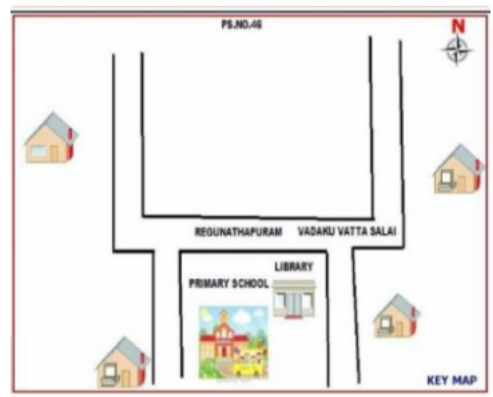

Google Map View

Polling Station Building Front View

Polling Station Front View

Cad View

Key MAP View

1	SGB1069152	பெயர் : சங்கீதா கணவர் பெயர்: பாரதிராஜா வீட்டு எண் : 1 வயது : 37 பாலினம் : பெண்	Photo is available	2	SGB1069160	பெயர் : முருகானந்தம் தந்தை பெயர்: கலியமூர்த்தி வீட்டு எண் : 1 வயது : 37 பாலினம் : ஆண்	Photo is available	3	SGB0087114	பெயர் : கௌரி கணவர் பெயர்: ஸ்டாலின் வீட்டு எண் : 1 வயது : 37 பாலினம் : பெண்	Photo is available
4	SGB1069178	பெயர் : திவ்யா தந்தை பெயர்: கார்த்திகேயன் வீட்டு எண் : 1 வயது : 27 பாலினம் : பெண்	Photo is available	5	SGB0738740	பெயர் : ராகவன் தந்தை பெயர்: மாரிமுத்து வீட்டு எண் : 1-2 வயது : 39 பாலினம் : ஆண்	Photo is available	6	SGB0012286	பெயர் : விஜயகுமார் தந்தை பெயர்: சோமு வீட்டு எண் : 1-5B வயது : 36 பாலினம் : ஆண்	Photo is available
7	SGB0739094	பெயர் : கவிராஜ் தந்தை பெயர்: செல்வராஜ் வீட்டு எண் : 1-6C வயது : 32 பாலினம் : ஆண்	Photo is available	8	SGB2491678	பெயர் : சிபிராஜ் தந்தை பெயர்: முருகானந்தம் வீட்டு எண் : 1/23 வயது : 20 பாலினம் : ஆண்	Photo is available	9	SGB0948679	பெயர் : சித்ரா கணவர் பெயர்: சங்கர் வீட்டு எண் : 1-26 வயது : 30 பாலினம் : பெண்	Photo is available
10	SGB2083830	பெயர் : சங்கீதா கணவர் பெயர்: தேவேந்திரன் வீட்டு எண் : 1/36 வயது : 39 பாலினம் : பெண்	Photo is available	11	SGB0738724	பெயர் : லெட்சுமி கணவர் பெயர்: செந்தில்குமார் வீட்டு எண் : 1-58 வயது : 35 பாலினம் : பெண்	Photo is available	12	SGB2150928	பெயர் : வினிதா கணவர் பெயர்: காளிதாஸ் வீட்டு எண் : 1/66 வயது : 26 பாலினம் : பெண்	Photo is available
13	SGB2151025	பெயர் : அனுசுயா கணவர் பெயர்: அருண் வீட்டு எண் : 1/75 வயது : 25 பாலினம் : பெண்	Photo is available	14	SGB1200492	பெயர் : விக்னேஷ் தந்தை பெயர்: ராஜதுரை வீட்டு எண் : 1/103 வயது : 26 பாலினம் : ஆண்	Photo is available	15	SGB0738716	பெயர் : முத்து தந்தை பெயர்: விஸ்வநாதன் வீட்டு எண் : 1-105 வயது : 47 பாலினம் : பெண்	Photo is available
16	SGB2151348	பெயர் : தேன்மொழி கணவர் பெயர்: அழகர் வீட்டு எண் : 1/232 வயது : 27 பாலினம் : பெண்	Photo is available	17	SGB2151009	பெயர் : மணிகண்டம் தந்தை பெயர்: நடராஜன் வீட்டு எண் : 1/345 வயது : 24 பாலினம் : ஆண்	Photo is available	18	SGB1326479	பெயர் : ரெத்தினம் கணவர் பெயர்: மாரிமுத்து வீட்டு எண் : 2 வயது : 69 பாலினம் : பெண்	Photo is available
19	FFS0935312	பெயர் : ராமதாஸ் தந்தை பெயர்: மாரிமுத்து வீட்டு எண் : 2 வயது : 46 பாலினம் : ஆண்	Photo is available	20	FFS6522379	பெயர் : உஷாரானி தந்தை பெயர்: ராமதாஸ் வீட்டு எண் : 2 வயது : 42 பாலினம் : பெண்	Photo is available	21	SGB2273613	பெயர் : வித்யா தந்தை பெயர்: ராமதாஸ் வீட்டு எண் : 2/1 வயது : 24 பாலினம் : பெண்	Photo is available
22	SGB2264083	பெயர் : ஸ்ரி ராகுல் தந்தை பெயர்: மனோகரன் சுந்தர்ராஜன் வீட்டு எண் : 2/5ஏ வயது : 22 பாலினம் : ஆண்	Photo is available	23	SGB2151199	பெயர் : சிவரத்தினகிரி தந்தை பெயர்: சிவப்பிரகாசம் வீட்டு எண் : 2/9 வயது : 51 பாலினம் : ஆண்	Photo is available	24	SGB0404871	பெயர் : மகேஸ்வரி தந்தை பெயர்: தங்கையன் வீட்டு எண் : 2-22 வயது : 35 பாலினம் : பெண்	Photo is available
25	SGB0916106	பெயர் : சுந்தரி கணவர் பெயர்: முத்துப்பழனி வீட்டு எண் : 2-28 வயது : 38 பாலினம் : பெண்	Photo is available	26	SGB0404731	பெயர் : முருகவேல் தந்தை பெயர்: கோவிந்தராசு வீட்டு எண் : 2-31C வயது : 33 பாலினம் : ஆண்	Photo is available	27	SGB2082394	பெயர் : மேகலா கணவர் பெயர்: ராஜாவிநாயகம் வீட்டு எண் : 2/39 வயது : 35 பாலினம் : பெண்	Photo is available
28	SGB2157816	பெயர் : ஸிடார்த் தந்தை பெயர்: சுருமார் வீட்டு எண் : 2/48 வயது : 30 பாலினம் : பெண்	Photo is available	29	SGB2082220	பெயர் : அபிராமி தந்தை பெயர்: சுப்பிரமணியன் வீட்டு எண் : 2/54 வயது : 31 பாலினம் : பெண்	Photo is available	30	SGB0405050	பெயர் : வித்யா தந்தை பெயர்: சேகர் வீட்டு எண் : 2-62 வயது : 33 பாலினம் : பெண்	Photo is available