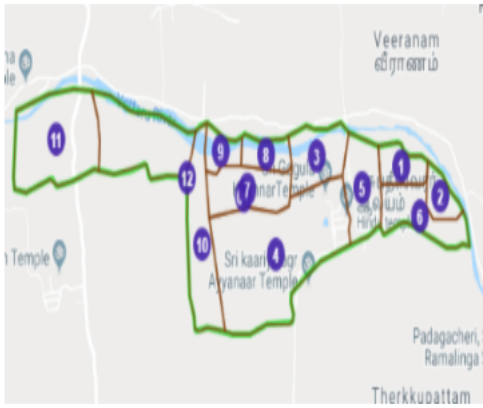

Nazri Naksha