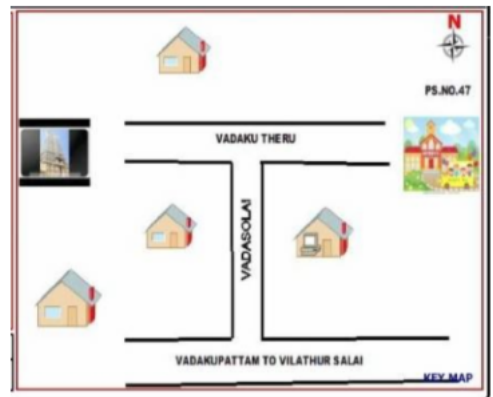

Key MAP View

1 பெயர் : மணிகண்டன் தந்தை பெயர்: பக்கிரிசாமி வீட்டு எண் : 0000 வயது : 29 பாலினம் : ஆண்	SGB2144160 Photo is available	2 பெயர் : ரஞ்சித் தந்தை பெயர்: சின்னையன் வீட்டு எண் : 1 வயது : 51 பாலினம் : ஆண்	SGB1344175 Photo is available	3 பெயர் : சசிகலா கணவர் பெயர்: ரமேஷ் வீட்டு எண் : 1 வயது : 45 பாலினம் : பெண்	SGB0222554 Photo is available
4 பெயர் : சிவா தந்தை பெயர்: மகாலிங்கம் வீட்டு எண் : 1 வயது : 40 பாலினம் : ஆண்	SGB0222513 Photo is available	5 பெயர் : பாரதி கணவர் பெயர்: சிவக்குமார் வீட்டு எண் : 1 வயது : 36 பாலினம் : பெண்	SGB022265 Photo is available	6 பெயர் : கலையரசன் தந்தை பெயர்: ஜெயராமன் வீட்டு எண் : 1 வயது : 35 பாலினம் : ஆண்	SGB0222521 Photo is available
7 பெயர் : பிரகதீஸ்வரி கணவர் பெயர்: வினோத் வீட்டு எண் : 01 வயது : 34 பாலினம் : பெண்	SGB2143147 Photo is available	8 பெயர் : சத்யா கணவர் பெயர்: மணிமாறன் வீட்டு எண் : 1 வயது : 31 பாலினம் : பெண்	SGB2225928 Photo is available	9 பெயர் : கே காமாட்சி கணவர் பெயர்: கார்த்திக் வீட்டு எண் : 1 வயது : 30 பாலினம் : பெண்	SGB2144137 Photo is available
S 10 பெயர் : ஜெயக்குமார் தந்தை பெயர்: தட்சிணாமூர்த்தி வீட்டு எண் : 01 வயது : 24 பாலினம் : ஆண்	SGB2143857 Photo is available	11 பெயர் : தேவன் தந்தை பெயர்: ரத்தினம் வீட்டு எண் : 1/3 வயது : 28 பாலினம் : ஆண்	SGB2157840 Photo is available	12 பெயர் : ராமலிங்கம் கோ தந்தை பெயர்: கோவிந்தசாமி வீட்டு எண் : 1/4 வயது : 37 பாலினம் : ஆண்	SGB0222539 Photo is available
13 பெயர் : சங்கீதா தந்தை பெயர்: குப்பு சாமி வீட்டு எண் : 1/4 வயது : 26 பாலினம் : பெண்	SGB1146745 Photo is available	14 பெயர் : வசந்த் வடிவேல் தந்தை பெயர்: வடிவேல் வீட்டு எண் : 1/6 வயது : 21 பாலினம் : ஆண்	SGB2408367 Photo is available	15 பெயர் : முருகன் தந்தை பெயர்: செல்வராஜ் வீட்டு எண் : 1-7 வயது : 34 பாலினம் : பெண்	SGB0405217 Photo is available
16 பெயர் : மங்கையர்க்கரசி கணவர் பெயர்: முருகன் வீட்டு எண் : 1/7 வயது : 30 பாலினம் : பெண்	SGB2225886 Photo is available	17 பெயர் : குமார் தந்தை பெயர்: தனபால் வீட்டு எண் : 1-11 வயது : 33 பாலினம் : ஆண்	SGB0405233 Photo is available	18 பெயர் : ஹேமலதா தந்தை பெயர்: தனபால் வீட்டு எண் : 1-11 வயது : 28 பாலினம் : பெண்	SGB0948620 Photo is available
19 பெயர் : லோகநாதன் தந்தை பெயர்: கோவிந்தராஜ் வீட்டு எண் : 1/11 வயது : 27 பாலினம் : ஆண்	SGB1098326 Photo is available	20 பெயர் : சுந்தரபிரியா கணவர் பெயர்: லோகநாதன் வீட்டு எண் : 1/11 வயது : 23 பாலினம் : பெண்	SGB2351351 Photo is available	21 பெயர் : தேவயானி கணவர் பெயர்: விஜயகுமார் வீட்டு எண் : 1/14 வயது : 26 பாலினம் : பெண்	SGB2078988 Photo is available
22 பெயர் : பவித்ரா கணவர் பெயர்: அஜீத்குமார் வீட்டு எண் : 1/14 வயது : 22 பாலினம் : பெண்	SGB2475739 Photo is available	23 பெயர் : அனுசுயா தந்தை பெயர்: மணிமோகன் வீட்டு எண் : 1/15 வயது : 29 பாலினம் : பெண்	SGB2078491 Photo is available	24 பெயர் : கலைவாணி கணவர் பெயர்: பிரகாஷ் ராஜ் வீட்டு எண் : 1/17 வயது : 28 பாலினம் : பெண்	SGB2328797 Photo is available
25 பெயர் : பிரகாஷ்ராஜ் தந்தை பெயர்: அருள்பிரகாசம் வீட்டு எண் : 1/17-பி வயது : 26 பாலினம் : ஆண்	SGB2078343 Photo is available	26 பெயர் : ராம்குமார் தந்தை பெயர்: கருப்பையன் வீட்டு எண் : 1-18 வயது : 27 பாலினம் : ஆண்	SGB1029636 Photo is available	27 பெயர் : பிரதீப் தந்தை பெயர்: கருப்பையன் வீட்டு எண் : 1/18 வயது : 27 பாலினம் : ஆண்	SGB1094812 Photo is available
28 பெயர் : வெங்கடேசன் தந்தை பெயர்: தங்கசாமி வீட்டு எண் : 1/20 வயது : 29 பாலினம் : ஆண்	SGB2078798 Photo is available	29 பெயர் : கோமதி கணவர் பெயர்: முருகவேல் வீட்டு எண் : 1/22 வயது : 39 பாலினம் : பெண்	SGB2082238 Photo is available	30 பெயர் : விஜய் தந்தை பெயர்: குணசேகரன் வீட்டு எண் : 1/25 வயது : 31 பாலினம் : ஆண்	SGB2489581 Photo is available