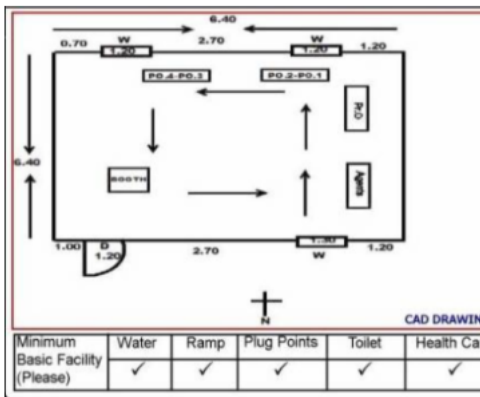

Google Map View

Polling Station Building Front View

Polling Station Front View

Cad View

Key MAP View

1 பெயர் : இந்திரா கணவர் பெயர்: மீனாட்சிசுந்தரம் வீட்டு எண் : 1 வயது : 67 பாலினம் : பெண் Photo is available	SGB1341221	2 பெயர் : ரெங்கராஜன் தந்தை பெயர்: வீரையன் வீட்டு எண் : 1 வயது : 64 பாலினம் : ஆண் Photo is available	SGB2086163	3 பெயர் : பவானி கணவர் பெயர்: ரெங்கராஜன் வீட்டு எண் : 1 வயது : 60 பாலினம் : பெண் Photo is available	SGB2086189
4 பெயர் : ஆனந்த் மீனாட்சிசுந்தரம் தந்தை பெயர்: மீனாட்சிசுந்தரம் வீட்டு எண் : 1 வயது : 52 பாலினம் : ஆண் Photo is available	SGB1341239	# 5 பெயர் : பிரியதர்ஷினி ஆனந்த் கணவர் பெயர்: ஆனந்த் வீட்டு எண் : 1 வயது : 48 பாலினம் : பெண் Photo is available	FFS6568240	6 பெயர் : காஞ்சனாதேவி கணவர் பெயர்: கிருஷ்ணமூர்த்தி வீட்டு எண் : 1 வயது : 41 பாலினம் : பெண் Photo is available	SGB0126086
7 பெயர் : மகேஸ்வரி கணவர் பெயர்: ராஜசேகரன் வீட்டு எண் : 1 வயது : 40 பாலினம் : பெண் Photo is available	SGB0126094	8 பெயர் : சத்யா தந்தை பெயர்: உத்திராபதி வீட்டு எண் : 1 வயது : 31 பாலினம் : பெண் Photo is available	SGB2086122	9 பெயர் : அன்பரசன் தந்தை பெயர்: அண்ணாதுரை வீட்டு எண் : 1 வயது : 30 பாலினம் : ஆண் Photo is available	SGB2078384
10 பெயர் : சீதாலட்சுமி கணவர் பெயர்: ஆறுமுகம் வீட்டு எண் : 1 வயது : 30 பாலினம் : பெண் Photo is available	SGB2078558	11 பெயர் : நேதாஜி தந்தை பெயர்: குண்டுமுத்து வீட்டு எண் : 1 வயது : 26 பாலினம் : ஆண் Photo is available	SGB2079325	12 பெயர் : மதன்பிரகாஷ் தந்தை பெயர்: கண்ணதாசன் வீட்டு எண் : 1 வயது : 26 பாலினம் : ஆண் Photo is available	SGB2079036
13 பெயர் : அபீநயசுந்தரி தந்தை பெயர்: தனபால் வீட்டு எண் : 1 வயது : 26 பாலினம் : பெண் Photo is available	SGB2079267	14 பெயர் : மணிமாறன் தந்தை பெயர்: ராமலிங்கம் வீட்டு எண் : 1 வயது : 26 பாலினம் : ஆண் Photo is available	SGB2078897	15 பெயர் : ரதிமாறன் தந்தை பெயர்: ராஜா வீட்டு எண் : 1 வயது : 26 பாலினம் : ஆண் Photo is available	SGB2082253
16 பெயர் : பாபு தந்தை பெயர்: பாலு வீட்டு எண் : 1 வயது : 25 பாலினம் : ஆண் Photo is available	SGB1116839	17 பெயர் : தினேஷ் தந்தை பெயர்: குண்டுமுத்து வீட்டு எண் : 1 வயது : 25 பாலினம் : ஆண் Photo is available	SGB2082428	18 பெயர் : அபீநாஷ் தந்தை பெயர்: பக்கிரிசாமி வீட்டு எண் : 1 வயது : 25 பாலினம் : ஆண் Photo is available	SGB2078327
19 பெயர் : அலெக்ச்பாண்டியன் தந்தை பெயர்: ரமேஷ் வீட்டு எண் : 1 வயது : 25 பாலினம் : ஆண் Photo is available	SGB2078764	20 பெயர் : துரைமணி தந்தை பெயர்: மகேந்திரன் வீட்டு எண் : 01 வயது : 25 பாலினம் : ஆண் Photo is available	SGB2142875	21 பெயர் : மதன்குமார் தந்தை பெயர்: அனந்தராஜ் வீட்டு எண் : 1 வயது : 24 பாலினம் : ஆண் Photo is available	SGB2082360
22 பெயர் : சுவாதி தந்தை பெயர்: மாதவன் வீட்டு எண் : 1 வயது : 24 பாலினம் : பெண் Photo is available	SGB2083897	23 பெயர் : சூரியபிரகாஷ் தந்தை பெயர்: கண்ணதாசன் வீட்டு எண் : 1 வயது : 24 பாலினம் : ஆண் Photo is available	SGB2079093	24 பெயர் : ஆர்த்தி தந்தை பெயர்: சீதாராமன் வீட்டு எண் : 1 வயது : 24 பாலினம் : பெண் Photo is available	SGB2078913
25 பெயர் : செந்தமிழ்செல்வி தந்தை பெயர்: பசுபதி வீட்டு எண் : 1 வயது : 24 பாலினம் : பெண் Photo is available	SGB2078822	26 பெயர் : மணிமாறன் தந்தை பெயர்: செல்வதுரை வீட்டு எண் : 01 வயது : 24 பாலினம் : ஆண் Photo is available	SGB2142909	27 பெயர் : கீர்த்திகா தந்தை பெயர்: ஆறுமுகம் வீட்டு எண் : 1 வயது : 24 பாலினம் : பெண் Photo is available	SGB2142602
28 பெயர் : அட்சயா தந்தை பெயர்: ரவிசுந்தரன் வீட்டு எண் : 1 வயது : 23 பாலினம் : பெண் Photo is available	SGB2078442	29 பெயர் : குணால் தந்தை பெயர்: ராஜா வீட்டு எண் : 1 வயது : 23 பாலினம் : ஆண் Photo is available	SGB2082337	30 பெயர் : ரம்யா தந்தை பெயர்: சண்முகம் வீட்டு எண் : 1 வயது : 23 பாலினம் : பெண் Photo is available	SGB2079028