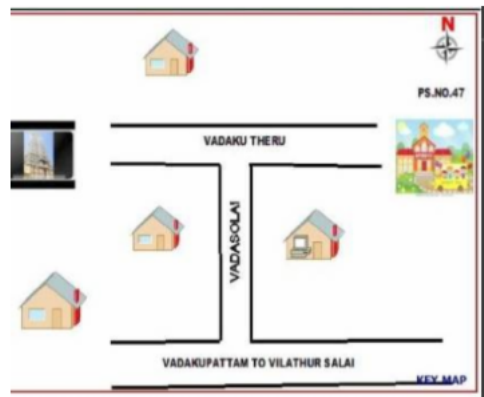

Google Map View

Polling Station Building Front View

Polling Station Front View

Cad View

Key MAP View

1 பெயர் : இந்திரா கணவர் பெயர்: மீனாட்சிசுந்தரம் வீட்டு எண் : 1 வயது : 67 பாலினம் : பெண் Photo is available	SGB1341221	2 பெயர் : ரெங்கராஜன் தந்தை பெயர்: வீரையன் வீட்டு எண் : 1 வயது : 64 பாலினம் : ஆண் Photo is available	SGB2086163	3 பெயர் : பவானி கணவர் பெயர்: ரெங்கராஜன் வீட்டு எண் : 1 வயது : 60 பாலினம் : பெண் Photo is available	SGB2086189
4 பெயர் : ஆனந்த் மீனாட்சிசுந்தரம் தந்தை பெயர்: மீனாட்சிசுந்தரம் வீட்டு எண் : 1 வயது : 52 பாலினம் : ஆண் Photo is available	SGB1341239	# 5 பெயர் : பிரியதர்ஷினி ஆனந்த் கணவர் பெயர்: ஆனந்த் வீட்டு எண் : 1 வயது : 48 பாலினம் : பெண் Photo is available	FFS6568240	6 பெயர் : காஞ்சனாதேவி கணவர் பெயர்: கிருஷ்ணமூர்த்தி வீட்டு எண் : 1 வயது : 41 பாலினம் : பெண் Photo is available	SGB0126086
7 பெயர் : மகேஸ்வரி கணவர் பெயர்: ராஜசேகரன் வீட்டு எண் : 1 வயது : 40 பாலினம் : பெண் Photo is available	SGB0126094	8 பெயர் : சத்யா தந்தை பெயர்: உத்திராபதி வீட்டு எண் : 1 வயது : 31 பாலினம் : பெண் Photo is available	SGB2086122	9 பெயர் : அன்பரசன் தந்தை பெயர்: அண்ணாதுரை வீட்டு எண் : 1 வயது : 30 பாலினம் : ஆண் Photo is available	SGB2078384
10 பெயர் : சீதாலட்சுமி கணவர் பெயர்: ஆறுமுகம் வீட்டு எண் : 1 வயது : 30 பாலினம் : பெண் Photo is available	SGB2078558	11 பெயர் : நேதாஜி தந்தை பெயர்: குண்டுமுத்து வீட்டு எண் : 1 வயது : 26 பாலினம் : ஆண் Photo is available	SGB2079325	12 பெயர் : மதன்பிரகாஷ் தந்தை பெயர்: கண்ணதாசன் வீட்டு எண் : 1 வயது : 26 பாலினம் : ஆண் Photo is available	SGB2079036
13 பெயர் : அபீநயசுந்தரி தந்தை பெயர்: தனபால் வீட்டு எண் : 1 வயது : 26 பாலினம் : பெண் Photo is available	SGB2079267	14 பெயர் : மணிமாறன் தந்தை பெயர்: ராமலிங்கம் வீட்டு எண் : 1 வயது : 26 பாலினம் : ஆண் Photo is available	SGB2078897	15 பெயர் : ரதிமாறன் தந்தை பெயர்: ராஜா வீட்டு எண் : 1 வயது : 26 பாலினம் : ஆண் Photo is available	SGB2082253
16 பெயர் : பாபு தந்தை பெயர்: பாலு வீட்டு எண் : 1 வயது : 25 பாலினம் : ஆண் Photo is available	SGB1116839	17 பெயர் : தினேஷ் தந்தை பெயர்: குண்டுமுத்து வீட்டு எண் : 1 வயது : 25 பாலினம் : ஆண் Photo is available	SGB2082428	18 பெயர் : அபீநாஷ் தந்தை பெயர்: பக்கிரிசாமி வீட்டு எண் : 1 வயது : 25 பாலினம் : ஆண் Photo is available	SGB2078327
19 பெயர் : அலெக்ச்பாண்டியன் தந்தை பெயர்: ரமேஷ் வீட்டு எண் : 1 வயது : 25 பாலினம் : ஆண் Photo is available	SGB2078764	20 பெயர் : துரைமணி தந்தை பெயர்: மகேந்திரன் வீட்டு எண் : 01 வயது : 25 பாலினம் : ஆண் Photo is available	SGB2142875	21 பெயர் : மதன்குமார் தந்தை பெயர்: அனந்தராஜ் வீட்டு எண் : 1 வயது : 24 பாலினம் : ஆண் Photo is available	SGB2082360
22 பெயர் : சுவாதி தந்தை பெயர்: மாதவன் வீட்டு எண் : 1 வயது : 24 பாலினம் : பெண் Photo is available	SGB2083897	23 பெயர் : சூரியபிரகாஷ் தந்தை பெயர்: கண்ணதாசன் வீட்டு எண் : 1 வயது : 24 பாலினம் : ஆண் Photo is available	SGB2079093	24 பெயர் : ஆர்த்தி தந்தை பெயர்: சீதாராமன் வீட்டு எண் : 1 வயது : 24 பாலினம் : பெண் Photo is available	SGB2078913
25 பெயர் : செந்தமிழ்செல்வி தந்தை பெயர்: பசுபதி வீட்டு எண் : 1 வயது : 24 பாலினம் : பெண் Photo is available	SGB2078822	26 பெயர் : மணிமாறன் தந்தை பெயர்: செல்வதுரை வீட்டு எண் : 01 வயது : 24 பாலினம் : ஆண் Photo is available	SGB2142909	27 பெயர் : கீர்த்திகா தந்தை பெயர்: ஆறுமுகம் வீட்டு எண் : 1 வயது : 24 பாலினம் : பெண் Photo is available	SGB2142602
28 பெயர் : அட்சயா தந்தை பெயர்: ரவிசுந்தரன் வீட்டு எண் : 1 வயது : 23 பாலினம் : பெண் Photo is available	SGB2078442	29 பெயர் : குணால் தந்தை பெயர்: ராஜா வீட்டு எண் : 1 வயது : 23 பாலினம் : ஆண் Photo is available	SGB2082337	30 பெயர் : ரம்யா தந்தை பெயர்: சண்முகம் வீட்டு எண் : 1 வயது : 23 பாலினம் : பெண் Photo is available	SGB2079028