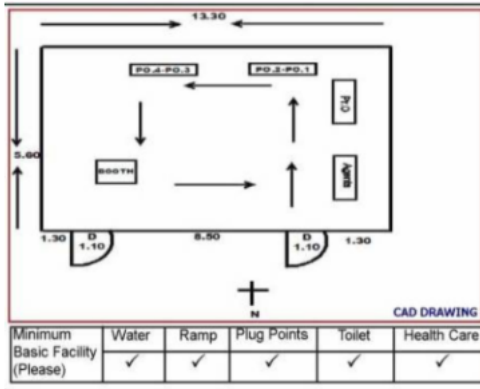

**Google Map View**

**Polling Station Building Front View**

ELEVATION

**Polling Station Front View**

ELEVATION

**Cad View**

**Key MAP View**

1 பெயர் : நிர்மலா கணவர் பெயர்: ரவிச்சந்திரன் வீட்டு எண் : 1 வயது : 36 பாலினம் : பெண் Photo is available	SGB0838649	2 பெயர் : சுபத்ரா தந்தை பெயர்: வெற்றிவேல் வீட்டு எண் : 1 வயது : 27 பாலினம் : ஆண் Photo is available	SGB0983858	3 பெயர் : தமீல்கந் தந்தை பெயர்: டேசநமூர் வீட்டு எண் : 1/87 வயது : 30 பாலினம் : ஆண் Photo is available	SGB2198125
4 பெயர் : சந்திரா கணவர் பெயர்: கலியமூர்த்தி வீட்டு எண் : 1-195 வயது : 48 பாலினம் : பெண் Photo is available	SGB0222927	5 பெயர் : வெங்கட்ராமன் தந்தை பெயர்: கலியமூர்த்தி வீட்டு எண் : 1-195 வயது : 40 பாலினம் : ஆண் Photo is available	SGB0838789	6 பெயர் : முருகேசன் தந்தை பெயர்: நாகராஜன் வீட்டு எண் : 2 வயது : 33 பாலினம் : ஆண் Photo is available	SGB0406587
7 பெயர் : அபிராமி தந்தை பெயர்: பழனிஅய்யா வீட்டு எண் : 2 வயது : 23 பாலினம் : பெண் Photo is available	SGB2198570	8 பெயர் : சரண்யா தந்தை பெயர்: பிரம்மையன் வீட்டு எண் : 2-24 வயது : 33 பாலினம் : பெண் Photo is available	SGB0738385	9 பெயர் : கலா கணவர் பெயர்: தங்கராசு வீட்டு எண் : 2-160 வயது : 61 பாலினம் : பெண் Photo is available	SGB0127167
10 பெயர் : ஆர்த்தி தந்தை பெயர்: ஆறுமுகம் வீட்டு எண் : 2/165 வயது : 24 பாலினம் : பெண் Photo is available	SGB2023026	11 பெயர் : கார்த்திக் தந்தை பெயர்: கரிகாலன் வீட்டு எண் : 2-181 வயது : 27 பாலினம் : ஆண் Photo is available	SGB1068774	12 பெயர் : மீனாட்சி கணவர் பெயர்: சபரிநாதன் வீட்டு எண் : 2-182 வயது : 45 பாலினம் : பெண் Photo is available	SGB0127175
13 பெயர் : சண்முகப்பிரியா கணவர் பெயர்: சிவராமன் வீட்டு எண் : 2-182 வயது : 40 பாலினம் : பெண் Photo is available	SGB0193128	14 பெயர் : சம்பத் தந்தை பெயர்: குருசாமி வீட்டு எண் : 2-182 வயது : 40 பாலினம் : ஆண் Photo is available	SGB0127472	15 பெயர் : சந்தியா தந்தை பெயர்: சபரிநாதன் வீட்டு எண் : 2/182 வயது : 21 பாலினம் : பெண் Photo is available	SGB2430007
16 பெயர் : அருண் குமார் தந்தை பெயர்: சரவணன் வீட்டு எண் : 2-192 வயது : 22 பாலினம் : ஆண் Photo is available	SGB2239424	17 பெயர் : வர்ஷா தந்தை பெயர்: ஜெயகுமார் வீட்டு எண் : 2/193 வயது : 26 பாலினம் : பெண் Photo is available	SGB1147784	18 பெயர் : திவ்யா கணவர் பெயர்: விஜயராகவன் வீட்டு எண் : 2-197 வயது : 38 பாலினம் : பெண் Photo is available	SGB0738401
19 பெயர் : புலனேஸ்வரி கணவர் பெயர்: தமிழ்வேந்தன் வீட்டு எண் : 2-197 வயது : 37 பாலினம் : பெண் Photo is available	SGB0738393	20 பெயர் : ஆனந்த் தந்தை பெயர்: சாமிநாதன் வீட்டு எண் : 2-200 வயது : 37 பாலினம் : ஆண் Photo is available	SGB0193011	21 பெயர் : நித்யா கணவர் பெயர்: சிவகுமார் வீட்டு எண் : 2/205 வயது : 36 பாலினம் : பெண் Photo is available	SGB2037299
22 பெயர் : சுதா கணவர் பெயர்: அசோக் வீட்டு எண் : 2-207 வயது : 40 பாலினம் : பெண் Photo is available	SGB0406470	23 பெயர் : கல்யாணி கணவர் பெயர்: கலைமணி வீட்டு எண் : 2/209 வயது : 57 பாலினம் : பெண் Photo is available	FFS1066430	24 பெயர் : ஆத்யா தந்தை பெயர்: ஜெயராமன் வீட்டு எண் : 2/210 வயது : 27 பாலினம் : பெண் Photo is available	SGB2037174
25 பெயர் : ஸ்ரீராஜ் குரு தந்தை பெயர்: குருமூர்த்தி வீட்டு எண் : 2-214 வயது : 33 பாலினம் : ஆண் Photo is available	SGB0312108	26 பெயர் : தினேஷ் தந்தை பெயர்: சத்தியமூர்த்தி வீட்டு எண் : 2-216 வயது : 40 பாலினம் : ஆண் Photo is available	FFS1612019	27 பெயர் : அசோகமிதர்ன் தந்தை பெயர்: சண்முகம் வீட்டு எண் : 2-216 வயது : 39 பாலினம் : ஆண் Photo is available	SGB0193029
28 பெயர் : சிவரஞ்சனி கணவர் பெயர்: மகேஷ் வீட்டு எண் : 2-219 வயது : 39 பாலினம் : பெண் Photo is available	SGB0127308	29 பெயர் : பவித்ரா தந்தை பெயர்: வீரையன் வீட்டு எண் : 2/221 வயது : 22 பாலினம் : பெண் Photo is available	SGB2498343	30 பெயர் : பூங்கோதை கணவர் பெயர்: பழனிஅய்யா வீட்டு எண் : 2-227 வயது : 54 பாலினம் : பெண் Photo is available	SGB0406017