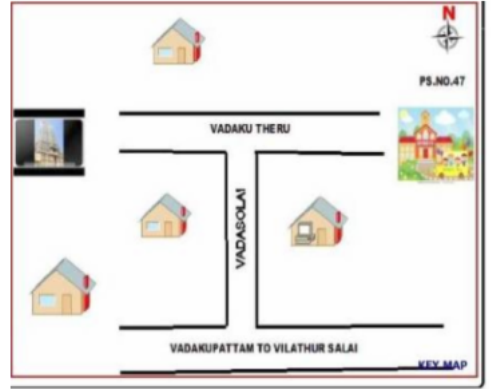

**Google Map View**

**Polling Station Building Front View**

ELEVATION

**Polling Station Front View**

ELEVATION

**Cad View**

**Key MAP View**

1 பெயர் : நிர்மலா கணவர் பெயர்: ரவிச்சந்திரன் வீட்டு எண் : 1 வயது : 36 பாலினம் : பெண் Photo is available	SGB0838649	2 பெயர் : சுபத்ரா தந்தை பெயர்: வெற்றிவேல் வீட்டு எண் : 1 வயது : 27 பாலினம் : ஆண் Photo is available	SGB0983858	3 பெயர் : தமீல்கந் தந்தை பெயர்: டேசநமூர் வீட்டு எண் : 1/87 வயது : 30 பாலினம் : ஆண் Photo is available	SGB2198125
4 பெயர் : சந்திரா கணவர் பெயர்: கலியமூர்த்தி வீட்டு எண் : 1-195 வயது : 48 பாலினம் : பெண் Photo is available	SGB0222927	5 பெயர் : வெங்கட்ராமன் தந்தை பெயர்: கலியமூர்த்தி வீட்டு எண் : 1-195 வயது : 40 பாலினம் : ஆண் Photo is available	SGB0838789	6 பெயர் : முருகேசன் தந்தை பெயர்: நாகராஜன் வீட்டு எண் : 2 வயது : 33 பாலினம் : ஆண் Photo is available	SGB0406587
7 பெயர் : அபிராமி தந்தை பெயர்: பழனிஅய்யா வீட்டு எண் : 2 வயது : 23 பாலினம் : பெண் Photo is available	SGB2198570	8 பெயர் : சரண்யா தந்தை பெயர்: பிரம்மையன் வீட்டு எண் : 2-24 வயது : 33 பாலினம் : பெண் Photo is available	SGB0738385	9 பெயர் : கலா கணவர் பெயர்: தங்கராசு வீட்டு எண் : 2-160 வயது : 61 பாலினம் : பெண் Photo is available	SGB0127167
10 பெயர் : ஆர்த்தி தந்தை பெயர்: ஆறுமுகம் வீட்டு எண் : 2/165 வயது : 24 பாலினம் : பெண் Photo is available	SGB2023026	11 பெயர் : கார்த்திக் தந்தை பெயர்: கரிகாலன் வீட்டு எண் : 2-181 வயது : 27 பாலினம் : ஆண் Photo is available	SGB1068774	12 பெயர் : மீனாட்சி கணவர் பெயர்: சபரிநாதன் வீட்டு எண் : 2-182 வயது : 45 பாலினம் : பெண் Photo is available	SGB0127175
13 பெயர் : சண்முகப்பிரியா கணவர் பெயர்: சிவராமன் வீட்டு எண் : 2-182 வயது : 40 பாலினம் : பெண் Photo is available	SGB0193128	14 பெயர் : சம்பத் தந்தை பெயர்: குருசாமி வீட்டு எண் : 2-182 வயது : 40 பாலினம் : ஆண் Photo is available	SGB0127472	15 பெயர் : சந்தியா தந்தை பெயர்: சபரிநாதன் வீட்டு எண் : 2/182 வயது : 21 பாலினம் : பெண் Photo is available	SGB2430007
16 பெயர் : அருண் குமார் தந்தை பெயர்: சரவணன் வீட்டு எண் : 2-192 வயது : 22 பாலினம் : ஆண் Photo is available	SGB2239424	17 பெயர் : வர்ஷா தந்தை பெயர்: ஜெயகுமார் வீட்டு எண் : 2/193 வயது : 26 பாலினம் : பெண் Photo is available	SGB1147784	18 பெயர் : திவ்யா கணவர் பெயர்: விஜயராகவன் வீட்டு எண் : 2-197 வயது : 38 பாலினம் : பெண் Photo is available	SGB0738401
19 பெயர் : புலனேஸ்வரி கணவர் பெயர்: தமிழ்வேந்தன் வீட்டு எண் : 2-197 வயது : 37 பாலினம் : பெண் Photo is available	SGB0738393	20 பெயர் : ஆனந்த் தந்தை பெயர்: சாமிநாதன் வீட்டு எண் : 2-200 வயது : 37 பாலினம் : ஆண் Photo is available	SGB0193011	21 பெயர் : நித்யா கணவர் பெயர்: சிவகுமார் வீட்டு எண் : 2/205 வயது : 36 பாலினம் : பெண் Photo is available	SGB2037299
22 பெயர் : சுதா கணவர் பெயர்: அசோக் வீட்டு எண் : 2-207 வயது : 40 பாலினம் : பெண் Photo is available	SGB0406470	23 பெயர் : கல்யாணி கணவர் பெயர்: கலைமணி வீட்டு எண் : 2/209 வயது : 57 பாலினம் : பெண் Photo is available	FFS1066430	24 பெயர் : ஆத்யா தந்தை பெயர்: ஜெயராமன் வீட்டு எண் : 2/210 வயது : 27 பாலினம் : பெண் Photo is available	SGB2037174
25 பெயர் : ஸ்ரீராஜ் குரு தந்தை பெயர்: குருமூர்த்தி வீட்டு எண் : 2-214 வயது : 33 பாலினம் : ஆண் Photo is available	SGB0312108	26 பெயர் : தினேஷ் தந்தை பெயர்: சத்தியமூர்த்தி வீட்டு எண் : 2-216 வயது : 40 பாலினம் : ஆண் Photo is available	FFS1612019	27 பெயர் : அசோகமிதர்ன் தந்தை பெயர்: சண்முகம் வீட்டு எண் : 2-216 வயது : 39 பாலினம் : ஆண் Photo is available	SGB0193029
28 பெயர் : சிவரஞ்சனி கணவர் பெயர்: மகேஷ் வீட்டு எண் : 2-219 வயது : 39 பாலினம் : பெண் Photo is available	SGB0127308	29 பெயர் : பவித்ரா தந்தை பெயர்: வீரையன் வீட்டு எண் : 2/221 வயது : 22 பாலினம் : பெண் Photo is available	SGB2498343	30 பெயர் : பூங்கோதை கணவர் பெயர்: பழனிஅய்யா வீட்டு எண் : 2-227 வயது : 54 பாலினம் : பெண் Photo is available	SGB0406017