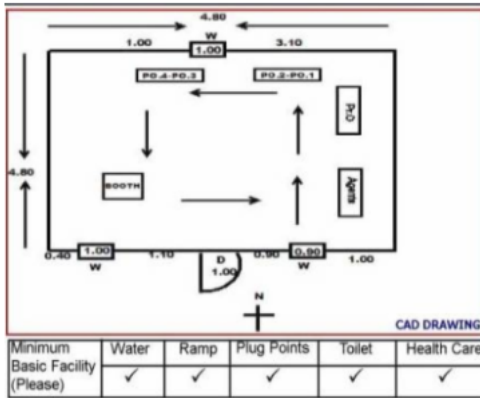

Google Map View

Polling Station Building Front View

Polling Station Front View

Cad View

Key MAP View

சட்டமன்றத் தொகுதியின் எண் மற்றும் பெயர் : 169-நன்னிலம்  
பிரிவு எண் மற்றும் பெயர் 1-வேளூர் (வ.கி) ஏரிவேளூர் (ஊ), நத்தம் வார்டு-1