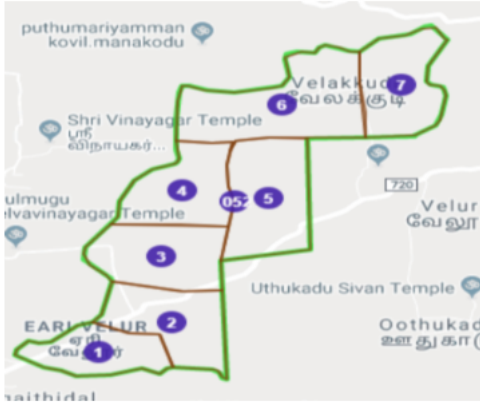

Nazri Naksha