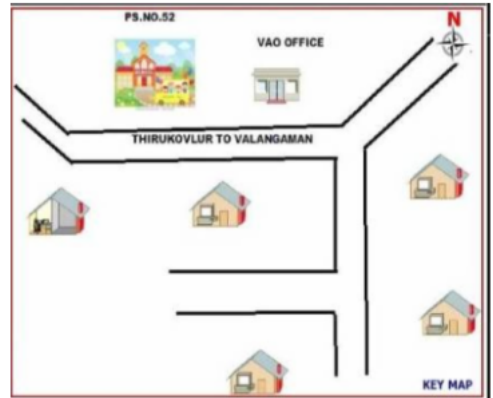

Google Map View

Polling Station Building Front View

Polling Station Front View

Cad View

Key MAP View

சட்டமன்றத் தொகுதியின் எண் மற்றும் பெயர் : 169-நன்னிலம்  
பிரிவு எண் மற்றும் பெயர் 1-வேளூர் (வ.கி) ஏரிவேளூர் (ஊ), நத்தம் வார்டு-1