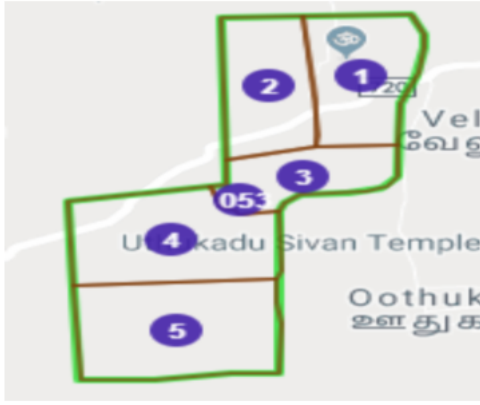

Nazri Naksha