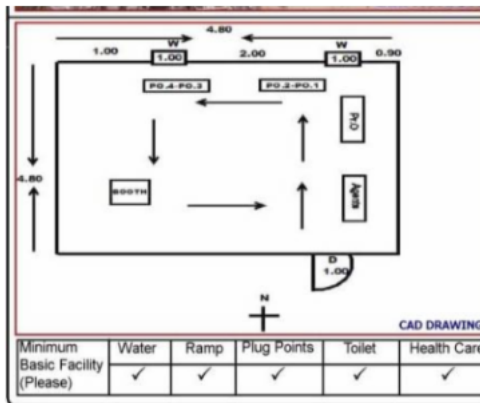

Google Map View

Polling Station Building Front View

Polling Station Front View

Cad View

Key MAP View

சட்டமன்றத் தொகுதியின் எண் மற்றும் பெயர் : 169-நன்னிலம்
பிரிவு எண் மற்றும் பெயர் 1-ஏரி (வ.கி) ஏரிவேளூர் (ஊ), கல்விக்குடி கீழ்த்தெரு வார்டு-2