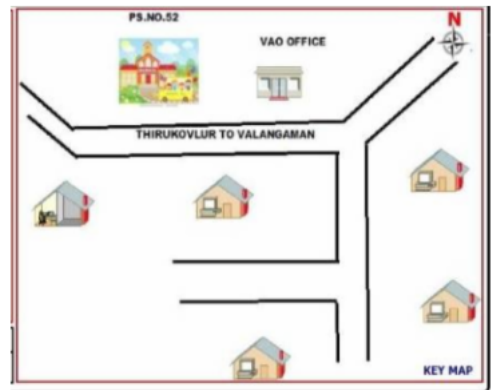

Google Map View

Polling Station Building Front View

Polling Station Front View

Cad View

Key MAP View

சட்டமன்றத் தொகுதியின் எண் மற்றும் பெயர் : 169-நன்னிலம்
பிரிவு எண் மற்றும் பெயர் 1-ஏரி (வ.கி) ஏரிவேளூர் (ஊ), கல்விக்குடி கீழ்த்தெரு வார்டு-2