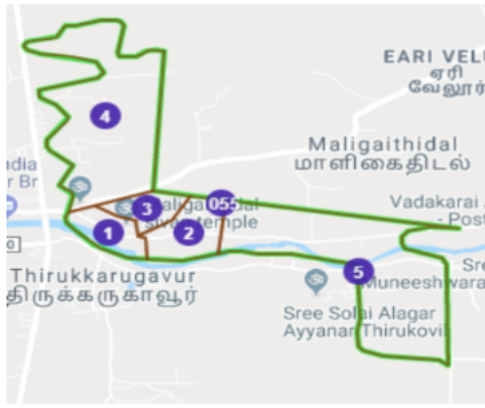

Nazri Naksha