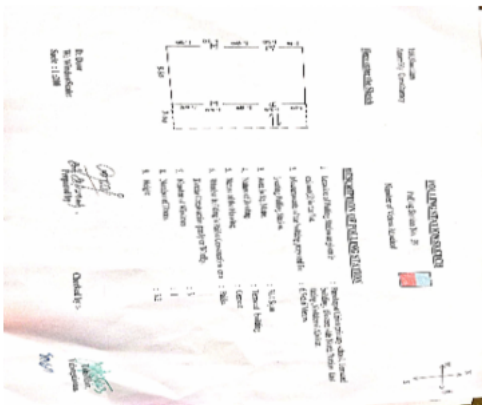

Google Map View

Polling Station Building Front View

Polling Station Front View

Cad View

Key MAP View

1 பெயர் : தம்புசாமி தந்தை பெயர்: பக்கிரி வீட்டு எண் : 1 வயது : 67 பாலினம் : ஆண்	FFS1008341 Photo is available	2 பெயர் : மல்லிகா கணவர் பெயர்: தம்புசாமி வீட்டு எண் : 1 வயது : 60 பாலினம் : பெண்	FFS1008333 Photo is available	3 பெயர் : கலைதாசன் தந்தை பெயர்: தம்புசாமி வீட்டு எண் : 1 வயது : 45 பாலினம் : ஆண்	FFS1806819 Photo is available
4 பெயர் : செல்வி கணவர் பெயர்: ரமேஷ்குமார் வீட்டு எண் : 1 வயது : 44 பாலினம் : பெண்	SGB0014241 Photo is available	5 பெயர் : சந்தோஷ் தந்தை பெயர்: தம்புசாமி வீட்டு எண் : 1 வயது : 43 பாலினம் : ஆண்	FFS1007152 Photo is available	6 பெயர் : வெற்றிசெல்வி தந்தை பெயர்: சாமிக்கண்ணு வீட்டு எண் : 1 வயது : 40 பாலினம் : பெண்	SGB0225383 Photo is available
7 பெயர் : சரவணகுமார் தந்தை பெயர்: ரத்தினம் வீட்டு எண் : 1 வயது : 34 பாலினம் : ஆண்	SGB0225417 Photo is available	8 பெயர் : அறிவழகி கணவர் பெயர்: குருநாதன் வீட்டு எண் : 1-3 வயது : 37 பாலினம் : பெண்	SGB0224865 Photo is available	9 பெயர் : தீபா தந்தை பெயர்: பரமசிவம் வீட்டு எண் : 1-3 வயது : 27 பாலினம் : பெண்	SGB1096619 Photo is available
10 பெயர் : நந்தினி தாயின் பெயர்: அறிவழகி வீட்டு எண் : 1/3 வயது : 26 பாலினம் : பெண்	SGB2141810 Photo is available	11 பெயர் : ரெஜினா கணவர் பெயர்: பிரிதிவிராஜன் வீட்டு எண் : 1/4 வயது : 34 பாலினம் : பெண்	SGB2141802 Photo is available	12 பெயர் : பாலமுரளி தந்தை பெயர்: ஜெயராமன் வீட்டு எண் : 1-6 வயது : 36 பாலினம் : ஆண்	SGB0224998 Photo is available
13 பெயர் : ராஜேஷ் கண்ணன் தந்தை பெயர்: ஜெயராமன் வீட்டு எண் : 1-6 வயது : 35 பாலினம் : ஆண்	SGB0984880 Photo is available	14 பெயர் : மீராஜாய்ஸ் மேரி தாயின் பெயர்: ஆலிஸ்மேரி வீட்டு எண் : 1/8 வயது : 23 பாலினம் : பெண்	SGB2102069 Photo is available	15 பெயர் : மதியழகன் தந்தை பெயர்: மரியதாஸ் வீட்டு எண் : 1-9B வயது : 40 பாலினம் : ஆண்	SGB0225243 Photo is available
16 பெயர் : ஜீவியஸ்மேரி கணவர் பெயர்: சிவதாஸ் வீட்டு எண் : 1-9B வயது : 39 பாலினம் : பெண்	SGB0225235 Photo is available	17 பெயர் : நான்சி அடைக்கலமேரி கணவர் பெயர்: அருண் குமார் வீட்டு எண் : 1/14 வயது : 27 பாலினம் : பெண்	SGB2101764 Photo is available	18 பெயர் : மேனகா கணவர் பெயர்: ரவிச்சந்திரன் வீட்டு எண் : 1-17 வயது : 38 பாலினம் : பெண்	SGB0225268 Photo is available
19 பெயர் : பழனி குமார் தந்தை பெயர்: கிருஷ்ணன் வீட்டு எண் : 1-18 வயது : 38 பாலினம் : ஆண்	SGB0225227 Photo is available	20 பெயர் : நந்தா குமார் தாயின் பெயர்: பரமசிவம் வீட்டு எண் : 1/20 வயது : 30 பாலினம் : ஆண்	SGB2143642 Photo is available	21 பெயர் : டயனா பிரின்ஸ் தந்தை பெயர்: பன்னீர் செல்வம் வீட்டு எண் : 1/21 வயது : 26 பாலினம் : பெண்	SGB1096759 Photo is available
22 பெயர் : மாரியப்பன் தந்தை பெயர்: குணசேகரன் வீட்டு எண் : 1-22 வயது : 37 பாலினம் : ஆண்	SGB0225110 Photo is available	23 பெயர் : முருகையன் தந்தை பெயர்: அழகன் வீட்டு எண் : 1/24 வயது : 76 பாலினம் : ஆண்	FFS1006014 Photo is available	24 பெயர் : ராஜாத்தி கணவர் பெயர்: செல்வம் வீட்டு எண் : 1-29 வயது : 44 பாலினம் : பெண்	SGB0985143 Photo is available
25 பெயர் : தேவா தந்தை பெயர்: செல்வராஜ் வீட்டு எண் : 1/29 வயது : 22 பாலினம் : ஆண்	SGB2370252 Photo is available	26 பெயர் : பாலமுருகன் தந்தை பெயர்: மணி வீட்டு எண் : 1-34 வயது : 34 பாலினம் : ஆண்	SGB0225128 Photo is available	27 பெயர் : சுகன்யா கணவர் பெயர்: பாலமுருகன் வீட்டு எண் : 1-34 வயது : 32 பாலினம் : பெண்	SGB0984963 Photo is available
28 பெயர் : அஜீத் தந்தை பெயர்: அழகர்சாமி வீட்டு எண் : 1/39 வயது : 28 பாலினம் : ஆண்	SGB2102028 Photo is available	29 பெயர் : கௌசல்யா கணவர் பெயர்: கணேசமூர்த்தி வீட்டு எண் : 1-39 வயது : 28 பாலினம் : பெண்	SGB2226447 Photo is available	30 பெயர் : சதீஷ்குமார் தந்தை பெயர்: ரெத்தினம் வீட்டு எண் : 1-41 வயது : 28 பாலினம் : ஆண்	SGB0913129 Photo is available