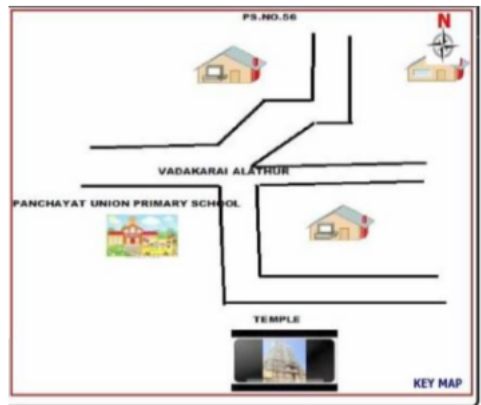

Google Map View

Polling Station Building Front View

Polling Station Front View

Cad View

Key MAP View

1 பெயர் : தம்புசாமி தந்தை பெயர்: பக்கிரி வீட்டு எண் : 1 வயது : 67 பாலினம் : ஆண்	FFS1008341 Photo is available	2 பெயர் : மல்லிகா கணவர் பெயர்: தம்புசாமி வீட்டு எண் : 1 வயது : 60 பாலினம் : பெண்	FFS1008333 Photo is available	3 பெயர் : கலைதாசன் தந்தை பெயர்: தம்புசாமி வீட்டு எண் : 1 வயது : 45 பாலினம் : ஆண்	FFS1806819 Photo is available
4 பெயர் : செல்வி கணவர் பெயர்: ரமேஷ்குமார் வீட்டு எண் : 1 வயது : 44 பாலினம் : பெண்	SGB0014241 Photo is available	5 பெயர் : சந்தோஷ் தந்தை பெயர்: தம்புசாமி வீட்டு எண் : 1 வயது : 43 பாலினம் : ஆண்	FFS1007152 Photo is available	6 பெயர் : வெற்றிசெல்வி தந்தை பெயர்: சாமிக்கண்ணு வீட்டு எண் : 1 வயது : 40 பாலினம் : பெண்	SGB0225383 Photo is available
7 பெயர் : சரவணகுமார் தந்தை பெயர்: ரத்தினம் வீட்டு எண் : 1 வயது : 34 பாலினம் : ஆண்	SGB0225417 Photo is available	8 பெயர் : அறிவழகி கணவர் பெயர்: குருநாதன் வீட்டு எண் : 1-3 வயது : 37 பாலினம் : பெண்	SGB0224865 Photo is available	9 பெயர் : தீபா தந்தை பெயர்: பரமசிவம் வீட்டு எண் : 1-3 வயது : 27 பாலினம் : பெண்	SGB1096619 Photo is available
10 பெயர் : நந்தினி தாயின் பெயர்: அறிவழகி வீட்டு எண் : 1/3 வயது : 26 பாலினம் : பெண்	SGB2141810 Photo is available	11 பெயர் : ரெஜினா கணவர் பெயர்: பிரிதிவிராஜன் வீட்டு எண் : 1/4 வயது : 34 பாலினம் : பெண்	SGB2141802 Photo is available	12 பெயர் : பாலமுரளி தந்தை பெயர்: ஜெயராமன் வீட்டு எண் : 1-6 வயது : 36 பாலினம் : ஆண்	SGB0224998 Photo is available
13 பெயர் : ராஜேஷ் கண்ணன் தந்தை பெயர்: ஜெயராமன் வீட்டு எண் : 1-6 வயது : 35 பாலினம் : ஆண்	SGB0984880 Photo is available	14 பெயர் : மீராஜாய்ஸ் மேரி தாயின் பெயர்: ஆலிஸ்மேரி வீட்டு எண் : 1/8 வயது : 23 பாலினம் : பெண்	SGB2102069 Photo is available	15 பெயர் : மதியழகன் தந்தை பெயர்: மரியதாஸ் வீட்டு எண் : 1-9B வயது : 40 பாலினம் : ஆண்	SGB0225243 Photo is available
16 பெயர் : ஜீவியஸ்மேரி கணவர் பெயர்: சிவதாஸ் வீட்டு எண் : 1-9B வயது : 39 பாலினம் : பெண்	SGB0225235 Photo is available	17 பெயர் : நான்சி அடைக்கலமேரி கணவர் பெயர்: அருண் குமார் வீட்டு எண் : 1/14 வயது : 27 பாலினம் : பெண்	SGB2101764 Photo is available	18 பெயர் : மேனகா கணவர் பெயர்: ரவிச்சந்திரன் வீட்டு எண் : 1-17 வயது : 38 பாலினம் : பெண்	SGB0225268 Photo is available
19 பெயர் : பழனி குமார் தந்தை பெயர்: கிருஷ்ணன் வீட்டு எண் : 1-18 வயது : 38 பாலினம் : ஆண்	SGB0225227 Photo is available	20 பெயர் : நந்தா குமார் தாயின் பெயர்: பரமசிவம் வீட்டு எண் : 1/20 வயது : 30 பாலினம் : ஆண்	SGB2143642 Photo is available	21 பெயர் : டயனா பிரின்ஸ் தந்தை பெயர்: பன்னீர் செல்வம் வீட்டு எண் : 1/21 வயது : 26 பாலினம் : பெண்	SGB1096759 Photo is available
22 பெயர் : மாரியப்பன் தந்தை பெயர்: குணசேகரன் வீட்டு எண் : 1-22 வயது : 37 பாலினம் : ஆண்	SGB0225110 Photo is available	23 பெயர் : முருகையன் தந்தை பெயர்: அழகன் வீட்டு எண் : 1/24 வயது : 76 பாலினம் : ஆண்	FFS1006014 Photo is available	24 பெயர் : ராஜாத்தி கணவர் பெயர்: செல்வம் வீட்டு எண் : 1-29 வயது : 44 பாலினம் : பெண்	SGB0985143 Photo is available
25 பெயர் : தேவா தந்தை பெயர்: செல்வராஜ் வீட்டு எண் : 1/29 வயது : 22 பாலினம் : ஆண்	SGB2370252 Photo is available	26 பெயர் : பாலமுருகன் தந்தை பெயர்: மணி வீட்டு எண் : 1-34 வயது : 34 பாலினம் : ஆண்	SGB0225128 Photo is available	27 பெயர் : சுகன்யா கணவர் பெயர்: பாலமுருகன் வீட்டு எண் : 1-34 வயது : 32 பாலினம் : பெண்	SGB0984963 Photo is available
28 பெயர் : அஜீத் தந்தை பெயர்: அழகர்சாமி வீட்டு எண் : 1/39 வயது : 28 பாலினம் : ஆண்	SGB2102028 Photo is available	29 பெயர் : கௌசல்யா கணவர் பெயர்: கணேசமூர்த்தி வீட்டு எண் : 1-39 வயது : 28 பாலினம் : பெண்	SGB2226447 Photo is available	30 பெயர் : சதீஷ்குமார் தந்தை பெயர்: ரெத்தினம் வீட்டு எண் : 1-41 வயது : 28 பாலினம் : ஆண்	SGB0913129 Photo is available