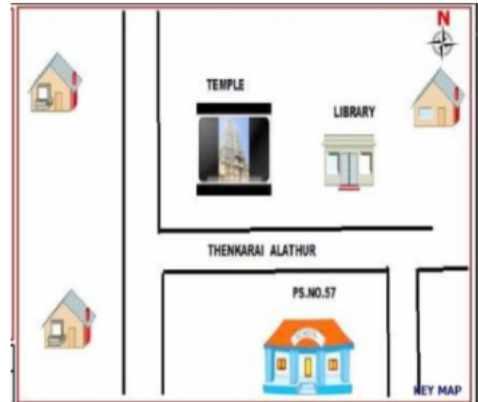

வாக்காளர் பதிவு அலுவலரின்
கையொப்பம்

Nazri Naksha

Google Map View

Polling Station Building Front View

Polling Station Front View

Cad View

Key MAP View

1	SGB2190304	பெயர் : அருண் குமார் தந்தை பெயர்: கலியமுர்த்தி வீட்டு எண் : 01 வயது : 23 பாலினம் : ஆண்	Photo is available	2	SGB2038347	பெயர் : சர்குநராஜ் தந்தை பெயர்: சக்திவேல் வீட்டு எண் : 1/77 வயது : 26 பாலினம் : ஆண்	Photo is available	3	SGB0597906	பெயர் : சஸ்வரி தந்தை பெயர்: முருகையன் வீட்டு எண் : 2-2A வயது : 33 பாலினம் : பெண்	Photo is available
4	SGB2488187	பெயர் : ராஜேஷ் தந்தை பெயர்: ராமன் வீட்டு எண் : 2/18 வயது : 22 பாலினம் : ஆண்	Photo is available	5	SGB0350678	பெயர் : புகழேந்தி தந்தை பெயர்: சாமிஅய்யா வீட்டு எண் : 2-27 வயது : 38 பாலினம் : ஆண்	Photo is available	6	SGB2143048	பெயர் : கிருத்திகா தந்தை பெயர்: கிருஷ்ணமூர்த்தி வீட்டு எண் : 2/31 வயது : 28 பாலினம் : பெண்	Photo is available
7	SGB0350629	பெயர் : ரேவதி தந்தை பெயர்: நடராஜன் வீட்டு எண் : 2-35 வயது : 36 பாலினம் : பெண்	Photo is available	8	SGB2143717	பெயர் : கனிஷ்கா தந்தை பெயர்: செந்தில் குமார் வீட்டு எண் : 2/35 வயது : 25 பாலினம் : பெண்	Photo is available	9	SGB2038388	பெயர் : இந்துமதி கணவர் பெயர்: சத்தியமூர்த்தி வீட்டு எண் : 2/35ஏ வயது : 41 பாலினம் : பெண்	Photo is available
10	SGB2142594	பெயர் : கதிரவன் தந்தை பெயர்: விஜயகுமார் வீட்டு எண் : 2/61 வயது : 27 பாலினம் : ஆண்	Photo is available	11	SGB2104065	பெயர் : மகாலெட்சுமி கணவர் பெயர்: சிவவெங்கடேஷ் வீட்டு எண் : 2/63 ஏ வயது : 32 பாலினம் : பெண்	Photo is available	12	SGB2142917	பெயர் : மனோஜ் தந்தை பெயர்: மாரியப்பன் வீட்டு எண் : 2/134 வயது : 23 பாலினம் : ஆண்	Photo is available
13	SGB2038487	பெயர் : கனிமொழி கணவர் பெயர்: அனந்தா பாபு வீட்டு எண் : 2/158 வயது : 35 பாலினம் : பெண்	Photo is available	14	SGB0947283	பெயர் : மஞ்சளா கணவர் பெயர்: செந்தில்குமார் வீட்டு எண் : 2-163 வயது : 38 பாலினம் : பெண்	Photo is available	15	SGB2104131	பெயர் : செளமியா தந்தை பெயர்: ரவிசந்தரன் வீட்டு எண் : 2/164 வயது : 24 பாலினம் : பெண்	Photo is available
16	SGB2274892	பெயர் : ரவிபாலன் தந்தை பெயர்: பழனிச்சாமி வீட்டு எண் : 2/166 வயது : 24 பாலினம் : ஆண்	Photo is available	17	SGB2038362	பெயர் : மாதவன் தந்தை பெயர்: பாஸ்கர் வீட்டு எண் : 2/172 வயது : 24 பாலினம் : ஆண்	Photo is available	18	SGB2038495	பெயர் : காசியம்மாள் கணவர் பெயர்: சந்தானம் வீட்டு எண் : 2/175 வயது : 57 பாலினம் : பெண்	Photo is available
19	SGB2322188	பெயர் : பிரியதர்ஷினி தந்தை பெயர்: குணசேகரன் வீட்டு எண் : 2/175 வயது : 22 பாலினம் : பெண்	Photo is available	20	SGB2143006	பெயர் : அனுஷ்யா தந்தை பெயர்: சீனிவாசன் வீட்டு எண் : 2/179 வயது : 29 பாலினம் : பெண்	Photo is available	21	SGB2142974	பெயர் : சதீஷ் தந்தை பெயர்: சீனிவாசன் வீட்டு எண் : 2/179 வயது : 28 பாலினம் : ஆண்	Photo is available
22	SGB2142735	பெயர் : ரஞ்சித் தந்தை பெயர்: கோபி வீட்டு எண் : 2/179 வயது : 23 பாலினம் : ஆண்	Photo is available	23	SGB2143402	பெயர் : கண்ணதாசன் தந்தை பெயர்: ராமலிங்கம் வீட்டு எண் : 2/180 வயது : 26 பாலினம் : ஆண்	Photo is available	24	SGB2143469	பெயர் : சரவணா குமரி கணவர் பெயர்: வடிவேல் வீட்டு எண் : 2/181 வயது : 54 பாலினம் : பெண்	Photo is available
25	SGB2143543	பெயர் : வனிதா தந்தை பெயர்: நடராஜன் வீட்டு எண் : 2/181 வயது : 35 பாலினம் : பெண்	Photo is available	26	SGB0623504	பெயர் : குருநாதன் தந்தை பெயர்: முருகையன் வீட்டு எண் : 2-185 வயது : 38 பாலினம் : ஆண்	Photo is available	27	SGB2143626	பெயர் : மாதவி கணவர் பெயர்: இளங்கோவன் வீட்டு எண் : 2/190 வயது : 36 பாலினம் : பெண்	Photo is available
28	SGB2143519	பெயர் : ஹேமலதா கணவர் பெயர்: கைலாஸந் வீட்டு எண் : 2/199 வயது : 40 பாலினம் : பெண்	Photo is available	29	SGB2142800	பெயர் : சந்தியா தந்தை பெயர்: ரவி வீட்டு எண் : 2/209 வயது : 23 பாலினம் : பெண்	Photo is available	30	SGB2143428	பெயர் : பிராதாப தந்தை பெயர்: கலியமுர்த்தி வீட்டு எண் : 2/211 வயது : 27 பாலினம் : ஆண்	Photo is available