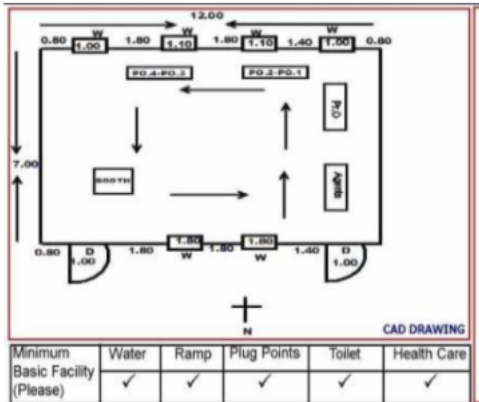

வாக்காளர் பதிவு அலுவலரின்
கையொப்பம்

Nazri Naksha

Google Map View

Polling Station Building Front View

Polling Station Front View

Cad View

Key MAP View

1	SGB2190304	பெயர் : அருண் குமார் தந்தை பெயர்: கலியமுர்த்தி வீட்டு எண் : 01 வயது : 23 பாலினம் : ஆண்	Photo is available	2	SGB2038347	பெயர் : சர்குநராஜ் தந்தை பெயர்: சக்திவேல் வீட்டு எண் : 1/77 வயது : 26 பாலினம் : ஆண்	Photo is available	3	SGB0597906	பெயர் : சஸ்வரி தந்தை பெயர்: முருகையன் வீட்டு எண் : 2-2A வயது : 33 பாலினம் : பெண்	Photo is available
4	SGB2488187	பெயர் : ராஜேஷ் தந்தை பெயர்: ராமன் வீட்டு எண் : 2/18 வயது : 22 பாலினம் : ஆண்	Photo is available	5	SGB0350678	பெயர் : புகழேந்தி தந்தை பெயர்: சாமிஅய்யா வீட்டு எண் : 2-27 வயது : 38 பாலினம் : ஆண்	Photo is available	6	SGB2143048	பெயர் : கிருத்திகா தந்தை பெயர்: கிருஷ்ணமூர்த்தி வீட்டு எண் : 2/31 வயது : 28 பாலினம் : பெண்	Photo is available
7	SGB0350629	பெயர் : ரேவதி தந்தை பெயர்: நடராஜன் வீட்டு எண் : 2-35 வயது : 36 பாலினம் : பெண்	Photo is available	8	SGB2143717	பெயர் : கனிஷ்கா தந்தை பெயர்: செந்தில் குமார் வீட்டு எண் : 2/35 வயது : 25 பாலினம் : பெண்	Photo is available	9	SGB2038388	பெயர் : இந்துமதி கணவர் பெயர்: சத்தியமூர்த்தி வீட்டு எண் : 2/35ஏ வயது : 41 பாலினம் : பெண்	Photo is available
10	SGB2142594	பெயர் : கதிரவன் தந்தை பெயர்: விஜயகுமார் வீட்டு எண் : 2/61 வயது : 27 பாலினம் : ஆண்	Photo is available	11	SGB2104065	பெயர் : மகாலெட்சுமி கணவர் பெயர்: சிவவெங்கடேஷ் வீட்டு எண் : 2/63 ஏ வயது : 32 பாலினம் : பெண்	Photo is available	12	SGB2142917	பெயர் : மனோஜ் தந்தை பெயர்: மாரியப்பன் வீட்டு எண் : 2/134 வயது : 23 பாலினம் : ஆண்	Photo is available
13	SGB2038487	பெயர் : கனிமொழி கணவர் பெயர்: அனந்தா பாபு வீட்டு எண் : 2/158 வயது : 35 பாலினம் : பெண்	Photo is available	14	SGB0947283	பெயர் : மஞ்சளா கணவர் பெயர்: செந்தில்குமார் வீட்டு எண் : 2-163 வயது : 38 பாலினம் : பெண்	Photo is available	15	SGB2104131	பெயர் : செளமியா தந்தை பெயர்: ரவிசந்தரன் வீட்டு எண் : 2/164 வயது : 24 பாலினம் : பெண்	Photo is available
16	SGB2274892	பெயர் : ரவிபாலன் தந்தை பெயர்: பழனிச்சாமி வீட்டு எண் : 2/166 வயது : 24 பாலினம் : ஆண்	Photo is available	17	SGB2038362	பெயர் : மாதவன் தந்தை பெயர்: பாஸ்கர் வீட்டு எண் : 2/172 வயது : 24 பாலினம் : ஆண்	Photo is available	18	SGB2038495	பெயர் : காசியம்மாள் கணவர் பெயர்: சந்தானம் வீட்டு எண் : 2/175 வயது : 57 பாலினம் : பெண்	Photo is available
19	SGB2322188	பெயர் : பிரியதர்ஷினி தந்தை பெயர்: குணசேகரன் வீட்டு எண் : 2/175 வயது : 22 பாலினம் : பெண்	Photo is available	20	SGB2143006	பெயர் : அனுஷ்யா தந்தை பெயர்: சீனிவாசன் வீட்டு எண் : 2/179 வயது : 29 பாலினம் : பெண்	Photo is available	21	SGB2142974	பெயர் : சதீஷ் தந்தை பெயர்: சீனிவாசன் வீட்டு எண் : 2/179 வயது : 28 பாலினம் : ஆண்	Photo is available
22	SGB2142735	பெயர் : ரஞ்சித் தந்தை பெயர்: கோபி வீட்டு எண் : 2/179 வயது : 23 பாலினம் : ஆண்	Photo is available	23	SGB2143402	பெயர் : கண்ணதாசன் தந்தை பெயர்: ராமலிங்கம் வீட்டு எண் : 2/180 வயது : 26 பாலினம் : ஆண்	Photo is available	24	SGB2143469	பெயர் : சரவணா குமரி கணவர் பெயர்: வடிவேல் வீட்டு எண் : 2/181 வயது : 54 பாலினம் : பெண்	Photo is available
25	SGB2143543	பெயர் : வனிதா தந்தை பெயர்: நடராஜன் வீட்டு எண் : 2/181 வயது : 35 பாலினம் : பெண்	Photo is available	26	SGB0623504	பெயர் : குருநாதன் தந்தை பெயர்: முருகையன் வீட்டு எண் : 2-185 வயது : 38 பாலினம் : ஆண்	Photo is available	27	SGB2143626	பெயர் : மாதவி கணவர் பெயர்: இளங்கோவன் வீட்டு எண் : 2/190 வயது : 36 பாலினம் : பெண்	Photo is available
28	SGB2143519	பெயர் : ஹேமலதா கணவர் பெயர்: கைலாஸந் வீட்டு எண் : 2/199 வயது : 40 பாலினம் : பெண்	Photo is available	29	SGB2142800	பெயர் : சந்தியா தந்தை பெயர்: ரவி வீட்டு எண் : 2/209 வயது : 23 பாலினம் : பெண்	Photo is available	30	SGB2143428	பெயர் : பிராதாப தந்தை பெயர்: கலியமுர்த்தி வீட்டு எண் : 2/211 வயது : 27 பாலினம் : ஆண்	Photo is available