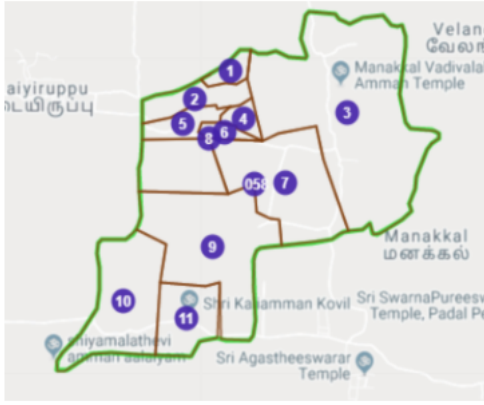

Nazri Naksha