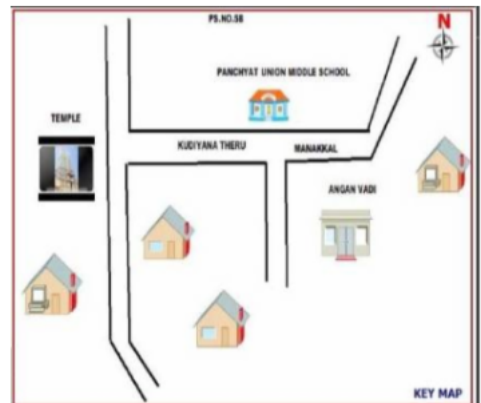

Nazri Naksha

Google Map View

Polling Station Building Front View

Polling Station Front View

Cad View

Key MAP View

சட்டமன்றத் தொகுதியின் எண் மற்றும் பெயர் : 169-நன்னிலம்  
பிரிவு எண் மற்றும் பெயர் 1-மணக்கால் (வ.கி) மற்றும் (ஊ), அண்ணாநகர் வார்டு-1