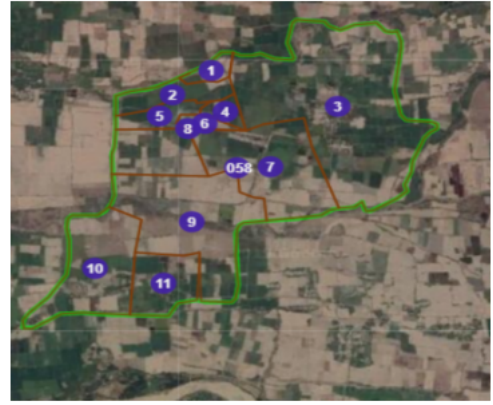

Google Map View