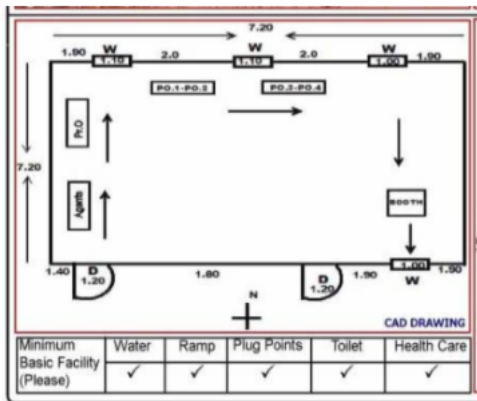

Google Map View

Polling Station Building Front View

Polling Station Front View

Cad View

Key MAP View

சட்டமன்றத் தொகுதியின் எண் மற்றும் பெயர் : 169-நன்னிலம் பிரிவு எண் மற்றும் பெயர் 1-விளத்தூர் (வ.கி) மற்றும் (ஊ), மருவத்துர் ரோடு வார்டு-1