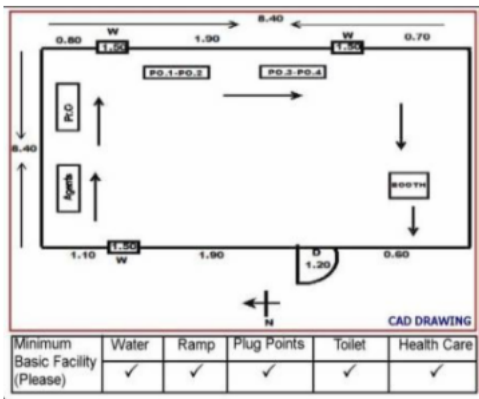

Nazri Naksha

Google Map View

Polling Station Building Front View

Polling Station Front View

Cad View

Key MAP View

1	SGB1353200	பெயர் : நீலாவதி கணவர் பெயர்: கோவிந்தராஜ் வீட்டு எண் : 1 வயது : 85 பாலினம் : பெண்	Photo is available	2	FFS1812262	பெயர் : வாசுதேவன் தந்தை பெயர்: கோவிந்தராஜ் வீட்டு எண் : 1 வயது : 58 பாலினம் : ஆண்	Photo is available	3	FFS1806678	பெயர் : முத்துலெட்சுமி கணவர் பெயர்: வாசுதேவன் வீட்டு எண் : 1 வயது : 54 பாலினம் : பெண்	Photo is available
4	SGB2357705	பெயர் : சங்கீதா கணவர் பெயர்: செந்தில் வீட்டு எண் : 1 வயது : 34 பாலினம் : பெண்	Photo is available	5	SGB2038792	பெயர் : கௌசிக் தந்தை பெயர்: வசுதேவன் வீட்டு எண் : 1-1ஏ வயது : 25 பாலினம் : பெண்	Photo is available	6	SGB2363026	பெயர் : கிருஷ்ணவேணி தந்தை பெயர்: கலியபெருமாள் வீட்டு எண் : 1/13 வயது : 20 பாலினம் : பெண்	Photo is available
7	FFS0957506	பெயர் : ராமலிங்கம் தந்தை பெயர்: வெங்கட்ராமன் வீட்டு எண் : 1-17 வயது : 59 பாலினம் : ஆண்	Photo is available	8	SGB1353218	பெயர் : பரிமளா கணவர் பெயர்: ராமலிங்கம் வீட்டு எண் : 1-17 வயது : 55 பாலினம் : பெண்	Photo is available	9	SGB0576272	பெயர் : அஸ்வினி தந்தை பெயர்: ராமலிங்கம் வீட்டு எண் : 1-17 வயது : 32 பாலினம் : பெண்	Photo is available
10	SGB0911453	பெயர் : அபிராம் தந்தை பெயர்: ராமலிங்கம் வீட்டு எண் : 1-17 வயது : 29 பாலினம் : ஆண்	Photo is available	11	SGB2145225	பெயர் : சூதா தந்தை பெயர்: ராஜேந்திரன் வீட்டு எண் : 1/23 வயது : 23 பாலினம் : பெண்	Photo is available	12	SGB2518835	பெயர் : திருமுருகன் முனியாண்டி தந்தை பெயர்: முனியாண்டி வீட்டு எண் : 1-49 வயது : 45 பாலினம் : ஆண்	Photo is available
13	SGB0351627	பெயர் : சக்தி வேல் தந்தை பெயர்: கணேசன் வீட்டு எண் : 1-52 வயது : 36 பாலினம் : ஆண்	Photo is available	14	SGB2145134	பெயர் : அபீநய தந்தை பெயர்: விஜயேந்திரன் வீட்டு எண் : 1/56 வயது : 25 பாலினம் : பெண்	Photo is available	15	SGB2372886	பெயர் : அபிநாத் தந்தை பெயர்: ராஜேந்திரன் வீட்டு எண் : 1-56 வயது : 23 பாலினம் : ஆண்	Photo is available
16	SGB2145092	பெயர் : சிவா பிரகாஷ் தந்தை பெயர்: கருநாத் வீட்டு எண் : 1/76 வயது : 23 பாலினம் : ஆண்	Photo is available	17	SGB1067545	பெயர் : காமேஸ் தந்தை பெயர்: அன்பழகன் வீட்டு எண் : 1-288 வயது : 28 பாலினம் : ஆண்	Photo is available	18	FFS0956557	பெயர் : பத்மாவதி கணவர் பெயர்: கலியபெருமாள் வீட்டு எண் : 2 வயது : 81 பாலினம் : பெண்	Photo is available
19	SGB1353226	பெயர் : பன்னீர்செல்வம் தந்தை பெயர்: கலியபெருமாள் வீட்டு எண் : 2 வயது : 55 பாலினம் : ஆண்	Photo is available	20	SGB0410332	பெயர் : புனிதா கணவர் பெயர்: சகாயராஜ் வீட்டு எண் : 2 வயது : 55 பாலினம் : பெண்	Photo is available	21	SGB0128017	பெயர் : ஜெயகலா கணவர் பெயர்: கிருஷ்ணன் வீட்டு எண் : 2 வயது : 38 பாலினம் : பெண்	Photo is available
22	SGB0410118	பெயர் : கவிதா தந்தை பெயர்: சோமு வீட்டு எண் : 2 வயது : 35 பாலினம் : பெண்	Photo is available	23	SGB2200434	பெயர் : தமிழரசு தந்தை பெயர்: அருணாசலம் வீட்டு எண் : 2 வயது : 24 பாலினம் : ஆண்	Photo is available	24	SGB2472322	பெயர் : ராஜேஸ்வரி பன்னீர்செல்வம் கணவர் பெயர்: பன்னீர்செல்வம் வீட்டு எண் : 2/1ஏ வயது : 34 பாலினம் : பெண்	Photo is available
25	SGB2145308	பெயர் : அனிலா தந்தை பெயர்: முருகேசன் வீட்டு எண் : 2/229 வயது : 25 பாலினம் : பெண்	Photo is available	26	SGB2145084	பெயர் : ராஜேஷ் கூந்நந் தந்தை பெயர்: சங்கர் வீட்டு எண் : 2/247 வயது : 26 பாலினம் : ஆண்	Photo is available	27	SGB2197960	பெயர் : சிவா பிரியா தந்தை பெயர்: பழனிவேல் வீட்டு எண் : 2/278 வயது : 24 பாலினம் : பெண்	Photo is available
28	FFS1806694	பெயர் : பாஞ்சாலை கணவர் பெயர்: திருநாவுக்கரசு வீட்டு எண் : 4 வயது : 75 பாலினம் : பெண்	Photo is available	29	FFS0957332	பெயர் : முத்துராமலிங்கம் தந்தை பெயர்: திருநாவுக்கரசு வீட்டு எண் : 4 வயது : 50 பாலினம் : ஆண்	Photo is available	30	FFS6503874	பெயர் : கார்த்திகேயன் திருநாவுக்கரசு தந்தை பெயர்: திருநாவுக்கரசு வீட்டு எண் : 4 வயது : 48 பாலினம் : ஆண்	Photo is available