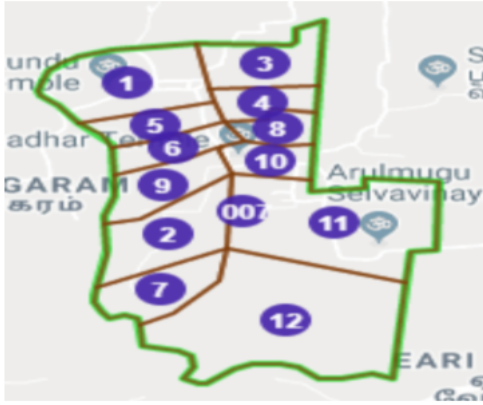

Nazri Naksha