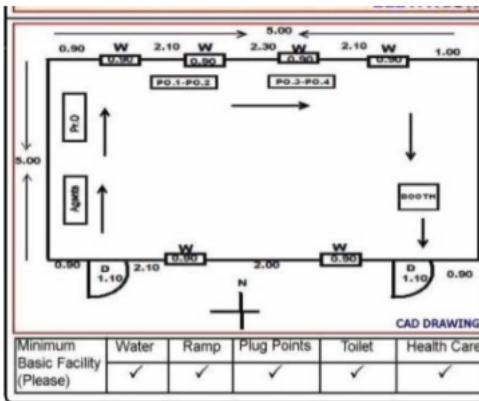

Google Map View

Polling Station Building Front View

Polling Station Front View

Cad View

Key MAP View

1 பெயர் : மணிகண்டன் தந்தை பெயர் : இராமலிங்கம் வீட்டு எண் : 1 வயது : 27 பாலினம் : ஆண்	SGB0986349 Photo is available	2 பெயர் : மாதவன் தந்தை பெயர் : காசிநாதன் வீட்டு எண் : 1 வயது : 25 பாலினம் : ஆண்	SGB2100857 Photo is available	3 பெயர் : கீர்த்திவாசன் தந்தை பெயர் : புண்ணியமூர்த்தி வீட்டு எண் : 1/2 வயது : 24 பாலினம் : ஆண்	SGB2087716 Photo is available
4 பெயர் : அபிநயா பன்னீர்செல்வம் தந்தை பெயர் : பன்னீர் செல்வம் வீட்டு எண் : 1/11 வயது : 36 பாலினம் : பெண்	SGB2021228 Photo is available	5 பெயர் : அற்புத மேரி கணவர் பெயர் : சேவியர் வீட்டு எண் : 1/21 வயது : 32 பாலினம் : பெண்	SGB2226819 Photo is available	6 பெயர் : கார்மேல் சுவேதா கணவர் பெயர் : விக்கெனெஷ்வரன் வீட்டு எண் : 1/22 வயது : 25 பாலினம் : பெண்	SGB2226801 Photo is available
7 பெயர் : லாவண்யா தந்தை பெயர் : தீபக் வீட்டு எண் : 1-48 வயது : 33 பாலினம் : பெண்	SGB0911081 Photo is available	8 பெயர் : செளந்தார்யா தந்தை பெயர் : ரவிசந்தரன் வீட்டு எண் : 1/152 வயது : 23 பாலினம் : பெண்	SGB2081917 Photo is available	9 பெயர் : அஜித் பன்னீர்செல்வம் தந்தை பெயர் : பன்னீர்செல்வம் வீட்டு எண் : 1/222ஏ வயது : 31 பாலினம் : ஆண்	SGB2213924 Photo is available
10 பெயர் : ஸ்டாலின் தந்தை பெயர் : சுப்ரமணியன் வீட்டு எண் : 1/257ஏ வயது : 27 பாலினம் : ஆண்	SGB1099910 Photo is available	11 பெயர் : ஸுஷீலகா தந்தை பெயர் : ராஜ்குமார் வீட்டு எண் : 2/5ஏ வயது : 25 பாலினம் : பெண்	SGB2101251 Photo is available	12 பெயர் : ஜெகதீஸ்வரி தந்தை பெயர் : ஜெகநாத மணி வீட்டு எண் : 2/5 டீ வயது : 25 பாலினம் : பெண்	SGB1155662 Photo is available
13 பெயர் : ஸ்வேதா தந்தை பெயர் : கோவிந்தராஜன் வீட்டு எண் : 2/5பீ வயது : 24 பாலினம் : பெண்	SGB2081933 Photo is available	14 பெயர் : ஜெயதுர்கா தந்தை பெயர் : ஜெகநாதமணி வீட்டு எண் : 2/5பீ வயது : 24 பாலினம் : பெண்	SGB2081982 Photo is available	15 பெயர் : கலைவாணி கணவர் பெயர் : அருண் குமார் வீட்டு எண் : 2/20 வயது : 31 பாலினம் : பெண்	SGB2087799 Photo is available
16 பெயர் : காயத்திரி தந்தை பெயர் : தமிழ்வாணன் வீட்டு எண் : 2/21 வயது : 27 பாலினம் : பெண்	SGB2084952 Photo is available	17 பெயர் : திவ்யா தந்தை பெயர் : அப்பாவு வீட்டு எண் : 2/42 வயது : 23 பாலினம் : பெண்	SGB2081859 Photo is available	18 பெயர் : ரவி தந்தை பெயர் : சாமிநாதன் வீட்டு எண் : 2/64எ வயது : 58 பாலினம் : ஆண்	SGB2101954 Photo is available
19 பெயர் : கல்யாணசுந்தரம் தந்தை பெயர் : முத்துசாமி வீட்டு எண் : 2/239 வயது : 26 பாலினம் : ஆண்	SGB2081727 Photo is available	20 பெயர் : இளம்பரிதி தந்தை பெயர் : முத்துசாமி வீட்டு எண் : 2/239 வயது : 23 பாலினம் : ஆண்	SGB2081248 Photo is available	21 பெயர் : பிரேமா கணவர் பெயர் : அயிர்தலிங்கம் வீட்டு எண் : 2A வயது : 71 பாலினம் : பெண்	SGB1359751 Photo is available
22 பெயர் : விவேகானந்தன் தந்தை பெயர் : அமிர்தலிங்கம் வீட்டு எண் : 2A வயது : 46 பாலினம் : ஆண்	FFS0956243 Photo is available	23 பெயர் : சேகர் தந்தை பெயர் : நடராஜதஞ்சிராயர் வீட்டு எண் : 3A வயது : 64 பாலினம் : ஆண்	SGB1359785 Photo is available	24 பெயர் : ஜெயசுதா கணவர் பெயர் : சிவக்குமார் வீட்டு எண் : 3B வயது : 52 பாலினம் : பெண்	FFS6521322 Photo is available
25 பெயர் : அரவிந்த் பாலாஜி தந்தை பெயர் : ரவி வீட்டு எண் : 4-4 வயது : 30 பாலினம் : ஆண்	SGB0625665 Photo is available	26 பெயர் : கீர்த்தி வாசன் தந்தை பெயர் : பூமமியா மூர்த்தி வீட்டு எண் : 5/10 வயது : 24 பாலினம் : ஆண்	SGB2101079 Photo is available	27 பெயர் : பிரகதி புண்ணியமூர்த்தி தந்தை பெயர் : புண்ணியமூர்த்தி வீட்டு எண் : 5-10A வயது : 28 பாலினம் : பெண்	SGB0911024 Photo is available
28 பெயர் : சரண்யா தந்தை பெயர் : ராஜப்பா வீட்டு எண் : 7-9 வயது : 32 பாலினம் : பெண்	SGB0410639 Photo is available	29 பெயர் : சூர்யா தந்தை பெயர் : ராஜப்பா வீட்டு எண் : 7/9ஏ வயது : 38 பாலினம் : பெண்	SGB2086684 Photo is available	30 பெயர் : ராமச்சந்திரன் தந்தை பெயர் : கணபதியாபிள்ளை வீட்டு எண் : 7A வயது : 73 பாலினம் : ஆண்	SGB1359793 Photo is available