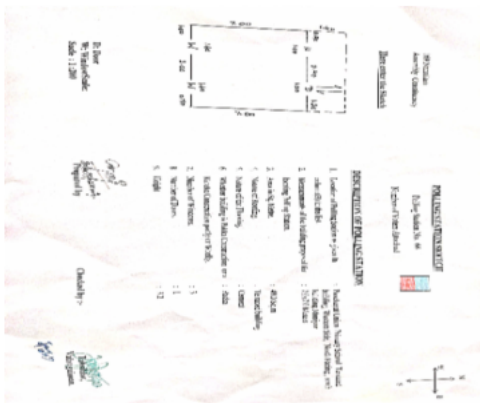

Google Map View

Polling Station Building Front View

Polling Station Front View

Cad View

Key MAP View

1 பெயர் : சாவித்திரி கணவர் பெயர் : சாம்பசிவம் வீட்டு எண் : 1 வயது : 81 பாலினம் : பெண் Photo is available	SGB1364249	2 பெயர் : அமுதா கணவர் பெயர் : விஜயகுமார் வீட்டு எண் : 1 வயது : 41 பாலினம் : பெண் Photo is available	SGB0228114	3 பெயர் : பிரபாகரன் தந்தை பெயர் : முருகானந்தம் வீட்டு எண் : 1 வயது : 27 பாலினம் : ஆண் Photo is available	SGB0986679
4 பெயர் : கேசவக்குமார் தந்தை பெயர் : ரமேஷ் வீட்டு எண் : 1 வயது : 27 பாலினம் : ஆண் Photo is available	SGB0986687	5 பெயர் : விக்னேஷ் தந்தை பெயர் : பாண்டியன் வீட்டு எண் : 1-10 வயது : 34 பாலினம் : ஆண் Photo is available	SGB0228387	6 பெயர் : சீதளாதேவி தந்தை பெயர் : அரவிந்த் வீட்டு எண் : 1-10 வயது : 30 பாலினம் : பெண் Photo is available	SGB0735126
7 பெயர் : பிரியாங்கா தந்தை பெயர் : மணிவண்ணன் வீட்டு எண் : 1-10 வயது : 28 பாலினம் : பெண் Photo is available	SGB0946327	8 பெயர் : பேபி சரோஜா கணவர் பெயர் : சண்முகசுந்தரம் வீட்டு எண் : 1-11 வயது : 83 பாலினம் : பெண் Photo is available	FFS0958041	9 பெயர் : சக்திவேல் தந்தை பெயர் : வெங்கடேசன் வீட்டு எண் : 1-11 வயது : 28 பாலினம் : ஆண் Photo is available	SGB0910406
10 பெயர் : பாரத் தந்தை பெயர் : ராமையன் வீட்டு எண் : 1-13 வயது : 40 பாலினம் : ஆண் Photo is available	FFS6497762	11 பெயர் : பொன்னி கணவர் பெயர் : பாரத் வீட்டு எண் : 1-13 வயது : 30 பாலினம் : பெண் Photo is available	SGB2226850	12 பெயர் : கிருஷ்ணமூர்த்தி தந்தை பெயர் : கோபால் வீட்டு எண் : 1/15 வயது : 41 பாலினம் : ஆண் Photo is available	FFS1490101
13 பெயர் : கார்த்தி தந்தை பெயர் : கோபால் வீட்டு எண் : 1-15 வயது : 27 பாலினம் : ஆண் Photo is available	SGB0986661	14 பெயர் : ஜெயா கணவர் பெயர் : மகேஷ் வீட்டு எண் : 1-21 வயது : 47 பாலினம் : பெண் Photo is available	SGB0735043	15 பெயர் : பிரேம்குமார் தந்தை பெயர் : ரமேஷ் வீட்டு எண் : 1-21 வயது : 29 பாலினம் : ஆண் Photo is available	SGB0909929
16 பெயர் : சந்தோஷ் தந்தை பெயர் : மகேஷ் வீட்டு எண் : 1/21 வயது : 19 பாலினம் : ஆண் Photo is available	SGB2454494	17 பெயர் : அமலோற்பவமேரி கணவர் பெயர் : வின்சென்ட்பவுல்ராஜ் வீட்டு எண் : 1-22 வயது : 44 பாலினம் : பெண் Photo is available	SGB0351908	18 பெயர் : அமலோற்பவம் கணவர் பெயர் : பிச்சமுத்து வீட்டு எண் : 1-22 வயது : 44 பாலினம் : பெண் Photo is available	SGB0946301
19 பெயர் : திருமேனி தந்தை பெயர் : ராமையன் வீட்டு எண் : 1-23 வயது : 37 பாலினம் : ஆண் Photo is available	SGB0411355	20 பெயர் : சசிகலா கணவர் பெயர் : அழகர் வீட்டு எண் : 1-24 வயது : 34 பாலினம் : பெண் Photo is available	SGB0946335	21 பெயர் : திருநாவுக்கரசு தந்தை பெயர் : ராஜசேகரன் வீட்டு எண் : 1-27 வயது : 29 பாலினம் : ஆண் Photo is available	SGB0909945
22 பெயர் : ராஜேஸ்வரி கணவர் பெயர் : சரவணன் வீட்டு எண் : 1-32 வயது : 34 பாலினம் : பெண் Photo is available	SGB0946350	23 பெயர் : ரமேஷ் தந்தை பெயர் : ஜெயபால் வீட்டு எண் : 1-35 வயது : 42 பாலினம் : ஆண் Photo is available	SGB0351809	24 பெயர் : கௌதமன் தந்தை பெயர் : சாமிநாதன் வீட்டு எண் : 1-38 வயது : 32 பாலினம் : ஆண் Photo is available	SGB0411058
25 பெயர் : கலையரசன் தந்தை பெயர் : அன்பழகன் வீட்டு எண் : 1-48 வயது : 32 பாலினம் : ஆண் Photo is available	SGB0797860	26 பெயர் : கோகுலகிருஷ்ணன் தந்தை பெயர் : முருகானந்தம் வீட்டு எண் : 1/52 வயது : 20 பாலினம் : ஆண் Photo is available	SGB2327658	27 பெயர் : வீரையன் தந்தை பெயர் : பாலசுப்பிரமணியன் வீட்டு எண் : 1-53 வயது : 37 பாலினம் : ஆண் Photo is available	SGB0351841
28 பெயர் : பாரதிராஜா தந்தை பெயர் : பாலசுப்பிரமணியன் வீட்டு எண் : 1-53 வயது : 36 பாலினம் : ஆண் Photo is available	SGB0351833	29 பெயர் : சண்முகபிரியா தந்தை பெயர் : நடனசிகாமணி வீட்டு எண் : 1-53 வயது : 29 பாலினம் : பெண் Photo is available	SGB0836239	30 பெயர் : வீரமணி தந்தை பெயர் : சேகர் வீட்டு எண் : 1-55A வயது : 37 பாலினம் : ஆண் Photo is available	SGB0323766