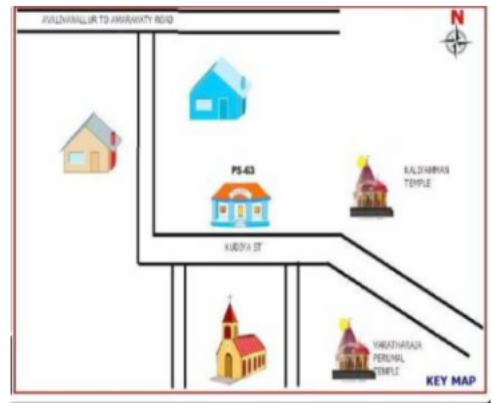

Google Map View

Polling Station Building Front View

Polling Station Front View

Cad View

Key MAP View

1 பெயர் : சாவித்திரி கணவர் பெயர் : சாம்பசிவம் வீட்டு எண் : 1 வயது : 81 பாலினம் : பெண் Photo is available	SGB1364249	2 பெயர் : அமுதா கணவர் பெயர் : விஜயகுமார் வீட்டு எண் : 1 வயது : 41 பாலினம் : பெண் Photo is available	SGB0228114	3 பெயர் : பிரபாகரன் தந்தை பெயர் : முருகானந்தம் வீட்டு எண் : 1 வயது : 27 பாலினம் : ஆண் Photo is available	SGB0986679
4 பெயர் : கேசவக்குமார் தந்தை பெயர் : ரமேஷ் வீட்டு எண் : 1 வயது : 27 பாலினம் : ஆண் Photo is available	SGB0986687	5 பெயர் : விக்னேஷ் தந்தை பெயர் : பாண்டியன் வீட்டு எண் : 1-10 வயது : 34 பாலினம் : ஆண் Photo is available	SGB0228387	6 பெயர் : சீதளாதேவி தந்தை பெயர் : அரவிந்த் வீட்டு எண் : 1-10 வயது : 30 பாலினம் : பெண் Photo is available	SGB0735126
7 பெயர் : பிரியாங்கா தந்தை பெயர் : மணிவண்ணன் வீட்டு எண் : 1-10 வயது : 28 பாலினம் : பெண் Photo is available	SGB0946327	8 பெயர் : பேபி சரோஜா கணவர் பெயர் : சண்முகசுந்தரம் வீட்டு எண் : 1-11 வயது : 83 பாலினம் : பெண் Photo is available	FFS0958041	9 பெயர் : சக்திவேல் தந்தை பெயர் : வெங்கடேசன் வீட்டு எண் : 1-11 வயது : 28 பாலினம் : ஆண் Photo is available	SGB0910406
10 பெயர் : பாரத் தந்தை பெயர் : ராமையன் வீட்டு எண் : 1-13 வயது : 40 பாலினம் : ஆண் Photo is available	FFS6497762	11 பெயர் : பொன்னி கணவர் பெயர் : பாரத் வீட்டு எண் : 1-13 வயது : 30 பாலினம் : பெண் Photo is available	SGB2226850	12 பெயர் : கிருஷ்ணமூர்த்தி தந்தை பெயர் : கோபால் வீட்டு எண் : 1/15 வயது : 41 பாலினம் : ஆண் Photo is available	FFS1490101
13 பெயர் : கார்த்தி தந்தை பெயர் : கோபால் வீட்டு எண் : 1-15 வயது : 27 பாலினம் : ஆண் Photo is available	SGB0986661	14 பெயர் : ஜெயா கணவர் பெயர் : மகேஷ் வீட்டு எண் : 1-21 வயது : 47 பாலினம் : பெண் Photo is available	SGB0735043	15 பெயர் : பிரேம்குமார் தந்தை பெயர் : ரமேஷ் வீட்டு எண் : 1-21 வயது : 29 பாலினம் : ஆண் Photo is available	SGB0909929
16 பெயர் : சந்தோஷ் தந்தை பெயர் : மகேஷ் வீட்டு எண் : 1/21 வயது : 19 பாலினம் : ஆண் Photo is available	SGB2454494	17 பெயர் : அமலோற்பவமேரி கணவர் பெயர் : வின்சென்ட்பவுல்ராஜ் வீட்டு எண் : 1-22 வயது : 44 பாலினம் : பெண் Photo is available	SGB0351908	18 பெயர் : அமலோற்பவம் கணவர் பெயர் : பிச்சமுத்து வீட்டு எண் : 1-22 வயது : 44 பாலினம் : பெண் Photo is available	SGB0946301
19 பெயர் : திருமேனி தந்தை பெயர் : ராமையன் வீட்டு எண் : 1-23 வயது : 37 பாலினம் : ஆண் Photo is available	SGB0411355	20 பெயர் : சசிகலா கணவர் பெயர் : அழகர் வீட்டு எண் : 1-24 வயது : 34 பாலினம் : பெண் Photo is available	SGB0946335	21 பெயர் : திருநாவுக்கரசு தந்தை பெயர் : ராஜசேகரன் வீட்டு எண் : 1-27 வயது : 29 பாலினம் : ஆண் Photo is available	SGB0909945
22 பெயர் : ராஜேஸ்வரி கணவர் பெயர் : சரவணன் வீட்டு எண் : 1-32 வயது : 34 பாலினம் : பெண் Photo is available	SGB0946350	23 பெயர் : ரமேஷ் தந்தை பெயர் : ஜெயபால் வீட்டு எண் : 1-35 வயது : 42 பாலினம் : ஆண் Photo is available	SGB0351809	24 பெயர் : கௌதமன் தந்தை பெயர் : சாமிநாதன் வீட்டு எண் : 1-38 வயது : 32 பாலினம் : ஆண் Photo is available	SGB0411058
25 பெயர் : கலையரசன் தந்தை பெயர் : அன்பழகன் வீட்டு எண் : 1-48 வயது : 32 பாலினம் : ஆண் Photo is available	SGB0797860	26 பெயர் : கோகுலகிருஷ்ணன் தந்தை பெயர் : முருகானந்தம் வீட்டு எண் : 1/52 வயது : 20 பாலினம் : ஆண் Photo is available	SGB2327658	27 பெயர் : வீரையன் தந்தை பெயர் : பாலசுப்பிரமணியன் வீட்டு எண் : 1-53 வயது : 37 பாலினம் : ஆண் Photo is available	SGB0351841
28 பெயர் : பாரதிராஜா தந்தை பெயர் : பாலசுப்பிரமணியன் வீட்டு எண் : 1-53 வயது : 36 பாலினம் : ஆண் Photo is available	SGB0351833	29 பெயர் : சண்முகபிரியா தந்தை பெயர் : நடனசிகாமணி வீட்டு எண் : 1-53 வயது : 29 பாலினம் : பெண் Photo is available	SGB0836239	30 பெயர் : வீரமணி தந்தை பெயர் : சேகர் வீட்டு எண் : 1-55A வயது : 37 பாலினம் : ஆண் Photo is available	SGB0323766