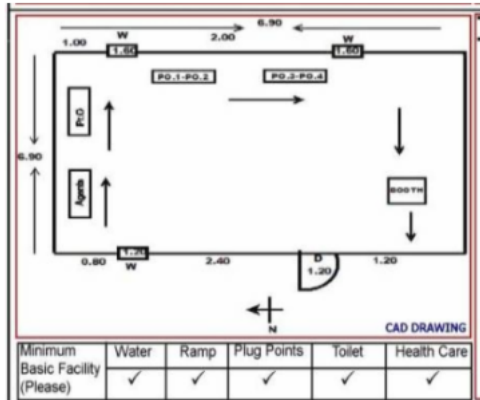

Google Map View

Polling Station Building Front View

ELEVATION

Polling Station Front View

ELEVATION

Cad View

Key MAP View

1	SGB1111269	பெயர் : சதீஷ் குமார் தந்தை பெயர்: சந்திரா மூர்த்தி வீட்டு எண் : 0 வயது : 32 பாலினம் : ஆண்	Photo is available	2	SGB1383066	பெயர் : கிருஷ்ணமூர்த்தி தந்தை பெயர்: கோவிந்தராசு வீட்டு எண் : 1 வயது : 54 பாலினம் : ஆண்	Photo is available	3	FFS0958686	பெயர் : அலங்காரவள்ளி கணவர் பெயர்: கிருஷ்ணமூர்த்தி வீட்டு எண் : 1 வயது : 51 பாலினம் : பெண்	Photo is available
4	SGB1383074	பெயர் : சேகர் தந்தை பெயர்: கோவிந்தராசு வீட்டு எண் : 1 வயது : 49 பாலினம் : ஆண்	Photo is available	5	SGB1383082	பெயர் : சாமிஅய்யா தந்தை பெயர்: காமாட்சி வீட்டு எண் : 3 வயது : 73 பாலினம் : ஆண்	Photo is available	6	SGB1383090	பெயர் : ஜீவேந்தரன் தந்தை பெயர்: கேசவன் வீட்டு எண் : 8 வயது : 61 பாலினம் : ஆண்	Photo is available
7	FFS1051531	பெயர் : பாலசங்கர் தந்தை பெயர்: தங்கவேல் வீட்டு எண் : 9 வயது : 43 பாலினம் : ஆண்	Photo is available	8	SGB1383108	பெயர் : சுப்ரமணியன் தந்தை பெயர்: காமாட்சி வீட்டு எண் : 10 வயது : 65 பாலினம் : ஆண்	Photo is available	9	SGB2149706	பெயர் : சரவணன் தந்தை பெயர்: சுப்பிரமணியன் வீட்டு எண் : 15 வயது : 24 பாலினம் : ஆண்	Photo is available
10	SGB0374116	பெயர் : சுமதி கணவர் பெயர்: சேகர் வீட்டு எண் : 15C வயது : 39 பாலினம் : பெண்	Photo is available	11	SGB2398485	பெயர் : ஹரிஷ் சேகர் தந்தை பெயர்: சேகர் வீட்டு எண் : 15சி வயது : 21 பாலினம் : ஆண்	Photo is available	12	SGB2505881	பெயர் : பரமேஷ்வரி கணவர் பெயர்: தர்மராஜ் வீட்டு எண் : 22 வயது : 23 பாலினம் : பெண்	Photo is available
13	SGB1111244	பெயர் : ரமயா மேரி கணவர் பெயர்: பிரசாத் வீட்டு எண் : 60 வயது : 33 பாலினம் : பெண்	Photo is available	14	SGB2149516	பெயர் : எழிலரசி கணவர் பெயர்: சவுரி தாஸ் வீட்டு எண் : 61 வயது : 36 பாலினம் : பெண்	Photo is available	15	SGB2275725	பெயர் : வித்யா தந்தை பெயர்: வீரையன் வீட்டு எண் : 91 வயது : 24 பாலினம் : பெண்	Photo is available
16	SGB1111277	பெயர் : சரத் குமார் தந்தை பெயர்: ஆறுமுகம் வீட்டு எண் : 110 வயது : 27 பாலினம் : ஆண்	Photo is available	17	SGB1119528	பெயர் : மதன் தந்தை பெயர்: இராமலிங்கம் வீட்டு எண் : 117 வயது : 28 பாலினம் : ஆண்	Photo is available	18	SGB2150167	பெயர் : ஜெகதீஷ் பா தந்தை பெயர்: பாஸ்கர் வீட்டு எண் : 122 வயது : 24 பாலினம் : ஆண்	Photo is available
19	SGB2292266	பெயர் : பத்மபிரியா தந்தை பெயர்: கலியமூர்த்தி வீட்டு எண் : 157 வயது : 21 பாலினம் : பெண்	Photo is available	20	SGB1111236	பெயர் : நந்தினி கணவர் பெயர்: முத்து வீட்டு எண் : 172 வயது : 27 பாலினம் : பெண்	Photo is available	21	SGB0909804	பெயர் : பூமாதேவி கணவர் பெயர்: சண்முகசுந்தரம் வீட்டு எண் : 173 வயது : 37 பாலினம் : பெண்	Photo is available
22	SGB0909820	பெயர் : சரவணன் தந்தை பெயர்: தனபால் வீட்டு எண் : 173-128 வயது : 55 பாலினம் : ஆண்	Photo is available	23	SGB0909788	பெயர் : சண்முகசுந்தரம் தந்தை பெயர்: தனபால் வீட்டு எண் : 173-128 வயது : 40 பாலினம் : ஆண்	Photo is available	24	SGB0909762	பெயர் : பொற்கேசலி கணவர் பெயர்: ராஜா வீட்டு எண் : na வயது : 37 பாலினம் : பெண்	Photo is available