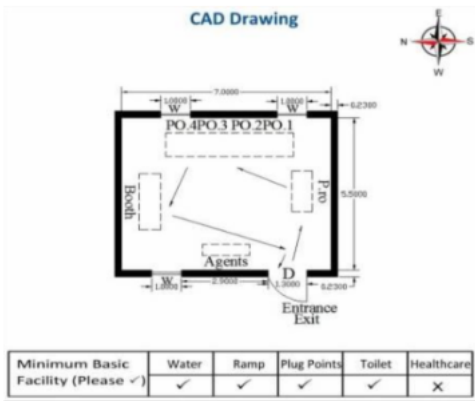

Nazri Naksha

Google Map View

Polling Station Building Front View

Polling Station Front View

Cad View

Key MAP View

1 பெயர் : பிரவீண் குமார் தந்தை பெயர்: மேகநாதன் வீட்டு எண் : 1 வயது : 25 பாலினம் : ஆண்	SGB2100006 Photo is available	2 பெயர் : வசந்தகுமார் தந்தை பெயர்: நாகலிங்கம் வீட்டு எண் : 1-1A வயது : 67 பாலினம் : ஆண்	SGB0087999 Photo is available	3 பெயர் : சதீஸ் தந்தை பெயர்: கலியபெருமாள் வீட்டு எண் : 1-20 வயது : 32 பாலினம் : ஆண்	SGB0592907 Photo is available
4 பெயர் : மகாலெட்சுமி கணவர் பெயர்: பழனிவேல் வீட்டு எண் : 1-20-B வயது : 46 பாலினம் : பெண்	SGB0411579 Photo is available	5 பெயர் : புனிதா தந்தை பெயர்: உலகநாதன் வீட்டு எண் : 1/27எீ வயது : 37 பாலினம் : பெண்	SGB2284966 Photo is available	6 பெயர் : கோமதி கணவர் பெயர்: திருவேங்கடம் வீட்டு எண் : 2 வயது : 40 பாலினம் : பெண்	SGB0411751 Photo is available
7 பெயர் : விஜயராகவன் தந்தை பெயர்: வீரமணி வீட்டு எண் : 2 வயது : 32 பாலினம் : ஆண்	SGB0411603 Photo is available	8 பெயர் : பாரதரத்னா தாயின் பெயர்: விஜயா வீட்டு எண் : 2-15B வயது : 36 பாலினம் : ஆண்	SGB0229088 Photo is available	9 பெயர் : கஸ்தூரி கணவர் பெயர்: சாமிநாதன் வீட்டு எண் : 2/18/2/24 வயது : 39 பாலினம் : பெண்	SGB2099091 Photo is available
10 பெயர் : சுரேஷ் ச தந்தை பெயர்: சரவணன் வீட்டு எண் : 2/21 பி வயது : 34 பாலினம் : ஆண்	SGB0229518 Photo is available	11 பெயர் : திவ்யா சுரேஷ் கணவர் பெயர்: ச.சுரேஷ் வீட்டு எண் : 2/21பி வயது : 25 பாலினம் : பெண்	SGB2445476 Photo is available	12 பெயர் : அருண்பிரகாஷ் தந்தை பெயர்: ஜோதி வீட்டு எண் : 2-47C வயது : 32 பாலினம் : ஆண்	SGB0626069 Photo is available
13 பெயர் : கனகாம்பஜம் கணவர் பெயர்: வெங்கடேஷ் வீட்டு எண் : 2-61 வயது : 37 பாலினம் : பெண்	SGB0946236 Photo is available	14 பெயர் : குருமூர்த்தி தந்தை பெயர்: கர்ணன் வீட்டு எண் : 2-68A வயது : 33 பாலினம் : ஆண்	SGB0411694 Photo is available	15 பெயர் : வெங்கடேசன் தந்தை பெயர்: சேகர் வீட்டு எண் : 2-72 வயது : 41 பாலினம் : ஆண்	SGB0310342 Photo is available
16 பெயர் : பிரபுவேலன் தந்தை பெயர்: சண்முகநாதன் வீட்டு எண் : 2-80 வயது : 24 பாலினம் : ஆண்	SGB2099851 Photo is available	17 பெயர் : ராஜேந்திரன் தந்தை பெயர்: கோவிந்தராஜ் வீட்டு எண் : 2-80-F வயது : 41 பாலினம் : ஆண்	SGB0411728 Photo is available	18 பெயர் : பவானி கணவர் பெயர்: ரமேஷ் வீட்டு எண் : 2-83A வயது : 43 பாலினம் : பெண்	SGB0960534 Photo is available
19 பெயர் : மாரியம்மாள் கணவர் பெயர்: கலியராஜ் வீட்டு எண் : 2/91ஏ வயது : 61 பாலினம் : பெண்	SGB2510253 Photo is available	20 பெயர் : சதீஸ்குமார் தந்தை பெயர்: ஜானகி ராமன் வீட்டு எண் : 2-91G வயது : 42 பாலினம் : ஆண்	SGB0592808 Photo is available	21 பெயர் : சாந்தி கணவர் பெயர்: கலியபெருமாள் வீட்டு எண் : 2-95 வயது : 57 பாலினம் : பெண்	SGB0592980 Photo is available
22 பெயர் : ராதிகா கணவர் பெயர்: உமாமகேஸ்வரன் வீட்டு எண் : 2-95 வயது : 50 பாலினம் : பெண்	SGB0229054 Photo is available	23 பெயர் : ஜெயா கணவர் பெயர்: அறிவழகன் வீட்டு எண் : 2-95 வயது : 49 பாலினம் : பெண்	SGB2379006 Photo is available	24 பெயர் : சாந்தகுமாரி கணவர் பெயர்: ரமேஷ் வீட்டு எண் : 2-95 வயது : 47 பாலினம் : பெண்	SGB0228874 Photo is available
25 பெயர் : ரேவதி கணவர் பெயர்: சதீஷ் வீட்டு எண் : 2-95 வயது : 35 பாலினம் : பெண்	SGB2375715 Photo is available	R2 26 பெயர் : ரேவதி தந்தை பெயர்: சதீஷ் வீட்டு எண் : 2-95 வயது : 35 பாலினம் : பெண்	SGB2391480 Photo is available	27 பெயர் : பரமேஸ்வரி தந்தை பெயர்: கர்ணராஜா வீட்டு எண் : 2-95 வயது : 29 பாலினம் : பெண்	SGB1027994 Photo is available
28 பெயர் : லிக்னெஷ் மாரியப்பன் தந்தை பெயர்: மாரியப்பன் வீட்டு எண் : 2/95 வயது : 22 பாலினம் : ஆண்	SGB2437614 Photo is available	29 பெயர் : ரஜினிகாந்த் தந்தை பெயர்: ஆதிழலம் வீட்டு எண் : 2-95C1 வயது : 46 பாலினம் : ஆண்	SGB0087981 Photo is available	30 பெயர் : அருண் குமார் தந்தை பெயர்: மதிவாணன் வீட்டு எண் : 2-97 வயது : 25 பாலினம் : ஆண்	SGB2098994 Photo is available