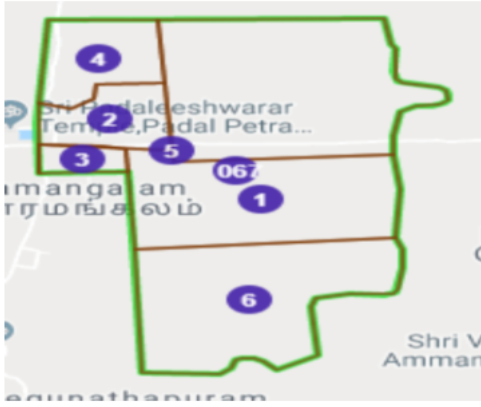

Nazri Naksha