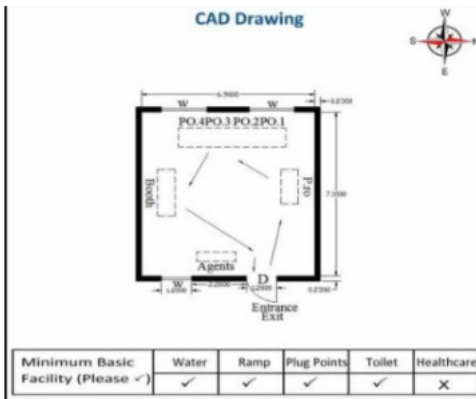

Google Map View

Polling Station Building Front View

Polling Station Front View

Cad View

Key MAP View

சட்டமன்றத் தொகுதியின் எண் மற்றும் பெயர் : 169-நன்னிலம்
பிரிவு எண் மற்றும் பெயர் 1-அரித்துவாரமங்கலம் (வ.கி) மற்றும் (உ), கீழ்த்தெரு-வார்டு-4