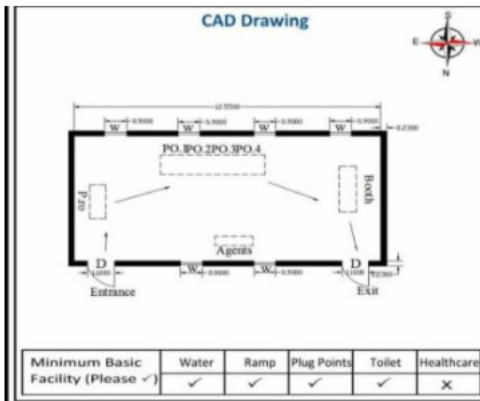

Google Map View

Polling Station Building Front View

Polling Station Front View

Cad View

Key MAP View

1	SGB1372044	பெயர் : அஞ்சம்மாள் கணவர் பெயர்: கணேசன் வீட்டு எண் : 1 வயது : 71 பாலினம் : பெண்	Photo is available	2	SGB0193847	பெயர் : செல்வம் தந்தை பெயர்: தங்கராசு வீட்டு எண் : 1 வயது : 46 பாலினம் : ஆண்	Photo is available	3	SGB0230441	பெயர் : ஷீலா கணவர் பெயர்: செல்வம் வீட்டு எண் : 1 வயது : 38 பாலினம் : பெண்	Photo is available
4	SGB2405454	பெயர் : நிர்மல் க தந்தை பெயர்: கருணாநிதி வீட்டு எண் : 1-5-7 வயது : 22 பாலினம் : ஆண்	Photo is available	5	SGB0626259	பெயர் : அபிராமி தந்தை பெயர்: பால்கரன் வீட்டு எண் : 1-19 வயது : 31 பாலினம் : பெண்	Photo is available	6	SGB2101269	பெயர் : சிவசங்கரி தந்தை பெயர்: தமிழரசன் வீட்டு எண் : 1/115 வயது : 24 பாலினம் : பெண்	Photo is available
7	SGB2101491	பெயர் : சர்சலராஜ தந்தை பெயர்: ஜெயராமன் வீட்டு எண் : 1-177 வயது : 23 பாலினம் : ஆண்	Photo is available	8	SGB1372051	பெயர் : கணேசன் தந்தை பெயர்: கோபால் வீட்டு எண் : 2 வயது : 76 பாலினம் : ஆண்	Photo is available	9	SGB1372069	பெயர் : பாலமுத்து தந்தை பெயர்: சுவாமிநாதன் வீட்டு எண் : 2 வயது : 76 பாலினம் : ஆண்	Photo is available
10	SGB1372077	பெயர் : கமலம் கணவர் பெயர்: பாலமுத்து வீட்டு எண் : 2 வயது : 71 பாலினம் : பெண்	Photo is available	11	FFS6448054	பெயர் : கருணாநிதி தந்தை பெயர்: பாலமுத்து வீட்டு எண் : 2 வயது : 44 பாலினம் : ஆண்	Photo is available	12	FFS6497432	பெயர் : ராசாத்தி கணவர் பெயர்: கருணாநிதி வீட்டு எண் : 2 வயது : 42 பாலினம் : பெண்	Photo is available
13	SGB1372085	பெயர் : சுப்பிரமணியன் தந்தை பெயர்: ராமன் வீட்டு எண் : 3 வயது : 71 பாலினம் : ஆண்	Photo is available	14	FFS6497440	பெயர் : தில்லையம்மாள் கணவர் பெயர்: சுப்பிரமணியன் வீட்டு எண் : 3 வயது : 66 பாலினம் : பெண்	Photo is available	15	SGB1372101	பெயர் : ரெத்தினவேல் தந்தை பெயர்: ராமன் வீட்டு எண் : 7 வயது : 66 பாலினம் : ஆண்	Photo is available
16	SGB1372119	பெயர் : வசந்தா கணவர் பெயர்: ரெத்தினவேல் வீட்டு எண் : 7 வயது : 63 பாலினம் : பெண்	Photo is available	17	SGB0987107	பெயர் : ஆனந்தராஜ் தந்தை பெயர்: ரெத்தினவேல் வீட்டு எண் : 7 வயது : 30 பாலினம் : ஆண்	Photo is available	18	SGB1372127	பெயர் : சோமு தந்தை பெயர்: ராமன் வீட்டு எண் : 8 வயது : 76 பாலினம் : ஆண்	Photo is available
19	SGB1372135	பெயர் : அபிராமி கணவர் பெயர்: சோமு வீட்டு எண் : 8 வயது : 71 பாலினம் : பெண்	Photo is available	20	SGB0987156	பெயர் : துர்கா கணவர் பெயர்: குணசேகரன் வீட்டு எண் : 8 வயது : 32 பாலினம் : பெண்	Photo is available	21	SGB0626374	பெயர் : குணசேகரன் தந்தை பெயர்: சோமு வீட்டு எண் : 8-6A வயது : 33 பாலினம் : ஆண்	Photo is available
22	FFS0978627	பெயர் : ராசேந்திரன் தந்தை பெயர்: ராமன் வீட்டு எண் : 9 வயது : 59 பாலினம் : ஆண்	Photo is available	23	FFS0978601	பெயர் : ராணி கணவர் பெயர்: ராசேந்திரன் வீட்டு எண் : 9 வயது : 56 பாலினம் : பெண்	Photo is available	24	SGB2261766	பெயர் : சுரேஷ் ராஜேந்தரன் தந்தை பெயர்: ராஜேந்தரன் ராணி வீட்டு எண் : 9 வயது : 35 பாலினம் : ஆண்	Photo is available
25	SGB0835645	பெயர் : சத்தியராஜ் தந்தை பெயர்: ராஜேந்திரன் வீட்டு எண் : 9 வயது : 30 பாலினம் : ஆண்	Photo is available	26	SGB2414563	பெயர் : தனுஷ் தனசேகரன் தந்தை பெயர்: தனசேகரன் வீட்டு எண் : 9/4பி வயது : 22 பாலினம் : ஆண்	Photo is available	27	SGB2414639	பெயர் : தனுஷ்யா தனசேகரன் தந்தை பெயர்: தனசேகரன் வீட்டு எண் : 9/4பி வயது : 20 பாலினம் : பெண்	Photo is available
28	SGB0626184	பெயர் : ஆனந்த் தந்தை பெயர்: ராஜேந்திரன் வீட்டு எண் : 9-11 வயது : 36 பாலினம் : ஆண்	Photo is available	29	SGB1372143	பெயர் : ராசா தந்தை பெயர்: தங்கராஜ் வீட்டு எண் : 11 வயது : 53 பாலினம் : ஆண்	Photo is available	30	SGB1372150	பெயர் : சசிகலா கணவர் பெயர்: ராசா வீட்டு எண் : 11 வயது : 51 பாலினம் : பெண்	Photo is available