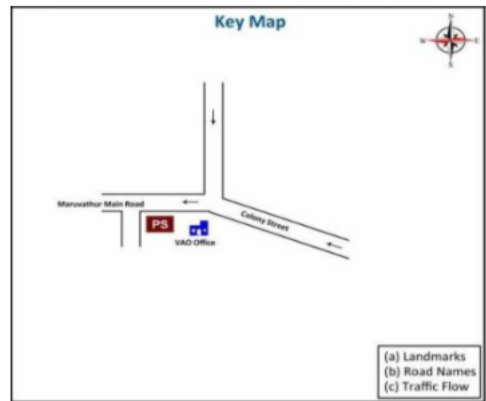

Google Map View

Polling Station Building Front View

Polling Station Front View

Cad View

Key MAP View

1	SGB1372044	பெயர் : அஞ்சம்மாள் கணவர் பெயர்: கணேசன் வீட்டு எண் : 1 வயது : 71 பாலினம் : பெண்	Photo is available	2	SGB0193847	பெயர் : செல்வம் தந்தை பெயர்: தங்கராசு வீட்டு எண் : 1 வயது : 46 பாலினம் : ஆண்	Photo is available	3	SGB0230441	பெயர் : ஷீலா கணவர் பெயர்: செல்வம் வீட்டு எண் : 1 வயது : 38 பாலினம் : பெண்	Photo is available
4	SGB2405454	பெயர் : நிர்மல் க தந்தை பெயர்: கருணாநிதி வீட்டு எண் : 1-5-7 வயது : 22 பாலினம் : ஆண்	Photo is available	5	SGB0626259	பெயர் : அபிராமி தந்தை பெயர்: பால்கரன் வீட்டு எண் : 1-19 வயது : 31 பாலினம் : பெண்	Photo is available	6	SGB2101269	பெயர் : சிவசங்கரி தந்தை பெயர்: தமிழரசன் வீட்டு எண் : 1/115 வயது : 24 பாலினம் : பெண்	Photo is available
7	SGB2101491	பெயர் : சர்சலராஜ தந்தை பெயர்: ஜெயராமன் வீட்டு எண் : 1-177 வயது : 23 பாலினம் : ஆண்	Photo is available	8	SGB1372051	பெயர் : கணேசன் தந்தை பெயர்: கோபால் வீட்டு எண் : 2 வயது : 76 பாலினம் : ஆண்	Photo is available	9	SGB1372069	பெயர் : பாலமுத்து தந்தை பெயர்: சுவாமிநாதன் வீட்டு எண் : 2 வயது : 76 பாலினம் : ஆண்	Photo is available
10	SGB1372077	பெயர் : கமலம் கணவர் பெயர்: பாலமுத்து வீட்டு எண் : 2 வயது : 71 பாலினம் : பெண்	Photo is available	11	FFS6448054	பெயர் : கருணாநிதி தந்தை பெயர்: பாலமுத்து வீட்டு எண் : 2 வயது : 44 பாலினம் : ஆண்	Photo is available	12	FFS6497432	பெயர் : ராசாத்தி கணவர் பெயர்: கருணாநிதி வீட்டு எண் : 2 வயது : 42 பாலினம் : பெண்	Photo is available
13	SGB1372085	பெயர் : சுப்பிரமணியன் தந்தை பெயர்: ராமன் வீட்டு எண் : 3 வயது : 71 பாலினம் : ஆண்	Photo is available	14	FFS6497440	பெயர் : தில்லையம்மாள் கணவர் பெயர்: சுப்பிரமணியன் வீட்டு எண் : 3 வயது : 66 பாலினம் : பெண்	Photo is available	15	SGB1372101	பெயர் : ரெத்தினவேல் தந்தை பெயர்: ராமன் வீட்டு எண் : 7 வயது : 66 பாலினம் : ஆண்	Photo is available
16	SGB1372119	பெயர் : வசந்தா கணவர் பெயர்: ரெத்தினவேல் வீட்டு எண் : 7 வயது : 63 பாலினம் : பெண்	Photo is available	17	SGB0987107	பெயர் : ஆனந்தராஜ் தந்தை பெயர்: ரெத்தினவேல் வீட்டு எண் : 7 வயது : 30 பாலினம் : ஆண்	Photo is available	18	SGB1372127	பெயர் : சோமு தந்தை பெயர்: ராமன் வீட்டு எண் : 8 வயது : 76 பாலினம் : ஆண்	Photo is available
19	SGB1372135	பெயர் : அபிராமி கணவர் பெயர்: சோமு வீட்டு எண் : 8 வயது : 71 பாலினம் : பெண்	Photo is available	20	SGB0987156	பெயர் : துர்கா கணவர் பெயர்: குணசேகரன் வீட்டு எண் : 8 வயது : 32 பாலினம் : பெண்	Photo is available	21	SGB0626374	பெயர் : குணசேகரன் தந்தை பெயர்: சோமு வீட்டு எண் : 8-6A வயது : 33 பாலினம் : ஆண்	Photo is available
22	FFS0978627	பெயர் : ராசேந்திரன் தந்தை பெயர்: ராமன் வீட்டு எண் : 9 வயது : 59 பாலினம் : ஆண்	Photo is available	23	FFS0978601	பெயர் : ராணி கணவர் பெயர்: ராசேந்திரன் வீட்டு எண் : 9 வயது : 56 பாலினம் : பெண்	Photo is available	24	SGB2261766	பெயர் : சுரேஷ் ராஜேந்தரன் தந்தை பெயர்: ராஜேந்தரன் ராணி வீட்டு எண் : 9 வயது : 35 பாலினம் : ஆண்	Photo is available
25	SGB0835645	பெயர் : சத்தியராஜ் தந்தை பெயர்: ராஜேந்திரன் வீட்டு எண் : 9 வயது : 30 பாலினம் : ஆண்	Photo is available	26	SGB2414563	பெயர் : தனுஷ் தனசேகரன் தந்தை பெயர்: தனசேகரன் வீட்டு எண் : 9/4பி வயது : 22 பாலினம் : ஆண்	Photo is available	27	SGB2414639	பெயர் : தனுஷ்யா தனசேகரன் தந்தை பெயர்: தனசேகரன் வீட்டு எண் : 9/4பி வயது : 20 பாலினம் : பெண்	Photo is available
28	SGB0626184	பெயர் : ஆனந்த் தந்தை பெயர்: ராஜேந்திரன் வீட்டு எண் : 9-11 வயது : 36 பாலினம் : ஆண்	Photo is available	29	SGB1372143	பெயர் : ராசா தந்தை பெயர்: தங்கராஜ் வீட்டு எண் : 11 வயது : 53 பாலினம் : ஆண்	Photo is available	30	SGB1372150	பெயர் : சசிகலா கணவர் பெயர்: ராசா வீட்டு எண் : 11 வயது : 51 பாலினம் : பெண்	Photo is available