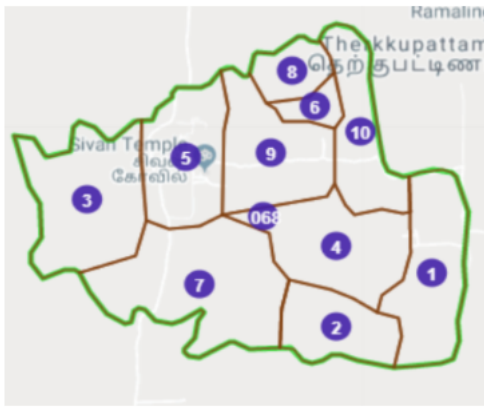

Nazri Naksha