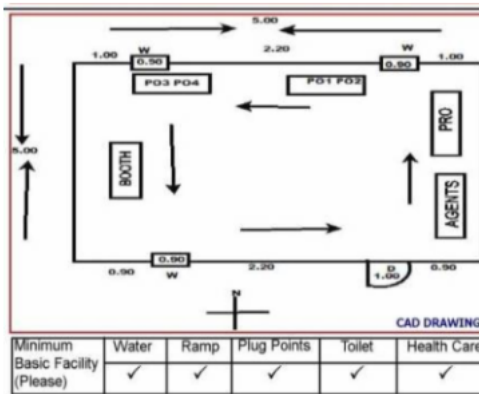

Google Map View

Polling Station Building Front View

Polling Station Front View

Cad View

Key MAP View

1 பெயர் : ரமேஷ் தந்தை பெயர் : பிச்சையன் வீட்டு எண் : 1 வயது : 40 பாலினம் : ஆண் Photo is available	SGB0389676	2 பெயர் : பிரேமசந்திரன் தந்தை பெயர் : பாண்டியன் வீட்டு எண் : 1 வயது : 32 பாலினம் : ஆண் Photo is available	SGB0389619	3 பெயர் : பிச்சைமீனா தாயின் பெயர் : பாக்கியராஜ் வீட்டு எண் : 1-4 வயது : 32 பாலினம் : பெண் Photo is available	SGB0745877
4 பெயர் : மணிகண்டன் தந்தை பெயர் : ராஜேந்திரன் வீட்டு எண் : 1-37 வயது : 32 பாலினம் : ஆண் Photo is available	SGB0748657	5 பெயர் : சங்கவி தந்தை பெயர் : நடராஜன் வீட்டு எண் : 1-38 வயது : 27 பாலினம் : பெண் Photo is available	SGB0978288	6 பெயர் : நீதிதேவன் தந்தை பெயர் : கனகராஜ் வீட்டு எண் : 1-55 வயது : 27 பாலினம் : ஆண் Photo is available	SGB0978312
7 பெயர் : பூவரசன் தந்தை பெயர் : கலையமுதன் வீட்டு எண் : 1-158 வயது : 27 பாலினம் : ஆண் Photo is available	SGB0978270	8 பெயர் : பாஸ்கரன் தந்தை பெயர் : ராமையன் வீட்டு எண் : 2 வயது : 60 பாலினம் : ஆண் Photo is available	SGB0118224	9 பெயர் : தியாகராஜன் தந்தை பெயர் : கோவிந்தராஜ் வீட்டு எண் : 2 வயது : 33 பாலினம் : ஆண் Photo is available	SGB2093748
10 பெயர் : ஜெகன் தந்தை பெயர் : ரவி வீட்டு எண் : 2 வயது : 31 பாலினம் : ஆண் Photo is available	SGB0585976	11 பெயர் : மோனிஷா தந்தை பெயர் : சுதர்சன் வீட்டு எண் : 2 வயது : 30 பாலினம் : பெண் Photo is available	SGB2094258	12 பெயர் : சிவரஞ்சினி தந்தை பெயர் : முருகையன் வீட்டு எண் : 2 வயது : 29 பாலினம் : பெண் Photo is available	SGB2092930
13 பெயர் : ஜனனி தந்தை பெயர் : சேகர் வீட்டு எண் : 2 வயது : 28 பாலினம் : பெண் Photo is available	SGB0938126	14 பெயர் : இளவரசி தந்தை பெயர் : இளங்கோவன் வீட்டு எண் : 2 வயது : 26 பாலினம் : பெண் Photo is available	SGB2092575	15 பெயர் : கமலேஷ் குமார் தந்தை பெயர் : கணேஷன் வீட்டு எண் : 2 வயது : 26 பாலினம் : ஆண் Photo is available	SGB2092187
16 பெயர் : திவ்யா தந்தை பெயர் : ரமேஷ் வீட்டு எண் : 2 வயது : 26 பாலினம் : பெண் Photo is available	SGB2094217	17 பெயர் : பிரியா தந்தை பெயர் : வரதராஜன் வீட்டு எண் : 2 வயது : 25 பாலினம் : ஆண் Photo is available	SGB2092815	18 பெயர் : இந்திரபிரியதர்ஷினி தந்தை பெயர் : ரவிசந்தரன் வீட்டு எண் : 2 வயது : 25 பாலினம் : ஆண் Photo is available	SGB2092856
19 பெயர் : சரவணராஜ் தந்தை பெயர் : செளந்தராஜன் வீட்டு எண் : 2 வயது : 25 பாலினம் : ஆண் Photo is available	SGB2093631	20 பெயர் : நந்தினி தந்தை பெயர் : பார்த்திபன் வீட்டு எண் : 2 வயது : 24 பாலினம் : ஆண் Photo is available	SGB2092005	21 பெயர் : செந்தமிழ் தந்தை பெயர் : செந்தில் வீட்டு எண் : 2 வயது : 24 பாலினம் : ஆண் Photo is available	SGB2092146
22 பெயர் : விசத்ரன் தந்தை பெயர் : அண்ணாதுரை வீட்டு எண் : 2 வயது : 24 பாலினம் : ஆண் Photo is available	SGB2091866	23 பெயர் : கௌதம் தந்தை பெயர் : சங்கர் வீட்டு எண் : 2 வயது : 23 பாலினம் : ஆண் Photo is available	SGB2091817	24 பெயர் : குருநாதன் தந்தை பெயர் : நடராஜன் வீட்டு எண் : 2 வயது : 23 பாலினம் : ஆண் Photo is available	SGB2091759
25 பெயர் : வினோத்குமார் தந்தை பெயர் : ராஜேந்திரன் வீட்டு எண் : 2-1 வயது : 35 பாலினம் : ஆண் Photo is available	SGB0210146	26 பெயர் : மணிகண்டன் தந்தை பெயர் : மந்திரி வீட்டு எண் : 2-2 வயது : 29 பாலினம் : ஆண் Photo is available	SGB0938266	27 பெயர் : ரேவதி கணவர் பெயர் : செளந்தராஜன் வீட்டு எண் : 2-2A வயது : 47 பாலினம் : பெண் Photo is available	SGB0344747
28 பெயர் : குணசுந்தரி கணவர் பெயர் : புவராஜா வீட்டு எண் : 2-3 வயது : 47 பாலினம் : பெண் Photo is available	SGB0344846	29 பெயர் : மனோன்மணி கணவர் பெயர் : தியாகராஜன் வீட்டு எண் : 2-3 வயது : 35 பாலினம் : பெண் Photo is available	SGB2223642	30 பெயர் : பிரியா தந்தை பெயர் : கஜேந்திரன் வீட்டு எண் : 2/3 வயது : 26 பாலினம் : பெண் Photo is available	SGB1103852