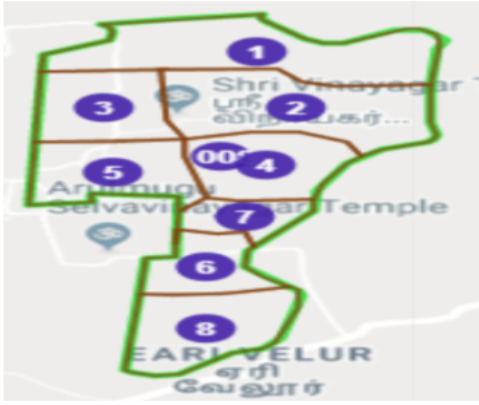

Nazri Naksha