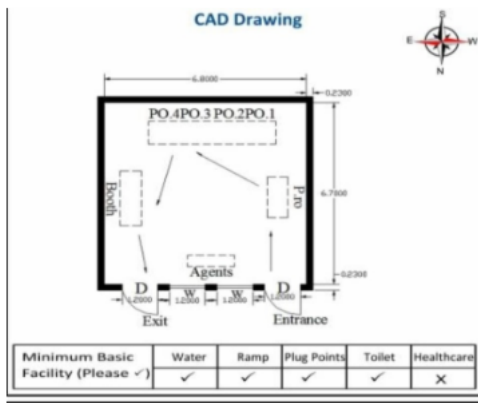

Nazri Naksha

Google Map View

Polling Station Building Front View

Polling Station Front View

Cad View

Key MAP View

1 பெயர் : சம்பந்தமூர்த்தி தந்தை பெயர்: சாமிநாதன் வீட்டு எண் : 1 வயது : 92 பாலினம் : ஆண்	SGB0110296 Photo is available	2 பெயர் : பழனிஆய்யா தந்தை பெயர்: கல்யாணவாசகம் வீட்டு எண் : 1 வயது : 42 பாலினம் : ஆண்	SGB2189074 Photo is available	3 பெயர் : சூர்யபிரகாஷ் தந்தை பெயர்: மதியழகன் வீட்டு எண் : 1 வயது : 28 பாலினம் : ஆண்	SGB1110956 Photo is available
S 4 பெயர் : அபீநய தந்தை பெயர்: குமார் வீட்டு எண் : 1 வயது : 26 பாலினம் : பெண்	SGB2152122 Photo is available	5 பெயர் : பிச்சையம்மாள் கணவர் பெயர்: சம்மந்தமூர்த்தி வீட்டு எண் : 1-3 வயது : 74 பாலினம் : பெண்	SGB0413716 Photo is available	6 பெயர் : உமா தந்தை பெயர்: மணிகண்டன் வீட்டு எண் : 1-3 வயது : 35 பாலினம் : பெண்	SGB0796904 Photo is available
7 பெயர் : கலைவாணி கணவர் பெயர்: தெட்சிணா மூர்த்தி வீட்டு எண் : 1/4ஏ வயது : 36 பாலினம் : பெண்	SGB1209568 Photo is available	8 பெயர் : ராஜேஸ்வரி கணவர் பெயர்: கார்த்திக் வீட்டு எண் : 1-6 வயது : 44 பாலினம் : பெண்	SGB0733311 Photo is available	9 பெயர் : மாலதி கணவர் பெயர்: பாலாஜி வீட்டு எண் : 1-6 வயது : 39 பாலினம் : பெண்	SGB0733220 Photo is available
10 பெயர் : சரவணன் தந்தை பெயர்: சாமிநாதன் வீட்டு எண் : 1-7 வயது : 35 பாலினம் : ஆண்	SGB0413583 Photo is available	11 பெயர் : செந்தில்குமார் தந்தை பெயர்: கலியபெருமாள் வீட்டு எண் : 1-10A வயது : 46 பாலினம் : ஆண்	FFS1112184 Photo is available	12 பெயர் : கனிஷ்கா தந்தை பெயர்: காளிதாஸ் வீட்டு எண் : 1-11 வயது : 21 பாலினம் : பெண்	SGB2376820 Photo is available
13 பெயர் : விவேக் தந்தை பெயர்: வீரமணி வீட்டு எண் : 1-17 வயது : 27 பாலினம் : ஆண்	SGB1066364 Photo is available	14 பெயர் : கீர்த்திகா தாயின் பெயர்: நிரமலா வீட்டு எண் : 1/17-ஏ வயது : 24 பாலினம் : பெண்	NNE1987304 Photo is available	15 பெயர் : பழனிவேல் தந்தை பெயர்: இராமலிங்கம் வீட்டு எண் : 1-19 வயது : 49 பாலினம் : ஆண்	SGB0797092 Photo is available
16 பெயர் : வினோதா கணவர் பெயர்: பழனிவேல் வீட்டு எண் : 1-19 வயது : 40 பாலினம் : பெண்	SGB0796938 Photo is available	17 பெயர் : சுமதி கணவர் பெயர்: கிருஷ்ணமூர்த்தி வீட்டு எண் : 1-23 வயது : 42 பாலினம் : பெண்	SGB0352724 Photo is available	18 பெயர் : சிவபாரதி தந்தை பெயர்: முருகன் வீட்டு எண் : 1-35 வயது : 27 பாலினம் : பெண்	SGB1066331 Photo is available
19 பெயர் : விசாலி தந்தை பெயர்: முருகன் வீட்டு எண் : 1-35 வயது : 27 பாலினம் : பெண்	SGB1066349 Photo is available	20 பெயர் : ஜெயபுரீ கணவர் பெயர்: அருண் குமார் வீட்டு எண் : 1/38 வயது : 32 பாலினம் : பெண்	SGB2143246 Photo is available	21 பெயர் : பழனிப்பன் தந்தை பெயர்: குருமூர்த்தி வீட்டு எண் : 1-50A வயது : 61 பாலினம் : ஆண்	SGB0906412 Photo is available
22 பெயர் : மணிகண்டன் தந்தை பெயர்: கலியபெருமாள் வீட்டு எண் : 1/51 வயது : 24 பாலினம் : ஆண்	SGB2143113 Photo is available	23 பெயர் : ஆதவன் தந்தை பெயர்: சொக்கலிங்கம் வீட்டு எண் : 1/54 வயது : 25 பாலினம் : ஆண்	SGB1144450 Photo is available	24 பெயர் : துரை சபரி கிரிஷ் தந்தை பெயர்: நல்லியகோபான் வீட்டு எண் : 1-55 வயது : 28 பாலினம் : ஆண்	SGB1066356 Photo is available
25 பெயர் : மகேஸ்வரி கணவர் பெயர்: முருகவேல் வீட்டு எண் : 1/213 வயது : 31 பாலினம் : பெண்	SGB1158112 Photo is available	26 பெயர் : பிச்சையம்மாள் கணவர் பெயர்: சாமிநாதன் வீட்டு எண் : 2 வயது : 73 பாலினம் : பெண்	FFS1157767 Photo is available	27 பெயர் : செந்தில் தந்தை பெயர்: சாமிநாதன் வீட்டு எண் : 2 வயது : 55 பாலினம் : ஆண்	SGB1389089 Photo is available
28 பெயர் : ஜெயபுரீ தந்தை பெயர்: சோமு வீட்டு எண் : 2-19 வயது : 31 பாலினம் : பெண்	SGB1066422 Photo is available	29 பெயர் : வனதம்மாள் கணவர் பெயர்: மணி வீட்டு எண் : 2/41 வயது : 30 பாலினம் : பெண்	SGB2210250 Photo is available	30 பெயர் : குணசுவாதி கணவர் பெயர்: ஸ்ரீதர் வீட்டு எண் : 2/45 வயது : 37 பாலினம் : பெண்	SGB2276764 Photo is available