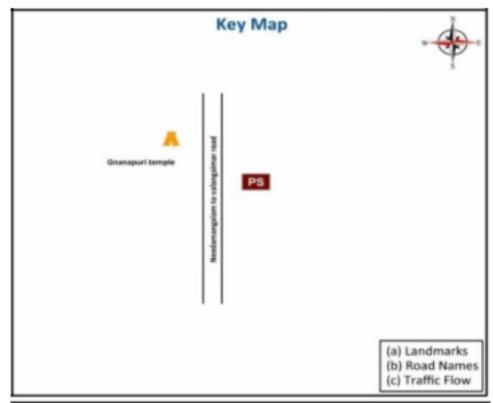

Key MAP View