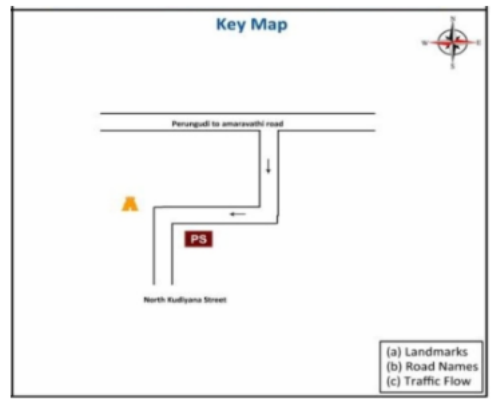

Nazri Naksha

Google Map View

Polling Station Building Front View

Polling Station Front View

Cad View

Key MAP View

1	SGB1555911	பெயர் : வாசம்பாள் கணவர் பெயர் : ஞானசுந்தரம் வீட்டு எண் : 1 வயது : 67 பாலினம் : பெண்	Photo is available	2	SGB1555929	பெயர் : சிவவடிவேல் தந்தை பெயர் : ஞானசுந்தரம் வீட்டு எண் : 1 வயது : 50 பாலினம் : ஆண்	Photo is available	3	SGB2100873	பெயர் : மைகேல் தால் தந்தை பெயர் : பிச்சேகந்நா வீட்டு எண் : 1 வயது : 36 பாலினம் : ஆண்	Photo is available
4	SGB2100618	பெயர் : சங்கீதா கணவர் பெயர் : கோவிந்தன் வீட்டு எண் : 1 வயது : 33 பாலினம் : பெண்	Photo is available	5	SGB2100949	பெயர் : வனிதா கணவர் பெயர் : சசி குமார் வீட்டு எண் : 1 வயது : 31 பாலினம் : பெண்	Photo is available	6	SGB2189090	பெயர் : ரஞ்சித் குமார் தந்தை பெயர் : ரவிசீதரந் வீட்டு எண் : 1 வயது : 29 பாலினம் : ஆண்	Photo is available
7	SGB2101137	பெயர் : இலக்கியா கணவர் பெயர் : பிரபாகரன் வீட்டு எண் : 1 வயது : 29 பாலினம் : பெண்	Photo is available	8	SGB2101087	பெயர் : புவனேஸ்வரி கணவர் பெயர் : முரளி வீட்டு எண் : 1 வயது : 26 பாலினம் : பெண்	Photo is available	9	SGB2189116	பெயர் : மதன்ராஜ் தந்தை பெயர் : மதிழகந் வீட்டு எண் : 1 வயது : 25 பாலினம் : ஆண்	Photo is available
10	SGB2101830	பெயர் : கார்த்திக் தந்தை பெயர் : செளந்தரராஜன் வீட்டு எண் : 1 வயது : 24 பாலினம் : ஆண்	Photo is available	11	SGB2101160	பெயர் : சத்தியப்ரியா தந்தை பெயர் : சுப்பிரமணியன் வீட்டு எண் : 1 வயது : 23 பாலினம் : பெண்	Photo is available	12	SGB2100816	பெயர் : மோகனசுந்தரம் தந்தை பெயர் : பாலு வீட்டு எண் : 1 வயது : 23 பாலினம் : ஆண்	Photo is available
13	SGB2189215	பெயர் : ஸுகெளராஜ் தந்தை பெயர் : மடியழகந் வீட்டு எண் : 1 வயது : 23 பாலினம் : ஆண்	Photo is available	14	SGB1066240	பெயர் : பேபி தந்தை பெயர் : தியாகராஜன் வீட்டு எண் : 1-2 வயது : 27 பாலினம் : பெண்	Photo is available	15	SGB0732727	பெயர் : வேம்புஅரசி கணவர் பெயர் : தினேஷ் வீட்டு எண் : 1-60 வயது : 33 பாலினம் : பெண்	Photo is available
16	SGB1555937	பெயர் : மல்லிகா கணவர் பெயர் : ராசப்பா வீட்டு எண் : 2 வயது : 79 பாலினம் : பெண்	Photo is available	17	SGB1555945	பெயர் : சிவனேசன் தந்தை பெயர் : அய்யாசாமிசோழகர் வீட்டு எண் : 2 வயது : 68 பாலினம் : ஆண்	Photo is available	18	SGB1555952	பெயர் : கிருஷ்ணகுமார் தந்தை பெயர் : ராசப்பா வீட்டு எண் : 2 வயது : 58 பாலினம் : ஆண்	Photo is available
19	FFS1000652	பெயர் : சந்திரா கணவர் பெயர் : சிவனேசன் வீட்டு எண் : 2 வயது : 57 பாலினம் : பெண்	Photo is available	20	SGB1555960	பெயர் : கோவிந்தராஜ் தந்தை பெயர் : ராஜப்பா வீட்டு எண் : 2 வயது : 53 பாலினம் : ஆண்	Photo is available	21	FFS1435742	பெயர் : அமுதா கணவர் பெயர் : கிருஷ்ணகுமார் வீட்டு எண் : 2 வயது : 52 பாலினம் : பெண்	Photo is available
22	SGB0414052	பெயர் : பாலசுந்தரி தந்தை பெயர் : குருமூர்த்தி வீட்டு எண் : 2 வயது : 33 பாலினம் : பெண்	Photo is available	23	FFS6531032	பெயர் : நடராஜன் தந்தை பெயர் : மகாலிங்கம் வீட்டு எண் : 3 வயது : 74 பாலினம் : ஆண்	Photo is available	24	FFS1435460	பெயர் : முத்துலெட்சுமி கணவர் பெயர் : சாமிநாதன் வீட்டு எண் : 3 வயது : 67 பாலினம் : பெண்	Photo is available
25	FFS1964527	பெயர் : பிரபு தந்தை பெயர் : சிவனேசன் வீட்டு எண் : 3 வயது : 38 பாலினம் : ஆண்	Photo is available	26	SGB0016733	பெயர் : மகாலெட்சுமி கணவர் பெயர் : சரவணன் வீட்டு எண் : 3A வயது : 43 பாலினம் : பெண்	Photo is available	27	SGB1555986	பெயர் : கங்காதேவி கணவர் பெயர் : பழனிஅய்யா வீட்டு எண் : 4 வயது : 63 பாலினம் : பெண்	Photo is available
28	SGB1555978	பெயர் : பழனிஅய்யா தந்தை பெயர் : அண்ணாமலை வீட்டு எண் : 4 வயது : 63 பாலினம் : ஆண்	Photo is available	29	FFS0111947	பெயர் : கார்த்திகேயன் தந்தை பெயர் : பழனிஅய்யா வீட்டு எண் : 4 வயது : 45 பாலினம் : ஆண்	Photo is available	30	SGB0231621	பெயர் : மோகன் தாயின் பெயர் : காந்திமதி வீட்டு எண் : 4 வயது : 36 பாலினம் : ஆண்	Photo is available