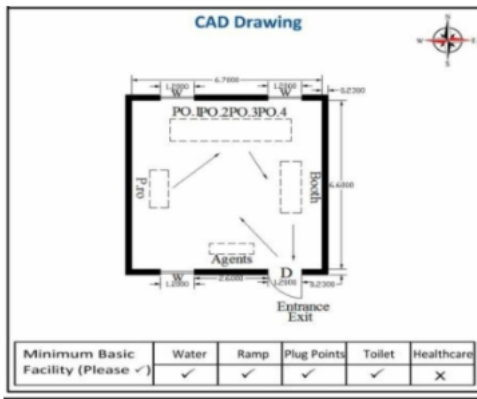

Nazri Naksha

Google Map View

Polling Station Building Front View

Polling Station Front View

Cad View

Key MAP View

1	SGB1555911	பெயர் : வாசம்பாள் கணவர் பெயர் : ஞானசுந்தரம் வீட்டு எண் : 1 வயது : 67 பாலினம் : பெண்	Photo is available	2	SGB1555929	பெயர் : சிவவடிவேல் தந்தை பெயர் : ஞானசுந்தரம் வீட்டு எண் : 1 வயது : 50 பாலினம் : ஆண்	Photo is available	3	SGB2100873	பெயர் : மைகேல் தால் தந்தை பெயர் : பிச்சேகந்நா வீட்டு எண் : 1 வயது : 36 பாலினம் : ஆண்	Photo is available
4	SGB2100618	பெயர் : சங்கீதா கணவர் பெயர் : கோவிந்தன் வீட்டு எண் : 1 வயது : 33 பாலினம் : பெண்	Photo is available	5	SGB2100949	பெயர் : வனிதா கணவர் பெயர் : சசி குமார் வீட்டு எண் : 1 வயது : 31 பாலினம் : பெண்	Photo is available	6	SGB2189090	பெயர் : ரஞ்சித் குமார் தந்தை பெயர் : ரவிசீதரந் வீட்டு எண் : 1 வயது : 29 பாலினம் : ஆண்	Photo is available
7	SGB2101137	பெயர் : இலக்கியா கணவர் பெயர் : பிரபாகரன் வீட்டு எண் : 1 வயது : 29 பாலினம் : பெண்	Photo is available	8	SGB2101087	பெயர் : புவனேஸ்வரி கணவர் பெயர் : முரளி வீட்டு எண் : 1 வயது : 26 பாலினம் : பெண்	Photo is available	9	SGB2189116	பெயர் : மதன்ராஜ் தந்தை பெயர் : மதிழகந் வீட்டு எண் : 1 வயது : 25 பாலினம் : ஆண்	Photo is available
10	SGB2101830	பெயர் : கார்த்திக் தந்தை பெயர் : செளந்தரராஜன் வீட்டு எண் : 1 வயது : 24 பாலினம் : ஆண்	Photo is available	11	SGB2101160	பெயர் : சத்தியப்ரியா தந்தை பெயர் : சுப்பிரமணியன் வீட்டு எண் : 1 வயது : 23 பாலினம் : பெண்	Photo is available	12	SGB2100816	பெயர் : மோகனசுந்தரம் தந்தை பெயர் : பாலு வீட்டு எண் : 1 வயது : 23 பாலினம் : ஆண்	Photo is available
13	SGB2189215	பெயர் : ஸுகெளராஜ் தந்தை பெயர் : மடியழகந் வீட்டு எண் : 1 வயது : 23 பாலினம் : ஆண்	Photo is available	14	SGB1066240	பெயர் : பேபி தந்தை பெயர் : தியாகராஜன் வீட்டு எண் : 1-2 வயது : 27 பாலினம் : பெண்	Photo is available	15	SGB0732727	பெயர் : வேம்புஅரசி கணவர் பெயர் : தினேஷ் வீட்டு எண் : 1-60 வயது : 33 பாலினம் : பெண்	Photo is available
16	SGB1555937	பெயர் : மல்லிகா கணவர் பெயர் : ராசப்பா வீட்டு எண் : 2 வயது : 79 பாலினம் : பெண்	Photo is available	17	SGB1555945	பெயர் : சிவனேசன் தந்தை பெயர் : அய்யாசாமிசோழகர் வீட்டு எண் : 2 வயது : 68 பாலினம் : ஆண்	Photo is available	18	SGB1555952	பெயர் : கிருஷ்ணகுமார் தந்தை பெயர் : ராசப்பா வீட்டு எண் : 2 வயது : 58 பாலினம் : ஆண்	Photo is available
19	FFS1000652	பெயர் : சந்திரா கணவர் பெயர் : சிவனேசன் வீட்டு எண் : 2 வயது : 57 பாலினம் : பெண்	Photo is available	20	SGB1555960	பெயர் : கோவிந்தராஜ் தந்தை பெயர் : ராஜப்பா வீட்டு எண் : 2 வயது : 53 பாலினம் : ஆண்	Photo is available	21	FFS1435742	பெயர் : அமுதா கணவர் பெயர் : கிருஷ்ணகுமார் வீட்டு எண் : 2 வயது : 52 பாலினம் : பெண்	Photo is available
22	SGB0414052	பெயர் : பாலசுந்தரி தந்தை பெயர் : குருமூர்த்தி வீட்டு எண் : 2 வயது : 33 பாலினம் : பெண்	Photo is available	23	FFS6531032	பெயர் : நடராஜன் தந்தை பெயர் : மகாலிங்கம் வீட்டு எண் : 3 வயது : 74 பாலினம் : ஆண்	Photo is available	24	FFS1435460	பெயர் : முத்துலெட்சுமி கணவர் பெயர் : சாமிநாதன் வீட்டு எண் : 3 வயது : 67 பாலினம் : பெண்	Photo is available
25	FFS1964527	பெயர் : பிரபு தந்தை பெயர் : சிவனேசன் வீட்டு எண் : 3 வயது : 38 பாலினம் : ஆண்	Photo is available	26	SGB0016733	பெயர் : மகாலெட்சுமி கணவர் பெயர் : சரவணன் வீட்டு எண் : 3A வயது : 43 பாலினம் : பெண்	Photo is available	27	SGB1555986	பெயர் : கங்காதேவி கணவர் பெயர் : பழனிஅய்யா வீட்டு எண் : 4 வயது : 63 பாலினம் : பெண்	Photo is available
28	SGB1555978	பெயர் : பழனிஅய்யா தந்தை பெயர் : அண்ணாமலை வீட்டு எண் : 4 வயது : 63 பாலினம் : ஆண்	Photo is available	29	FFS0111947	பெயர் : கார்த்திகேயன் தந்தை பெயர் : பழனிஅய்யா வீட்டு எண் : 4 வயது : 45 பாலினம் : ஆண்	Photo is available	30	SGB0231621	பெயர் : மோகன் தாயின் பெயர் : காந்திமதி வீட்டு எண் : 4 வயது : 36 பாலினம் : ஆண்	Photo is available