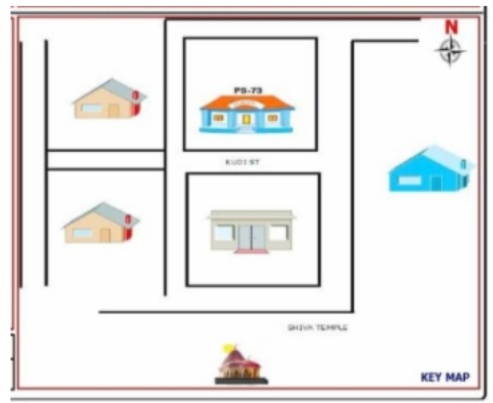

வாக்காளர் பதிவு அலுவலரின்  
கையொப்பம்

Nazri Naksha

Google Map View

Polling Station Building Front View

Polling Station Front View

Cad View

Key MAP View

சட்டமன்றத் தொகுதியின் எண் மற்றும் பெயர் : 169-நன்னிலம்  
பிரிவு எண் மற்றும் பெயர் 1-மாத்தூர் (வ.கி) மற்றும் (ஊ), கீழ்த்தெரு வார்டு-1