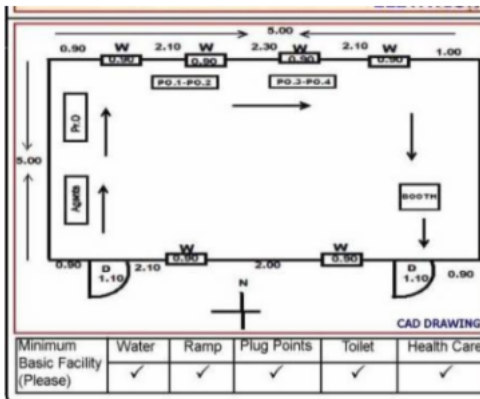

Google Map View

Polling Station Building Front View

Polling Station Front View

Cad View

Key MAP View

1 பெயர் : வெங்கடேஷ் தந்தை பெயர் : நரசையன் வீட்டு எண் : 1 வயது : 33 பாலினம் : ஆண்	SGB0309468 Photo is available	2 பெயர் : வேணி கணவர் பெயர் : குணசேகரன் வீட்டு எண் : 2 வயது : 60 பாலினம் : பெண்	SGB1402999 Photo is available	3 பெயர் : ஜெஸ்விந்த் தந்தை பெயர் : காமராஜ் வீட்டு எண் : 2 வயது : 20 பாலினம் : ஆண்	SGB2475416 Photo is available
4 பெயர் : மஞ்சினி தந்தை பெயர் : நரசையன் வீட்டு எண் : 2-26 வயது : 34 பாலினம் : பெண்	SGB0232827 Photo is available	S 5 பெயர் : இந்துஜா தந்தை பெயர் : சுதமாரா வீட்டு எண் : 2-34 வயது : 27 பாலினம் : பெண்	SGB1065572 Photo is available	6 பெயர் : கனிமொழி தந்தை பெயர் : பன்னீர்செல்வம் வீட்டு எண் : 2-39 வயது : 29 பாலினம் : பெண்	SGB1065648 Photo is available
7 பெயர் : திவ்யா தந்தை பெயர் : பன்னீர் செல்வம் வீட்டு எண் : 2-39 வயது : 27 பாலினம் : பெண்	SGB1065754 Photo is available	S 8 பெயர் : சங்கர் தந்தை பெயர் : மணி வீட்டு எண் : 2/80 வயது : 39 பாலினம் : ஆண்	SGB2249951 Photo is available	9 பெயர் : பார்த்திபன் தந்தை பெயர் : செல்லப்பா வீட்டு எண் : 2-396-5 வயது : 39 பாலினம் : ஆண்	SGB0945386 Photo is available
10 பெயர் : சுதா கணவர் பெயர் : நடேஷ் சந்திரசேகர் வீட்டு எண் : 3 வயது : 35 பாலினம் : பெண்	SGB0835025 Photo is available	11 பெயர் : செல்லப்பா தந்தை பெயர் : சொக்கலிங்கம் வீட்டு எண் : 3-9 வயது : 76 பாலினம் : ஆண்	SGB0945360 Photo is available	12 பெயர் : வளர்மதி கணவர் பெயர் : செல்லப்பா வீட்டு எண் : 3-9 வயது : 63 பாலினம் : பெண்	SGB0945352 Photo is available
13 பெயர் : மணிகண்டன் தந்தை பெயர் : பிச்சையன் வீட்டு எண் : 3/9 வயது : 45 பாலினம் : ஆண்	SGB2155174 Photo is available	S 14 பெயர் : மணிக்ரீடா தந்தை பெயர் : பிச்சையன் வீட்டு எண் : 3/9 வயது : 45 பாலினம் : ஆண்	SGB2202653 Photo is available	15 பெயர் : மீனா கணவர் பெயர் : பார்த்திபன் வீட்டு எண் : 3-9 வயது : 37 பாலினம் : பெண்	SGB0945394 Photo is available
16 பெயர் : சுபா தந்தை பெயர் : மதியழகன் வீட்டு எண் : 3-9 வயது : 32 பாலினம் : பெண்	SGB0627703 Photo is available	17 பெயர் : திலகவதி கணவர் பெயர் : வினோத் வீட்டு எண் : 3/10 வயது : 33 பாலினம் : பெண்	SGB2475564 Photo is available	18 பெயர் : பிரசாந்த் தந்தை பெயர் : சத்தியமூர்த்தி வீட்டு எண் : 3-10a வயது : 27 பாலினம் : ஆண்	SGB1065606 Photo is available
19 பெயர் : பிரவிந்த் தந்தை பெயர் : சத்தியமூர்த்தி வீட்டு எண் : 3/10 ஏ வயது : 25 பாலினம் : ஆண்	SGB1157049 Photo is available	20 பெயர் : காவியா தந்தை பெயர் : ராமையன் வீட்டு எண் : 3/13 வயது : 22 பாலினம் : பெண்	SGB2276970 Photo is available	21 பெயர் : ராஜபூர் தந்தை பெயர் : கந்தவேல் வீட்டு எண் : 3-14 வயது : 29 பாலினம் : பெண்	SGB1065655 Photo is available
22 பெயர் : ஏலக்கியா கணவர் பெயர் : ஜெகன் வீட்டு எண் : 3/15 வயது : 32 பாலினம் : பெண்	SGB2202737 Photo is available	23 பெயர் : காவியா தந்தை பெயர் : சண்முகம் வீட்டு எண் : 3-16 வயது : 28 பாலினம் : பெண்	SGB1065564 Photo is available	24 பெயர் : கார்த்திக் தந்தை பெயர் : செல்வகணபதி வீட்டு எண் : 3-16c வயது : 34 பாலினம் : ஆண்	SGB0627869 Photo is available
25 பெயர் : விக்னேஷ் தந்தை பெயர் : நரசையன் வீட்டு எண் : 3-17 வயது : 36 பாலினம் : ஆண்	SGB0796565 Photo is available	26 பெயர் : ராமராஜன் தந்தை பெயர் : மகாலிங்கம் வீட்டு எண் : 3-23 வயது : 37 பாலினம் : ஆண்	SGB0627877 Photo is available	27 பெயர் : பிரியங்கா தந்தை பெயர் : ராமராஜன் வீட்டு எண் : 3-23 வயது : 27 பாலினம் : பெண்	SGB1065622 Photo is available
28 பெயர் : முருகதாஸ் தந்தை பெயர் : சேகர் வீட்டு எண் : 3/24 வயது : 36 பாலினம் : ஆண்	SGB0017095 Photo is available	29 பெயர் : கல்பனா தந்தை பெயர் : முருகானந்தம் வீட்டு எண் : 3-24 வயது : 32 பாலினம் : பெண்	NNE0637074 Photo is available	30 பெயர் : ராஜேஷ் தந்தை பெயர் : தாமோதரன் வீட்டு எண் : 3-25 வயது : 28 பாலினம் : ஆண்	SGB0905463 Photo is available