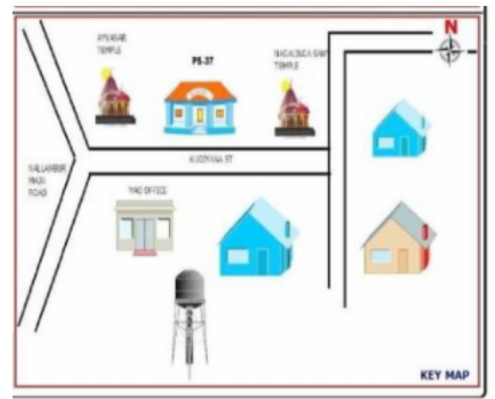

Google Map View

Polling Station Building Front View

Polling Station Front View

Cad View

Key MAP View

1 பெயர் : வெங்கடேஷ் தந்தை பெயர் : நரசையன் வீட்டு எண் : 1 வயது : 33 பாலினம் : ஆண்	SGB0309468 Photo is available	2 பெயர் : வேணி கணவர் பெயர் : குணசேகரன் வீட்டு எண் : 2 வயது : 60 பாலினம் : பெண்	SGB1402999 Photo is available	3 பெயர் : ஜெஸ்விந்த் தந்தை பெயர் : காமராஜ் வீட்டு எண் : 2 வயது : 20 பாலினம் : ஆண்	SGB2475416 Photo is available
4 பெயர் : மஞ்சினி தந்தை பெயர் : நரசையன் வீட்டு எண் : 2-26 வயது : 34 பாலினம் : பெண்	SGB0232827 Photo is available	S 5 பெயர் : இந்துஜா தந்தை பெயர் : சுதமாரா வீட்டு எண் : 2-34 வயது : 27 பாலினம் : பெண்	SGB1065572 Photo is available	6 பெயர் : கனிமொழி தந்தை பெயர் : பன்னீர்செல்வம் வீட்டு எண் : 2-39 வயது : 29 பாலினம் : பெண்	SGB1065648 Photo is available
7 பெயர் : திவ்யா தந்தை பெயர் : பன்னீர் செல்வம் வீட்டு எண் : 2-39 வயது : 27 பாலினம் : பெண்	SGB1065754 Photo is available	S 8 பெயர் : சங்கர் தந்தை பெயர் : மணி வீட்டு எண் : 2/80 வயது : 39 பாலினம் : ஆண்	SGB2249951 Photo is available	9 பெயர் : பார்த்திபன் தந்தை பெயர் : செல்லப்பா வீட்டு எண் : 2-396-5 வயது : 39 பாலினம் : ஆண்	SGB0945386 Photo is available
10 பெயர் : சுதா கணவர் பெயர் : நடேஷ் சந்திரசேகர் வீட்டு எண் : 3 வயது : 35 பாலினம் : பெண்	SGB0835025 Photo is available	11 பெயர் : செல்லப்பா தந்தை பெயர் : சொக்கலிங்கம் வீட்டு எண் : 3-9 வயது : 76 பாலினம் : ஆண்	SGB0945360 Photo is available	12 பெயர் : வளர்மதி கணவர் பெயர் : செல்லப்பா வீட்டு எண் : 3-9 வயது : 63 பாலினம் : பெண்	SGB0945352 Photo is available
13 பெயர் : மணிகண்டன் தந்தை பெயர் : பிச்சையன் வீட்டு எண் : 3/9 வயது : 45 பாலினம் : ஆண்	SGB2155174 Photo is available	S 14 பெயர் : மணிக்ரீடா தந்தை பெயர் : பிச்சையன் வீட்டு எண் : 3/9 வயது : 45 பாலினம் : ஆண்	SGB2202653 Photo is available	15 பெயர் : மீனா கணவர் பெயர் : பார்த்திபன் வீட்டு எண் : 3-9 வயது : 37 பாலினம் : பெண்	SGB0945394 Photo is available
16 பெயர் : சுபா தந்தை பெயர் : மதியழகன் வீட்டு எண் : 3-9 வயது : 32 பாலினம் : பெண்	SGB0627703 Photo is available	17 பெயர் : திலகவதி கணவர் பெயர் : வினோத் வீட்டு எண் : 3/10 வயது : 33 பாலினம் : பெண்	SGB2475564 Photo is available	18 பெயர் : பிரசாந்த் தந்தை பெயர் : சத்தியமூர்த்தி வீட்டு எண் : 3-10a வயது : 27 பாலினம் : ஆண்	SGB1065606 Photo is available
19 பெயர் : பிரவிந்த் தந்தை பெயர் : சத்தியமூர்த்தி வீட்டு எண் : 3/10 ஏ வயது : 25 பாலினம் : ஆண்	SGB1157049 Photo is available	20 பெயர் : காவியா தந்தை பெயர் : ராமையன் வீட்டு எண் : 3/13 வயது : 22 பாலினம் : பெண்	SGB2276970 Photo is available	21 பெயர் : ராஜபூர் தந்தை பெயர் : கந்தவேல் வீட்டு எண் : 3-14 வயது : 29 பாலினம் : பெண்	SGB1065655 Photo is available
22 பெயர் : ஏலக்கியா கணவர் பெயர் : ஜெகன் வீட்டு எண் : 3/15 வயது : 32 பாலினம் : பெண்	SGB2202737 Photo is available	23 பெயர் : காவியா தந்தை பெயர் : சண்முகம் வீட்டு எண் : 3-16 வயது : 28 பாலினம் : பெண்	SGB1065564 Photo is available	24 பெயர் : கார்த்திக் தந்தை பெயர் : செல்வகணபதி வீட்டு எண் : 3-16c வயது : 34 பாலினம் : ஆண்	SGB0627869 Photo is available
25 பெயர் : விக்னேஷ் தந்தை பெயர் : நரசையன் வீட்டு எண் : 3-17 வயது : 36 பாலினம் : ஆண்	SGB0796565 Photo is available	26 பெயர் : ராமராஜன் தந்தை பெயர் : மகாலிங்கம் வீட்டு எண் : 3-23 வயது : 37 பாலினம் : ஆண்	SGB0627877 Photo is available	27 பெயர் : பிரியங்கா தந்தை பெயர் : ராமராஜன் வீட்டு எண் : 3-23 வயது : 27 பாலினம் : பெண்	SGB1065622 Photo is available
28 பெயர் : முருகதாஸ் தந்தை பெயர் : சேகர் வீட்டு எண் : 3/24 வயது : 36 பாலினம் : ஆண்	SGB0017095 Photo is available	29 பெயர் : கல்பனா தந்தை பெயர் : முருகானந்தம் வீட்டு எண் : 3-24 வயது : 32 பாலினம் : பெண்	NNE0637074 Photo is available	30 பெயர் : ராஜேஷ் தந்தை பெயர் : தாமோதரன் வீட்டு எண் : 3-25 வயது : 28 பாலினம் : ஆண்	SGB0905463 Photo is available