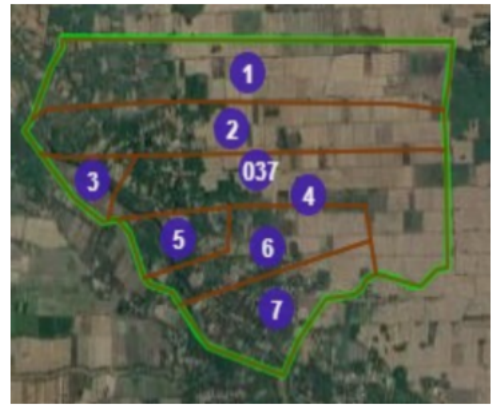

3. வாக்குச் சாவடியின் விவரங்கள்

வாக்குச் சாவடியின் எண் மற்றும் பெயர் : 86 - ஊராட்சி ஒன்றிய நடுநிலைப்பள்ளி வேடம்பூர்சாரநத்தம் 612802 வாக்குச் சாவடியின் முகவரி : ஊராட்சி ஒன்றிய நடுநிலைப்பள்ளி ஒட்டுக்கட்டிடம் வடக்குபகுதி வேடம்பூர்,சாரநத்தம்- 612802	வாக்குச் சாவடியின் வகைப்பாடு (ஆண்/பெண்/பொது)	பொது
	துணை வாக்குச் சாவடிகளின் எண்ணிக்கை :	0

4. வாக்காளர்களின் எண்ணிக்கை

தொடங்கும் வரிசை எண்	முடியும் வரிசை எண்.	நிகர வாக்காளர்களின் எண்ணிக்கை			
		ஆண்	பெண்	மூன்றாம் பாலினம்	மொத்தம்
1	968	513	454	0	967

கையொப்பம்

Nazri Naksha

Google Map View

Polling Station Building Front View