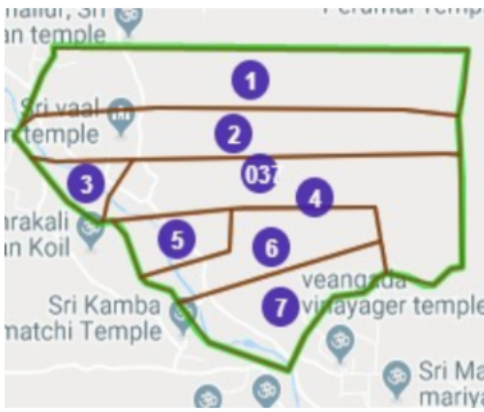

3. வாக்குச் சாவடியின் விவரங்கள்

வாக்குச் சாவடியின் எண் மற்றும் பெயர் : 86 - ஊராட்சி ஒன்றிய நடுநிலைப்பள்ளி வேடம்பூர்சாரநத்தம் 612802 வாக்குச் சாவடியின் முகவரி : ஊராட்சி ஒன்றிய நடுநிலைப்பள்ளி ஒட்டுக்கட்டிடம் வடக்குபகுதி வேடம்பூர்,சாரநத்தம்- 612802	வாக்குச் சாவடியின் வகைப்பாடு (ஆண்/பெண்/பொது)	பொது
	துணை வாக்குச் சாவடிகளின் எண்ணிக்கை :	0

4. வாக்காளர்களின் எண்ணிக்கை

தொடங்கும் வரிசை எண்	முடியும் வரிசை எண்.	நிகர வாக்காளர்களின் எண்ணிக்கை			
		ஆண்	பெண்	மூன்றாம் பாலினம்	மொத்தம்
1	968	513	454	0	967

கையொப்பம்

Nazri Naksha

Google Map View

Polling Station Building Front View