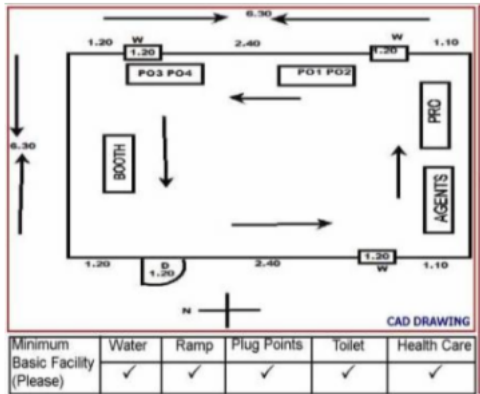

Google Map View

Polling Station Building Front View

Polling Station Front View

Cad View

Key MAP View

1 பெயர் : நாடிமுத்து தந்தை பெயர்: பாலையன் வீட்டு எண் : 1 வயது : 63 பாலினம் : ஆண் Photo is available	SGB0186122	2 பெயர் : இந்திரா கணவர் பெயர்: மணி வீட்டு எண் : 1 வயது : 55 பாலினம் : பெண் Photo is available	SGB0186155	3 பெயர் : தேவி கணவர் பெயர்: நாடிமுத்து வீட்டு எண் : 1 வயது : 53 பாலினம் : பெண் Photo is available	SGB0186130
4 பெயர் : பரமேஸ்வரி கணவர் பெயர்: காமராஜ் வீட்டு எண் : 1 வயது : 43 பாலினம் : பெண் Photo is available	SGB0002345	5 பெயர் : நதியா கணவர் பெயர்: தர்மராஜன் வீட்டு எண் : 1 வயது : 39 பாலினம் : பெண் Photo is available	SGB0746131	6 பெயர் : வனிதா தந்தை பெயர்: மருதையன் வீட்டு எண் : 1 வயது : 29 பாலினம் : பெண் Photo is available	SGB2193944
7 பெயர் : கார்த்திக் தந்தை பெயர்: மணி வீட்டு எண் : 1/5ஏ வயது : 35 பாலினம் : ஆண் Photo is available	SGB2079622	8 பெயர் : அகிலா தந்தை பெயர்: கார்த்திக் வீட்டு எண் : 1/5ஏ வயது : 25 பாலினம் : பெண் Photo is available	SGB2079770	9 பெயர் : ராமசந்திரன் தந்தை பெயர்: ஜெயராமன் வீட்டு எண் : 1-9ஏ வயது : 34 பாலினம் : ஆண் Photo is available	SGB2079606
10 பெயர் : பழனியப்பா தந்தை பெயர்: பாலாதாண்டாயுதாபாணி வீட்டு எண் : 1-10 வயது : 23 பாலினம் : ஆண் Photo is available	SGB2082618	11 பெயர் : சந்தோஷ் தந்தை பெயர்: பாலகுருநாதன் வீட்டு எண் : 1-14ஏ வயது : 19 பாலினம் : ஆண் Photo is available	SGB2475895	12 பெயர் : துளசி தேவி கணவர் பெயர்: மாதவன் வீட்டு எண் : 1-16 வயது : 28 பாலினம் : பெண் Photo is available	SGB2079762
13 பெயர் : ராஜலக்ஷ்மி கணவர் பெயர்: சதிஷ் குமார் வீட்டு எண் : 1-36 வயது : 34 பாலினம் : பெண் Photo is available	SGB1120484	14 பெயர் : ஆனந்தி கணவர் பெயர்: புண்ணியமூர்த்தி வீட்டு எண் : 1-42A வயது : 41 பாலினம் : பெண் Photo is available	SGB0746149	15 பெயர் : ஸ்ரீ இந்துஜா தந்தை பெயர்: புண்ணியமூர்த்தி வீட்டு எண் : 1-42ஏ வயது : 20 பாலினம் : பெண் Photo is available	SGB2495786
16 பெயர் : அரவிந்த் தந்தை பெயர்: ஆசைதம்பி வீட்டு எண் : 1-49 வயது : 26 பாலினம் : ஆண் Photo is available	SGB2088037	17 பெயர் : சத்யா கணவர் பெயர்: சின்னராஜா வீட்டு எண் : 1-53 வயது : 30 பாலினம் : பெண் Photo is available	SGB2088045	18 பெயர் : பாலகிருஷ்ணன் தந்தை பெயர்: கோவிந்தராஜன் வீட்டு எண் : 1/63 வயது : 43 பாலினம் : ஆண் Photo is available	SGB2079556
19 பெயர் : வினோசீலன் தந்தை பெயர்: சிவானந்தன் வீட்டு எண் : 1-64 வயது : 27 பாலினம் : ஆண் Photo is available	SGB2079663	20 பெயர் : ப்ரியாபாப்பினா தந்தை பெயர்: மகாராஜன் வீட்டு எண் : 1/81 வயது : 25 பாலினம் : பெண் Photo is available	SGB2084077	21 பெயர் : திவான் தந்தை பெயர்: ஞானசேகர் வீட்டு எண் : 1-88ஏ வயது : 24 பாலினம் : ஆண் Photo is available	SGB2062487
22 பெயர் : சுவாமிநாதர் தந்தை பெயர்: ஜோதிசங்கர் வீட்டு எண் : 1/89 வயது : 28 பாலினம் : ஆண் Photo is available	SGB2517951	23 பெயர் : சுவாமி கணவர் பெயர்: பிரபு வீட்டு எண் : 1-96 வயது : 41 பாலினம் : பெண் Photo is available	SGB0002683	24 பெயர் : கார்த்திக் தந்தை பெயர்: வீரையன் வீட்டு எண் : 1-96 வயது : 29 பாலினம் : ஆண் Photo is available	SGB0938332
25 பெயர் : கௌசல்யா தந்தை பெயர்: வீரையன் வீட்டு எண் : 1-96 வயது : 28 பாலினம் : பெண் Photo is available	SGB0957571	26 பெயர் : ஷர்மிளா தந்தை பெயர்: மதியழகன் வீட்டு எண் : 1/101 வயது : 23 பாலினம் : பெண் Photo is available	SGB2079515	27 பெயர் : ஸ்ரீதர் தந்தை பெயர்: முருகையன் வீட்டு எண் : 1-121 வயது : 32 பாலினம் : ஆண் Photo is available	SGB0389882
28 பெயர் : பாலமுருகன் தந்தை பெயர்: முருகானந்தம் வீட்டு எண் : 1/123 வயது : 23 பாலினம் : ஆண் Photo is available	SGB2082659	29 பெயர் : விக்னேஷ் தந்தை பெயர்: முருகேஷன் வீட்டு எண் : 1-125 வயது : 24 பாலினம் : ஆண் Photo is available	SGB2079598	30 பெயர் : சுகன்யா கணவர் பெயர்: கவி குமார் வீட்டு எண் : 1-127 வயது : 35 பாலினம் : பெண் Photo is available	SGB2084002