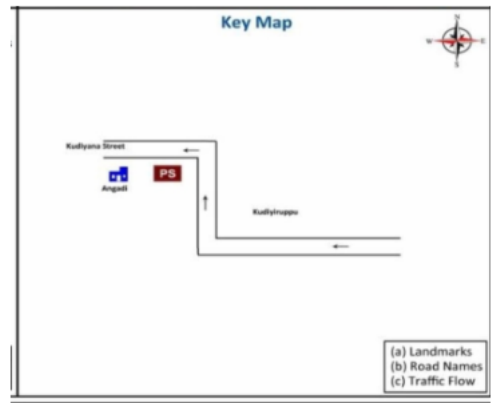

Key MAP View