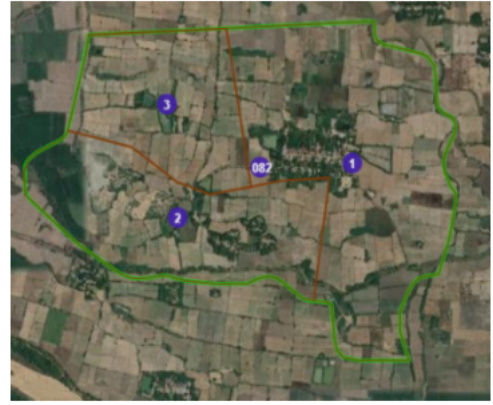

Google Map View