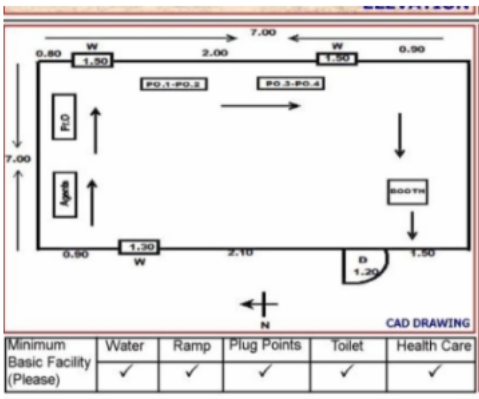

Google Map View

Polling Station Building Front View

Polling Station Front View

Cad View

Key MAP View

1	SGB1200302	பெயர் : மனோகரன் தந்தை பெயர்: ராமையன் வீட்டு எண் : 0 வயது : 67 பாலினம் : ஆண்	Photo is available	2	SGB1200310	பெயர் : சண்முகம் தந்தை பெயர்: நடராஜன் வீட்டு எண் : 0 வயது : 62 பாலினம் : ஆண்	Photo is available	3	SGB1154020	பெயர் : கார்த்திகேயன் தாயின் பெயர்: செல்வநாயகி வீட்டு எண் : 0 வயது : 42 பாலினம் : ஆண்	Photo is available
4	SGB1203975	பெயர் : மீனாட்சி கணவர் பெயர்: வினோத் வீட்டு எண் : 0 வயது : 39 பாலினம் : பெண்	Photo is available	5	SGB1204049	பெயர் : பாண்டியன் தந்தை பெயர்: கலியபெருமாள் வீட்டு எண் : 0 வயது : 39 பாலினம் : ஆண்	Photo is available	6	SGB1201904	பெயர் : அர்ச்சுனா கணவர் பெயர்: ஜெயக்குமார் வீட்டு எண் : 0 வயது : 38 பாலினம் : பெண்	Photo is available
7	SGB1200427	பெயர் : சத்யா கணவர் பெயர்: சாரங்கபாணி வீட்டு எண் : 0 வயது : 36 பாலினம் : பெண்	Photo is available	8	SGB1204007	பெயர் : சந்திரி கணவர் பெயர்: காளி முத்து வீட்டு எண் : 0 வயது : 36 பாலினம் : ஆண்	Photo is available	9	SGB1200294	பெயர் : ராஜேஸ்வரி கணவர் பெயர்: பாலையன் வீட்டு எண் : 0 வயது : 31 பாலினம் : பெண்	Photo is available
10	SGB1203991	பெயர் : ராஜேஸ்வரி கணவர் பெயர்: சதாசிவம் வீட்டு எண் : 0 வயது : 31 பாலினம் : பெண்	Photo is available	11	SGB1204023	பெயர் : பிரேம்குமார் தந்தை பெயர்: சண்முகம் வீட்டு எண் : 0 வயது : 29 பாலினம் : ஆண்	Photo is available	12	SGB1118348	பெயர் : சூபா கணவர் பெயர்: சிவசங்கர் வீட்டு எண் : 0 வயது : 27 பாலினம் : பெண்	Photo is available
13	SGB1200328	பெயர் : அனுசுயா கணவர் பெயர்: கருணாநிதி வீட்டு எண் : 0 வயது : 27 பாலினம் : பெண்	Photo is available	14	SGB1200419	பெயர் : ஜெயசுவாதி தந்தை பெயர்: ஜெயராமன் வீட்டு எண் : 0 வயது : 27 பாலினம் : பெண்	Photo is available	15	SGB1203983	பெயர் : ரேவதி தந்தை பெயர்: செல்வம் வீட்டு எண் : 0 வயது : 27 பாலினம் : பெண்	Photo is available
16	SGB1200401	பெயர் : ரோஹினி தந்தை பெயர்: கோபு வீட்டு எண் : 0 வயது : 26 பாலினம் : பெண்	Photo is available	17	SGB1201912	பெயர் : விக்னேஷ்வரன் தந்தை பெயர்: வீரமணி வீட்டு எண் : 0 வயது : 26 பாலினம் : ஆண்	Photo is available	18	SGB1201953	பெயர் : பாரதி பாலா தந்தை பெயர்: மாரியப்பன் வீட்டு எண் : 0 வயது : 26 பாலினம் : பெண்	Photo is available
19	SGB1200393	பெயர் : ஐஸ்வர்யா தந்தை பெயர்: அய்யாதுரை வீட்டு எண் : 0 வயது : 25 பாலினம் : பெண்	Photo is available	20	SGB1204031	பெயர் : கேசவன் தந்தை பெயர்: தட்சிணாமூர்த்தி வீட்டு எண் : 0 வயது : 25 பாலினம் : ஆண்	Photo is available	21	SGB1204056	பெயர் : கமலா பாரதி தந்தை பெயர்: ராஜேந்திர பாபு வீட்டு எண் : 0 வயது : 25 பாலினம் : பெண்	Photo is available
22	FFS6532683	பெயர் : புனிதவதி கணவர் பெயர்: துளசிய்யா வீட்டு எண் : 1 வயது : 67 பாலினம் : பெண்	Photo is available	23	FFS1082635	பெயர் : பானுமதி கணவர் பெயர்: துளசிய்யா வீட்டு எண் : 1 வயது : 62 பாலினம் : பெண்	Photo is available	24	FFS1082619	பெயர் : செந்தில்குமார் தந்தை பெயர்: துளசிய்யா வீட்டு எண் : 1 வயது : 56 பாலினம் : ஆண்	Photo is available
25	FFS6532717	பெயர் : பிரியா கணவர் பெயர்: செந்தில்குமார் வீட்டு எண் : 1 வயது : 44 பாலினம் : பெண்	Photo is available	26	SGB0088674	பெயர் : உதயசங்கர் தந்தை பெயர்: கலியமூர்த்தி வீட்டு எண் : 1 வயது : 40 பாலினம் : ஆண்	Photo is available	27	SGB0795104	பெயர் : சரண்யா கணவர் பெயர்: மருதையன் வீட்டு எண் : 1 வயது : 38 பாலினம் : பெண்	Photo is available
28	SGB0989152	பெயர் : அமுதா தந்தை பெயர்: ராகவன் வீட்டு எண் : 1 வயது : 35 பாலினம் : பெண்	Photo is available	29	SGB2202620	பெயர் : கவிப்ரியா கணவர் பெயர்: தினேஷ் குமார் வீட்டு எண் : 1 வயது : 30 பாலினம் : பெண்	Photo is available	30	SGB0989145	பெயர் : கார்த்திகா தந்தை பெயர்: நாராயணசாமி வீட்டு எண் : 1 வயது : 29 பாலினம் : பெண்	Photo is available