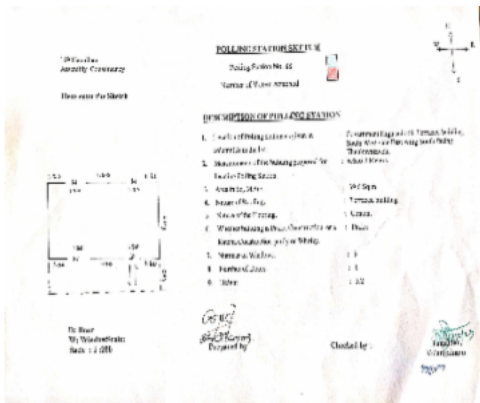

Google Map View

Polling Station Building Front View

Polling Station Front View

Cad View

Key MAP View

1 பெயர் : கலியபெருமாள் தந்தை பெயர்: செகனாதன் வீட்டு எண் : 1 வயது : 79 பாலினம் : ஆண்	SGB1418458 Photo is available	2 பெயர் : மகேந்திரன் தந்தை பெயர்: கலியபெருமாள் வீட்டு எண் : 1 வயது : 45 பாலினம் : ஆண்	FFS1157528 Photo is available	3 பெயர் : மகேஸ்வரன் தந்தை பெயர்: சீனிவாசன் வீட்டு எண் : 1 வயது : 36 பாலினம் : ஆண்	SGB0088989 Photo is available
4 பெயர் : தமிழரசன் தந்தை பெயர்: லெட்சுமணன் வீட்டு எண் : 1 வயது : 27 பாலினம் : ஆண்	SGB0989608 Photo is available	5 பெயர் : ஜெயராஜ் தந்தை பெயர்: சசிகுமார் வீட்டு எண் : 1 வயது : 23 பாலினம் : ஆண்	SGB2198257 Photo is available	6 பெயர் : கீர்த்திவாசன் தந்தை பெயர்: கண்ணன் வீட்டு எண் : 1/3 வயது : 26 பாலினம் : ஆண்	SGB2094233 Photo is available
7 பெயர் : ரகுநாத் தந்தை பெயர்: ராமலிங்கம் வீட்டு எண் : 1-19 வயது : 33 பாலினம் : ஆண்	SGB0630533 Photo is available	8 பெயர் : அன்பரசன் தந்தை பெயர்: ராமலிங்கம் வீட்டு எண் : 1-19 வயது : 32 பாலினம் : ஆண்	SGB0630541 Photo is available	9 பெயர் : தீபன்ராஜ் தந்தை பெயர்: சசிகுமார் வீட்டு எண் : 1/20 வயது : 20 பாலினம் : ஆண்	SGB2407146 Photo is available
10 பெயர் : அஜீத் தந்தை பெயர்: சங்கர் வீட்டு எண் : 1/21ஏ வயது : 27 பாலினம் : ஆண்	SGB2092880 Photo is available	11 பெயர் : அருணா தந்தை பெயர்: அப்பாராசு வீட்டு எண் : 1/26பீ வயது : 21 பாலினம் : பெண்	SGB2278505 Photo is available	12 பெயர் : முனியப்பன் தந்தை பெயர்: ராஜேந்திரன் வீட்டு எண் : 1-30 வயது : 30 பாலினம் : ஆண்	SGB0730291 Photo is available
13 பெயர் : வினோத் தந்தை பெயர்: ராஜமாணிக்கம் வீட்டு எண் : 1-30 வயது : 28 பாலினம் : ஆண்	SGB0989541 Photo is available	14 பெயர் : சித்ரா கணவர் பெயர்: ராதாகிருஷ்ணன் வீட்டு எண் : 1/30 வயது : 21 பாலினம் : பெண்	SGB2324077 Photo is available	15 பெயர் : மாதவன் தந்தை பெயர்: ராஜேந்திரன் வீட்டு எண் : 1-30ஏ வயது : 26 பாலினம் : ஆண்	SGB2092567 Photo is available
16 பெயர் : மோகன் தாயின் பெயர்: கண்ணகி வீட்டு எண் : 1-30C1 வயது : 34 பாலினம் : ஆண்	SGB0237065 Photo is available	17 பெயர் : ராஜேஷ் தந்தை பெயர்: மதியழகன் வீட்டு எண் : 1-30 டீ வயது : 34 பாலினம் : ஆண்	SGB2207181 Photo is available	18 பெயர் : சூரியா தந்தை பெயர்: மதியழகன் வீட்டு எண் : 1-30 டி1 வயது : 29 பாலினம் : பெண்	SGB2205482 Photo is available
19 பெயர் : பிரேம்குமார் தந்தை பெயர்: செல்வராஜ் வீட்டு எண் : 1/30-ஏஃப வயது : 26 பாலினம் : ஆண்	SGB2092518 Photo is available	20 பெயர் : கருப்பையன் தந்தை பெயர்: காளிமுத்து வீட்டு எண் : 1-30P1 வயது : 30 பாலினம் : ஆண்	SGB0730358 Photo is available	21 பெயர் : கார்த்திக் தந்தை பெயர்: உத்ராபதி வீட்டு எண் : 1/31 வயது : 36 பாலினம் : ஆண்	SGB2092237 Photo is available
22 பெயர் : சிவானந்தம் தந்தை பெயர்: உத்திராபதி வீட்டு எண் : 1-31 வயது : 31 பாலினம் : ஆண்	SGB0989442 Photo is available	23 பெயர் : சிவசங்கரி கணவர் பெயர்: சிலம்பரசன் வீட்டு எண் : 1/34 வயது : 26 பாலினம் : பெண்	SGB2041143 Photo is available	24 பெயர் : மாலா தந்தை பெயர்: ராஜேஷ்குமார் வீட்டு எண் : 1-36 வயது : 34 பாலினம் : பெண்	SGB0989384 Photo is available
25 பெயர் : சிகாமணி தந்தை பெயர்: முருகேசன் வீட்டு எண் : 1-36 வயது : 31 பாலினம் : ஆண்	SGB0989475 Photo is available	26 பெயர் : பிரித்திசா தந்தை பெயர்: இளங்கோவன் வீட்டு எண் : 1/36 வயது : 20 பாலினம் : பெண்	SGB2512556 Photo is available	27 பெயர் : மங்கையர்கரசி கு கணவர் பெயர்: குமார் வீட்டு எண் : 1-36ஏ வயது : 38 பாலினம் : பெண்	SGB2394310 Photo is available
28 பெயர் : சூர்யா தந்தை பெயர்: ராஜேந்தரன் வீட்டு எண் : 1/36ஏஃப வயது : 25 பாலினம் : ஆண்	SGB2278612 Photo is available	29 பெயர் : பிரபு தந்தை பெயர்: செங்கோடன் வீட்டு எண் : 1-38G வயது : 43 பாலினம் : ஆண்	SGB0418681 Photo is available	30 பெயர் : தமிழரசி தந்தை பெயர்: பிரபு வீட்டு எண் : 1-38G வயது : 41 பாலினம் : பெண்	SGB0630673 Photo is available