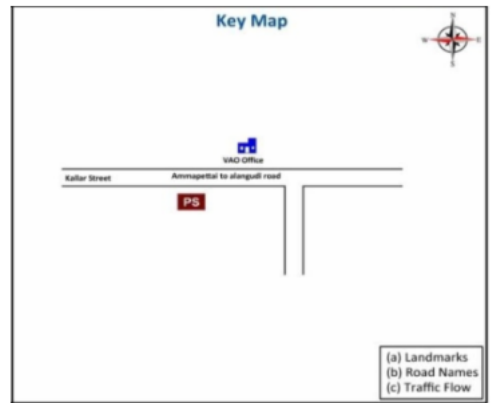

Google Map View

Polling Station Building Front View

Polling Station Front View

Cad View

Key MAP View

1 பெயர் : கலியபெருமாள் தந்தை பெயர்: செகனாதன் வீட்டு எண் : 1 வயது : 79 பாலினம் : ஆண்	SGB1418458 Photo is available	2 பெயர் : மகேந்திரன் தந்தை பெயர்: கலியபெருமாள் வீட்டு எண் : 1 வயது : 45 பாலினம் : ஆண்	FFS1157528 Photo is available	3 பெயர் : மகேஸ்வரன் தந்தை பெயர்: சீனிவாசன் வீட்டு எண் : 1 வயது : 36 பாலினம் : ஆண்	SGB0088989 Photo is available
4 பெயர் : தமிழரசன் தந்தை பெயர்: லெட்சுமணன் வீட்டு எண் : 1 வயது : 27 பாலினம் : ஆண்	SGB0989608 Photo is available	5 பெயர் : ஜெயராஜ் தந்தை பெயர்: சசிகுமார் வீட்டு எண் : 1 வயது : 23 பாலினம் : ஆண்	SGB2198257 Photo is available	6 பெயர் : கீர்த்திவாசன் தந்தை பெயர்: கண்ணன் வீட்டு எண் : 1/3 வயது : 26 பாலினம் : ஆண்	SGB2094233 Photo is available
7 பெயர் : ரகுநாத் தந்தை பெயர்: ராமலிங்கம் வீட்டு எண் : 1-19 வயது : 33 பாலினம் : ஆண்	SGB0630533 Photo is available	8 பெயர் : அன்பரசன் தந்தை பெயர்: ராமலிங்கம் வீட்டு எண் : 1-19 வயது : 32 பாலினம் : ஆண்	SGB0630541 Photo is available	9 பெயர் : தீபன்ராஜ் தந்தை பெயர்: சசிகுமார் வீட்டு எண் : 1/20 வயது : 20 பாலினம் : ஆண்	SGB2407146 Photo is available
10 பெயர் : அஜீத் தந்தை பெயர்: சங்கர் வீட்டு எண் : 1/21ஏ வயது : 27 பாலினம் : ஆண்	SGB2092880 Photo is available	11 பெயர் : அருணா தந்தை பெயர்: அப்பாராசு வீட்டு எண் : 1/26பீ வயது : 21 பாலினம் : பெண்	SGB2278505 Photo is available	12 பெயர் : முனியப்பன் தந்தை பெயர்: ராஜேந்திரன் வீட்டு எண் : 1-30 வயது : 30 பாலினம் : ஆண்	SGB0730291 Photo is available
13 பெயர் : வினோத் தந்தை பெயர்: ராஜமாணிக்கம் வீட்டு எண் : 1-30 வயது : 28 பாலினம் : ஆண்	SGB0989541 Photo is available	14 பெயர் : சித்ரா கணவர் பெயர்: ராதாகிருஷ்ணன் வீட்டு எண் : 1/30 வயது : 21 பாலினம் : பெண்	SGB2324077 Photo is available	15 பெயர் : மாதவன் தந்தை பெயர்: ராஜேந்திரன் வீட்டு எண் : 1-30ஏ வயது : 26 பாலினம் : ஆண்	SGB2092567 Photo is available
16 பெயர் : மோகன் தாயின் பெயர்: கண்ணகி வீட்டு எண் : 1-30C1 வயது : 34 பாலினம் : ஆண்	SGB0237065 Photo is available	17 பெயர் : ராஜேஷ் தந்தை பெயர்: மதியழகன் வீட்டு எண் : 1-30 டீ வயது : 34 பாலினம் : ஆண்	SGB2207181 Photo is available	18 பெயர் : சூரியா தந்தை பெயர்: மதியழகன் வீட்டு எண் : 1-30 டி1 வயது : 29 பாலினம் : பெண்	SGB2205482 Photo is available
19 பெயர் : பிரேம்குமார் தந்தை பெயர்: செல்வராஜ் வீட்டு எண் : 1/30-ஏஃப வயது : 26 பாலினம் : ஆண்	SGB2092518 Photo is available	20 பெயர் : கருப்பையன் தந்தை பெயர்: காளிமுத்து வீட்டு எண் : 1-30P1 வயது : 30 பாலினம் : ஆண்	SGB0730358 Photo is available	21 பெயர் : கார்த்திக் தந்தை பெயர்: உத்ராபதி வீட்டு எண் : 1/31 வயது : 36 பாலினம் : ஆண்	SGB2092237 Photo is available
22 பெயர் : சிவானந்தம் தந்தை பெயர்: உத்திராபதி வீட்டு எண் : 1-31 வயது : 31 பாலினம் : ஆண்	SGB0989442 Photo is available	23 பெயர் : சிவசங்கரி கணவர் பெயர்: சிலம்பரசன் வீட்டு எண் : 1/34 வயது : 26 பாலினம் : பெண்	SGB2041143 Photo is available	24 பெயர் : மாலா தந்தை பெயர்: ராஜேஷ்குமார் வீட்டு எண் : 1-36 வயது : 34 பாலினம் : பெண்	SGB0989384 Photo is available
25 பெயர் : சிகாமணி தந்தை பெயர்: முருகேசன் வீட்டு எண் : 1-36 வயது : 31 பாலினம் : ஆண்	SGB0989475 Photo is available	26 பெயர் : பிரித்திசா தந்தை பெயர்: இளங்கோவன் வீட்டு எண் : 1/36 வயது : 20 பாலினம் : பெண்	SGB2512556 Photo is available	27 பெயர் : மங்கையர்கரசி கு கணவர் பெயர்: குமார் வீட்டு எண் : 1-36ஏ வயது : 38 பாலினம் : பெண்	SGB2394310 Photo is available
28 பெயர் : சூர்யா தந்தை பெயர்: ராஜேந்தரன் வீட்டு எண் : 1/36ஏஃப வயது : 25 பாலினம் : ஆண்	SGB2278612 Photo is available	29 பெயர் : பிரபு தந்தை பெயர்: செங்கோடன் வீட்டு எண் : 1-38G வயது : 43 பாலினம் : ஆண்	SGB0418681 Photo is available	30 பெயர் : தமிழரசி தந்தை பெயர்: பிரபு வீட்டு எண் : 1-38G வயது : 41 பாலினம் : பெண்	SGB0630673 Photo is available