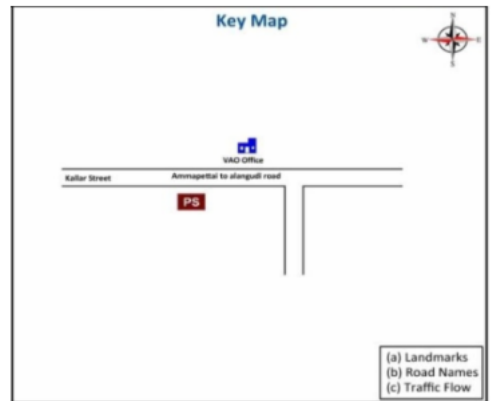

வாக்காளர் பதிவு அலுவலரின்  
கையொப்பம்

Nazri Naksha

Google Map View

Polling Station Building Front View

Polling Station Front View

Cad View

Key MAP View

|    |            |  |                    |    |            |   |                    |    |            |   |                    |
|----|------------|--|--------------------|----|------------|---|--------------------|----|------------|---|--------------------|
| 1  | SGB0236844 | பெயர் : தமிழறிவன்<br>தந்தை பெயர்: கோவிந்தராஜ்<br>வீட்டு எண் : 1<br>வயது : 51 பாலினம் : ஆண்       | Photo is available | 2  | SGB0630475 | பெயர் : சிவக்குமார்<br>தந்தை பெயர்: தருமலிங்கம்<br>வீட்டு எண் : 1-90<br>வயது : 38 பாலினம் : ஆண் | Photo is available | 3  | SGB0630426 | பெயர் : சமதி<br>கணவர் பெயர்: குருமூர்த்தி<br>வீட்டு எண் : 1-90A<br>வயது : 42 பாலினம் : பெண்     | Photo is available |
| 4  | SGB0833731 | பெயர் : செல்வம்மாள்<br>கணவர் பெயர்: முருகையன்<br>வீட்டு எண் : 3<br>வயது : 57 பாலினம் : பெண்      | Photo is available | 5  | SGB0833772 | பெயர் : முருகையன்<br>தந்தை பெயர்: சின்னையன்<br>வீட்டு எண் : 3-80A<br>வயது : 68 பாலினம் : ஆண்    | Photo is available | 6  | SGB0833756 | பெயர் : தர்மராஜா<br>தந்தை பெயர்: முருகேசன்<br>வீட்டு எண் : 3-80A<br>வயது : 33 பாலினம் : ஆண்     | Photo is available |
| 7  | SGB0236943 | பெயர் : உமா<br>கணவர் பெயர்: முருகன்<br>வீட்டு எண் : 4-53<br>வயது : 43 பாலினம் : பெண்             | Photo is available | 8  | SGB0237081 | பெயர் : ரஜினி<br>தந்தை பெயர்: ராமலிங்கம்<br>வீட்டு எண் : 4-59-0<br>வயது : 39 பாலினம் : ஆண்      | Photo is available | 9  | SGB0730309 | பெயர் : தீபா<br>தந்தை பெயர்: செல்வம்<br>வீட்டு எண் : 4-63<br>வயது : 30 பாலினம் : பெண்           | Photo is available |
| 10 | SGB1064302 | பெயர் : கார்த்திக்<br>தந்தை பெயர்: சுப்பிரமணியன்<br>வீட்டு எண் : 4-78<br>வயது : 27 பாலினம் : ஆண் | Photo is available | 11 | SGB0418376 | பெயர் : சூதன்<br>தந்தை பெயர்: முனியாண்டி<br>வீட்டு எண் : 4-78A<br>வயது : 33 பாலினம் : ஆண்       | Photo is available | 12 | SGB1064294 | பெயர் : கார்த்திகா<br>தந்தை பெயர்: முனியாண்டி<br>வீட்டு எண் : 4-78a<br>வயது : 27 பாலினம் : பெண் | Photo is available |
| 13 | SGB0730382 | பெயர் : சபா<br>தந்தை பெயர்: செல்வம்<br>வீட்டு எண் : 4-82<br>வயது : 31 பாலினம் : பெண்             | Photo is available | 14 | FFS6639140 | பெயர் : சங்கர்<br>தந்தை பெயர்: பக்கிரிசாமி<br>வீட்டு எண் : 11B2<br>வயது : 36 பாலினம் : ஆண்      | Photo is available | 15 | SGB0630657 | பெயர் : பிரபு<br>தந்தை பெயர்: முருகையன்<br>வீட்டு எண் : 15-9<br>வயது : 40 பாலினம் : ஆண்         | Photo is available |
| 16 | FFS6639157 | பெயர் : ராஜேஷ்<br>தந்தை பெயர்: மாரிமுத்து<br>வீட்டு எண் : 18<br>வயது : 38 பாலினம் : ஆண்          | Photo is available | 17 | FFS6639165 | பெயர் : முரளி<br>தந்தை பெயர்: கணேசன்<br>வீட்டு எண் : 53<br>வயது : 38 பாலினம் : ஆண்              | Photo is available | 18 | FFS1500362 | பெயர் : கணேசன்<br>தந்தை பெயர்: மருதமுத்து<br>வீட்டு எண் : 65<br>வயது : 69 பாலினம் : ஆண்         | Photo is available |
| 19 | SGB1421072 | பெயர் : கல்யாணி<br>கணவர் பெயர்: கணேசன்<br>வீட்டு எண் : 65<br>வயது : 61 பாலினம் : பெண்            | Photo is available | 20 | FFS1116409 | பெயர் : முருகன்<br>தந்தை பெயர்: கணேசன்<br>வீட்டு எண் : 65<br>வயது : 47 பாலினம் : ஆண்            | Photo is available | 21 | SGB1421080 | பெயர் : புஷ்பம்<br>கணவர் பெயர்: ராசு<br>வீட்டு எண் : 66<br>வயது : 73 பாலினம் : பெண்             | Photo is available |
| 22 | FFS1160381 | பெயர் : குமார்<br>தந்தை பெயர்: ராசு<br>வீட்டு எண் : 66<br>வயது : 49 பாலினம் : ஆண்                | Photo is available | 23 | FFS1138999 | பெயர் : ஜோதி<br>கணவர் பெயர்: குமார்<br>வீட்டு எண் : 66<br>வயது : 45 பாலினம் : பெண்              | Photo is available | 24 | FFS6448062 | பெயர் : ரமேஷ்<br>தந்தை பெயர்: ராசு<br>வீட்டு எண் : 66<br>வயது : 44 பாலினம் : ஆண்                | Photo is available |
| 25 | FFS1967660 | பெயர் : முருகானந்தம்<br>தந்தை பெயர்: பிச்சை<br>வீட்டு எண் : 67<br>வயது : 51 பாலினம் : ஆண்        | Photo is available | 26 | FFS1160373 | பெயர் : லதா<br>கணவர் பெயர்: முருகானந்தம்<br>வீட்டு எண் : 67<br>வயது : 44 பாலினம் : பெண்         | Photo is available | 27 | SGB2512127 | பெயர் : சுகந்தி<br>கணவர் பெயர்: பரமசிவம்<br>வீட்டு எண் : 67<br>வயது : 24 பாலினம் : பெண்         | Photo is available |
| 28 | FFS1500917 | பெயர் : ரெங்கநாதன்<br>தந்தை பெயர்: ராமு<br>வீட்டு எண் : 68A<br>வயது : 53 பாலினம் : ஆண்           | Photo is available | 29 | FFS1500750 | பெயர் : கீதாமணி<br>கணவர் பெயர்: ரெங்கநாதன்<br>வீட்டு எண் : 68A<br>வயது : 43 பாலினம் : பெண்      | Photo is available | 30 | FFS1164326 | பெயர் : ஸ்ரீரங்காபி<br>கணவர் பெயர்: சாமிநாதன்<br>வீட்டு எண் : 69<br>வயது : 86 பாலினம் : பெண்    | Photo is available |