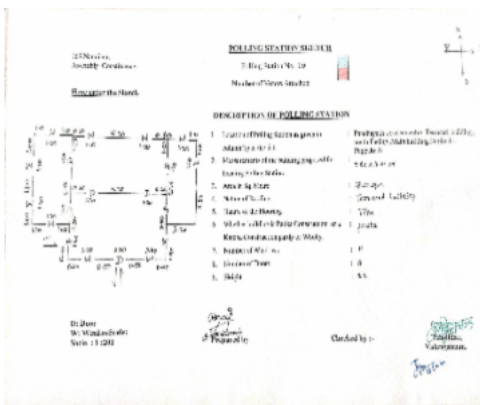

Google Map View

Polling Station Building Front View

Polling Station Front View

Cad View

Key MAP View

1	SGB2095032	பெயர் : ரஞ்சிதம் கணவர் பெயர் : தங்கமுத்து வீட்டு எண் : 1 வயது : 75 பாலினம் : பெண்	Photo is available	2	SGB1424027	பெயர் : வேணு தந்தை பெயர் : பொன்னுசாமி வீட்டு எண் : 1 வயது : 72 பாலினம் : ஆண்	Photo is available	3	FFS1118108	பெயர் : பாக்கியராஜ் தந்தை பெயர் : வேணு வீட்டு எண் : 1 வயது : 46 பாலினம் : ஆண்	Photo is available
4	FFS6639330	பெயர் : தென்னரசி கணவர் பெயர் : ராமமூர்த்தி வீட்டு எண் : 1 வயது : 41 பாலினம் : பெண்	Photo is available	5	SGB2094068	பெயர் : வான்மதி கணவர் பெயர் : மணிவண்ணன் வீட்டு எண் : 1 வயது : 30 பாலினம் : பெண்	Photo is available	6	SGB2093961	பெயர் : காயத்ரி கணவர் பெயர் : மகேந்திரன் வீட்டு எண் : 1 வயது : 30 பாலினம் : பெண்	Photo is available
7	SGB2094035	பெயர் : கீதா கணவர் பெயர் : மாதவன் வீட்டு எண் : 1 வயது : 28 பாலினம் : பெண்	Photo is available	8	SGB2094282	பெயர் : மனோ கணவர் பெயர் : விமல்ராஜ் வீட்டு எண் : 1 வயது : 26 பாலினம் : பெண்	Photo is available	9	SGB2094027	பெயர் : பிரியா தந்தை பெயர் : ராஜாங்கம் வீட்டு எண் : 1 வயது : 25 பாலினம் : பெண்	Photo is available
10	SGB2093995	பெயர் : ஈஸ்வரன் தந்தை பெயர் : செல்வம் வீட்டு எண் : 1 வயது : 25 பாலினம் : ஆண்	Photo is available	11	SGB2094043	பெயர் : ரமணன் தந்தை பெயர் : ரவி வீட்டு எண் : 1 வயது : 24 பாலினம் : ஆண்	Photo is available	12	SGB2093136	பெயர் : அனுசுயா தந்தை பெயர் : செல்வம் வீட்டு எண் : 1 வயது : 24 பாலினம் : பெண்	Photo is available
13	SGB2095016	பெயர் : லெனின் தந்தை பெயர் : சாமிநாதன் வீட்டு எண் : 1 வயது : 24 பாலினம் : ஆண்	Photo is available	14	SGB2093433	பெயர் : இளியவன் தந்தை பெயர் : லோகநாதன் வீட்டு எண் : 1 வயது : 24 பாலினம் : ஆண்	Photo is available	15	SGB2093466	பெயர் : ரஞ்சிதா தந்தை பெயர் : அறிவழகன் வீட்டு எண் : 1 வயது : 23 பாலினம் : ஆண்	Photo is available
16	SGB2092997	பெயர் : சுபட்சுமி தந்தை பெயர் : ராஜேந்திரன் வீட்டு எண் : 1 வயது : 23 பாலினம் : பெண்	Photo is available	17	SGB2094415	பெயர் : சக்திவேல் தந்தை பெயர் : செழியன் வீட்டு எண் : 1 வயது : 23 பாலினம் : ஆண்	Photo is available	18	SGB0195164	பெயர் : கார்த்திகா கணவர் பெயர் : குருமூர்த்தி வீட்டு எண் : 1-6 வயது : 39 பாலினம் : பெண்	Photo is available
19	SGB0195180	பெயர் : அனு கணவர் பெயர் : திருமுருகன் வீட்டு எண் : 1-8 வயது : 37 பாலினம் : பெண்	Photo is available	20	SGB0195172	பெயர் : மீனாட்சி கணவர் பெயர் : கலையரசன் வீட்டு எண் : 1-10 வயது : 37 பாலினம் : பெண்	Photo is available	21	SGB0730168	பெயர் : கண்ணதாசன் தந்தை பெயர் : மணி வீட்டு எண் : 1-24 வயது : 44 பாலினம் : ஆண்	Photo is available
22	SGB2432078	பெயர் : ஷீலா கணவர் பெயர் : மணிகண்டன் வீட்டு எண் : 1/35 வயது : 37 பாலினம் : பெண்	Photo is available	23	SGB0354787	பெயர் : இளஞ்செழியன் தந்தை பெயர் : ஜெகநாதன் வீட்டு எண் : 1-45 வயது : 36 பாலினம் : ஆண்	Photo is available	24	SGB2516201	பெயர் : சபிதா தந்தை பெயர் : இளங்கோவன் வீட்டு எண் : 1/47 வயது : 20 பாலினம் : பெண்	Photo is available
25	SGB2467884	பெயர் : அஜீத்குமார் ம மதியழகன் தந்தை பெயர் : மதியழகன் மேல் வீட்டு எண் : 1/58 வயது : 26 பாலினம் : ஆண்	Photo is available	26	SGB0195487	பெயர் : மாதவன் தந்தை பெயர் : ஜெயராமன் வீட்டு எண் : 1-125 வயது : 38 பாலினம் : ஆண்	Photo is available	27	SGB1424035	பெயர் : துரைகண்ணு தந்தை பெயர் : பொன்னுசாமி வீட்டு எண் : 2 வயது : 70 பாலினம் : ஆண்	Photo is available
28	SGB2468643	பெயர் : தர்மராஜன் காமாட்சி தந்தை பெயர் : காமாட்சி மேல் வீட்டு எண் : 2/6 வயது : 55 பாலினம் : ஆண்	Photo is available	29	SGB2468122	பெயர் : சிவசீலா பழனிச்சாமி கணவர் பெயர் : பழனிச்சாமி மேல் வீட்டு எண் : 2/6 வயது : 33 பாலினம் : பெண்	Photo is available	30	SGB2468007	பெயர் : பழனிச்சாமி த தர்மராஜன் தந்தை பெயர் : தர்மராஜன் மேல் வீட்டு எண் : 2/6 வயது : 32 பாலினம் : ஆண்	Photo is available