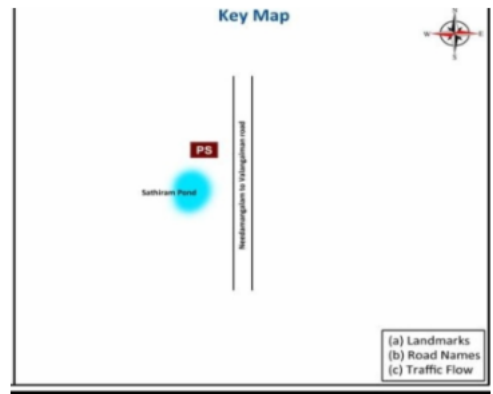

Google Map View

Polling Station Building Front View

Polling Station Front View

Cad View

Key MAP View

1	SGB2095032	பெயர் : ரஞ்சிதம் கணவர் பெயர் : தங்கமுத்து வீட்டு எண் : 1 வயது : 75 பாலினம் : பெண்	Photo is available	2	SGB1424027	பெயர் : வேணு தந்தை பெயர் : பொன்னுசாமி வீட்டு எண் : 1 வயது : 72 பாலினம் : ஆண்	Photo is available	3	FFS1118108	பெயர் : பாக்கியராஜ் தந்தை பெயர் : வேணு வீட்டு எண் : 1 வயது : 46 பாலினம் : ஆண்	Photo is available
4	FFS6639330	பெயர் : தென்னரசி கணவர் பெயர் : ராமமூர்த்தி வீட்டு எண் : 1 வயது : 41 பாலினம் : பெண்	Photo is available	5	SGB2094068	பெயர் : வான்மதி கணவர் பெயர் : மணிவண்ணன் வீட்டு எண் : 1 வயது : 30 பாலினம் : பெண்	Photo is available	6	SGB2093961	பெயர் : காயத்ரி கணவர் பெயர் : மகேந்திரன் வீட்டு எண் : 1 வயது : 30 பாலினம் : பெண்	Photo is available
7	SGB2094035	பெயர் : கீதா கணவர் பெயர் : மாதவன் வீட்டு எண் : 1 வயது : 28 பாலினம் : பெண்	Photo is available	8	SGB2094282	பெயர் : மனோ கணவர் பெயர் : விமல்ராஜ் வீட்டு எண் : 1 வயது : 26 பாலினம் : பெண்	Photo is available	9	SGB2094027	பெயர் : பிரியா தந்தை பெயர் : ராஜாங்கம் வீட்டு எண் : 1 வயது : 25 பாலினம் : பெண்	Photo is available
10	SGB2093995	பெயர் : ஈஸ்வரன் தந்தை பெயர் : செல்வம் வீட்டு எண் : 1 வயது : 25 பாலினம் : ஆண்	Photo is available	11	SGB2094043	பெயர் : ரமணன் தந்தை பெயர் : ரவி வீட்டு எண் : 1 வயது : 24 பாலினம் : ஆண்	Photo is available	12	SGB2093136	பெயர் : அனுசுயா தந்தை பெயர் : செல்வம் வீட்டு எண் : 1 வயது : 24 பாலினம் : பெண்	Photo is available
13	SGB2095016	பெயர் : லெனின் தந்தை பெயர் : சாமிநாதன் வீட்டு எண் : 1 வயது : 24 பாலினம் : ஆண்	Photo is available	14	SGB2093433	பெயர் : இளியவன் தந்தை பெயர் : லோகநாதன் வீட்டு எண் : 1 வயது : 24 பாலினம் : ஆண்	Photo is available	15	SGB2093466	பெயர் : ரஞ்சிதா தந்தை பெயர் : அறிவழகன் வீட்டு எண் : 1 வயது : 23 பாலினம் : ஆண்	Photo is available
16	SGB2092997	பெயர் : சுபட்சுமி தந்தை பெயர் : ராஜேந்திரன் வீட்டு எண் : 1 வயது : 23 பாலினம் : பெண்	Photo is available	17	SGB2094415	பெயர் : சக்திவேல் தந்தை பெயர் : செழியன் வீட்டு எண் : 1 வயது : 23 பாலினம் : ஆண்	Photo is available	18	SGB0195164	பெயர் : கார்த்திகா கணவர் பெயர் : குருமூர்த்தி வீட்டு எண் : 1-6 வயது : 39 பாலினம் : பெண்	Photo is available
19	SGB0195180	பெயர் : அனு கணவர் பெயர் : திருமுருகன் வீட்டு எண் : 1-8 வயது : 37 பாலினம் : பெண்	Photo is available	20	SGB0195172	பெயர் : மீனாட்சி கணவர் பெயர் : கலையரசன் வீட்டு எண் : 1-10 வயது : 37 பாலினம் : பெண்	Photo is available	21	SGB0730168	பெயர் : கண்ணதாசன் தந்தை பெயர் : மணி வீட்டு எண் : 1-24 வயது : 44 பாலினம் : ஆண்	Photo is available
22	SGB2432078	பெயர் : ஷீலா கணவர் பெயர் : மணிகண்டன் வீட்டு எண் : 1/35 வயது : 37 பாலினம் : பெண்	Photo is available	23	SGB0354787	பெயர் : இளஞ்செழியன் தந்தை பெயர் : ஜெகநாதன் வீட்டு எண் : 1-45 வயது : 36 பாலினம் : ஆண்	Photo is available	24	SGB2516201	பெயர் : சபிதா தந்தை பெயர் : இளங்கோவன் வீட்டு எண் : 1/47 வயது : 20 பாலினம் : பெண்	Photo is available
25	SGB2467884	பெயர் : அஜீத்குமார் ம மதியழகன் தந்தை பெயர் : மதியழகன் மேல் வீட்டு எண் : 1/58 வயது : 26 பாலினம் : ஆண்	Photo is available	26	SGB0195487	பெயர் : மாதவன் தந்தை பெயர் : ஜெயராமன் வீட்டு எண் : 1-125 வயது : 38 பாலினம் : ஆண்	Photo is available	27	SGB1424035	பெயர் : துரைகண்ணு தந்தை பெயர் : பொன்னுசாமி வீட்டு எண் : 2 வயது : 70 பாலினம் : ஆண்	Photo is available
28	SGB2468643	பெயர் : தர்மராஜன் காமாட்சி தந்தை பெயர் : காமாட்சி மேல் வீட்டு எண் : 2/6 வயது : 55 பாலினம் : ஆண்	Photo is available	29	SGB2468122	பெயர் : சிவசீலா பழனிச்சாமி கணவர் பெயர் : பழனிச்சாமி மேல் வீட்டு எண் : 2/6 வயது : 33 பாலினம் : பெண்	Photo is available	30	SGB2468007	பெயர் : பழனிச்சாமி த தர்மராஜன் தந்தை பெயர் : தர்மராஜன் மேல் வீட்டு எண் : 2/6 வயது : 32 பாலினம் : ஆண்	Photo is available