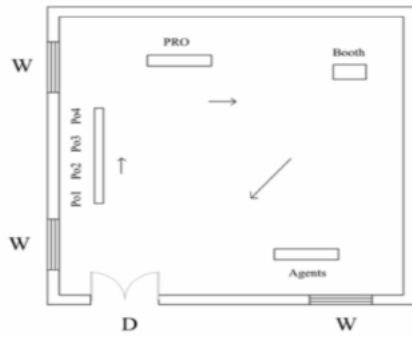

Google Map View

Polling Station Building Front View

Polling Station Front View

Cad View

Key MAP View

Plan of Polling Station

Key Plan

சட்டமன்றத் தொகுதியின் எண் மற்றும் பெயர் : 17-ராயபுரம்
பிரிவு எண் மற்றும் பெயர் 1-பழைய வண்ணாரபேட்டை வார்டு எண்.51 பேரம்பாலு தெரு (51 முதல் 131 வரை 52 முதல் 100 வரை)