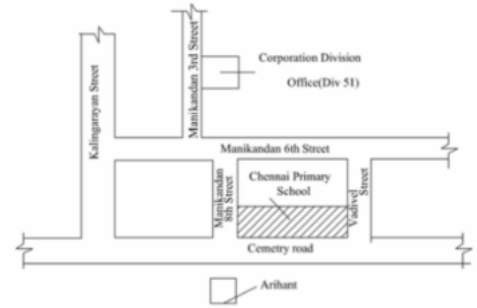

Google Map View

Polling Station Building Front View

Polling Station Front View

Cad View

Key MAP View

Plan of Polling Station

Key Plan

சட்டமன்றத் தொகுதியின் எண் மற்றும் பெயர் : 17-ராயபுரம்
பிரிவு எண் மற்றும் பெயர் 1-பழைய வண்ணாரபேட்டை வார்டு எண்.51 பேரம்பாலு தெரு (51 முதல் 131 வரை 52 முதல் 100 வரை)