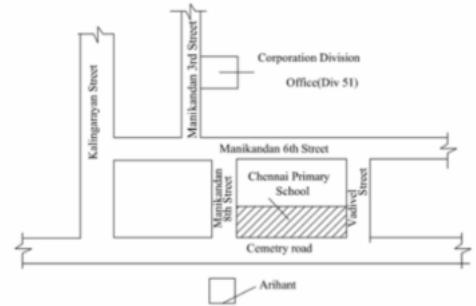

Google Map View

Polling Station Building Front View

Polling Station Front View

Cad View

Plan of Polling Station

Key MAP View

Key Plan

சட்டமன்றத் தொகுதியின் எண் மற்றும் பெயர் : 17-ராயபுரம்
பிரிவு எண் மற்றும் பெயர் 1-பழைய வண்ணாரபேட்டை வார்டு எண்.51 மணிகண்ட முதல் சந்து