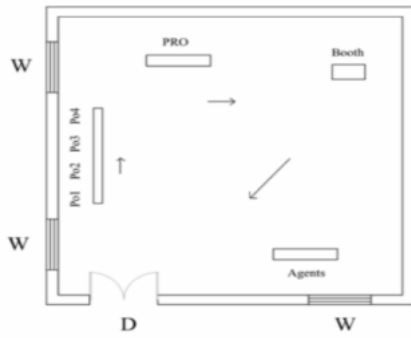

Google Map View

Polling Station Building Front View

Polling Station Front View

Cad View

Plan of Polling Station

Key MAP View

Key Plan

சட்டமன்றத் தொகுதியின் எண் மற்றும் பெயர் : 17-ராயபுரம்
பிரிவு எண் மற்றும் பெயர் 1-பழைய வண்ணாரபேட்டை வார்டு எண்.51 மணிகண்ட முதல் சந்து