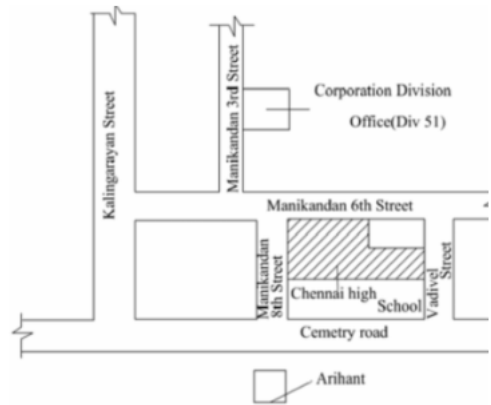

Key MAP View