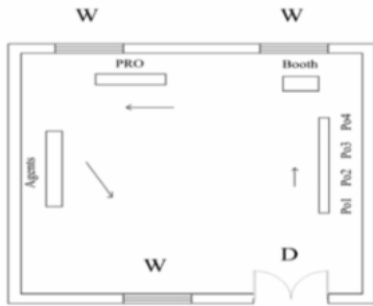

Google Map View

Polling Station Building Front View

Polling Station Front View

Cad View

Plan of Polling Station

Key MAP View

1 பெயர் : மலர் கணவர் பெயர்: ராஜேந்தரன் வீட்டு எண் : 1/2 வயது : 54 பாலினம் : பெண் Photo is available RHI1890797	2 பெயர் : சசிதரன் தந்தை பெயர்: பாண்டியன் வீட்டு எண் : 2 வயது : 66 பாலினம் : ஆண் Photo is available FZG1970151	3 பெயர் : செந்தில்குமார் தந்தை பெயர்: பாண்டியன் வீட்டு எண் : 2 வயது : 61 பாலினம் : ஆண் Photo is available RHI1590942
4 பெயர் : சிவகுமார் தந்தை பெயர்: பாண்டியன் வீட்டு எண் : 2 வயது : 57 பாலினம் : ஆண் Photo is available RHI1590959	5 பெயர் : கவிதா கணவர் பெயர்: செந்தில்குமார் வீட்டு எண் : 2 வயது : 54 பாலினம் : பெண் Photo is available RHI1590967	6 பெயர் : சத்யா கணவர் பெயர்: சிவகுமார் வீட்டு எண் : 2 வயது : 54 பாலினம் : பெண் Photo is available FZG3182649
7 பெயர் : விக்கனேஷ் தந்தை பெயர்: செந்தில் குமார் வீட்டு எண் : 2 வயது : 28 பாலினம் : ஆண் Photo is available RHI1196831	8 பெயர் : கோகுல்ராஜ் தந்தை பெயர்: செந்தில்குமார் வீட்டு எண் : 29 வயது : 26 பாலினம் : ஆண் Photo is available RHI1356674	9 பெயர் : ஜெயபிரகாஷ் தந்தை பெயர்: குட்டப்பா வீட்டு எண் : 2/29 வயது : 56 பாலினம் : ஆண் Photo is available RHI0357368
10 பெயர் : மிதுன்கிருஷ்ணா சே ஜெ தந்தை பெயர்: ஜெயபிரகாஷ் வீட்டு எண் : 2/29 வயது : 20 பாலினம் : ஆண் Photo is available RHI1931716	11 பெயர் : விஜயலட்சுமி கணவர் பெயர்: பன்னீர் செல்வம் வீட்டு எண் : 3-1-2 வயது : 78 பாலினம் : பெண் Photo is available RHI0598086	12 பெயர் : ஜெயபாலன் தந்தை பெயர்: அண்ணாமலை வீட்டு எண் : 4 வயது : 89 பாலினம் : ஆண் Photo is available RHI1590975
13 பெயர் : பரமேஸ்வரி கணவர் பெயர்: ஜெயபாலன் வீட்டு எண் : 4 வயது : 80 பாலினம் : பெண் Photo is available RHI1590983	14 பெயர் : கவிதா கணவர் பெயர்: ரமேஷ் வீட்டு எண் : 4 வயது : 53 பாலினம் : பெண் Photo is available RHI1590991	15 பெயர் : ராஜ்குமார் தந்தை பெயர்: இரமேஷ் வீட்டு எண் : 4 வயது : 33 பாலினம் : ஆண் Photo is available RHI0776302
16 பெயர் : கார்த்திக் தந்தை பெயர்: காலவதி வீட்டு எண் : 4/7 வயது : 42 பாலினம் : ஆண் Photo is available RHI0580456	17 பெயர் : ரமேஷ் தந்தை பெயர்: ஜெயபாலன் வீட்டு எண் : 4-28 வயது : 60 பாலினம் : ஆண் Photo is available RHI1116508	18 பெயர் : ராஜமகேஷ் தந்தை பெயர்: ஜெயபாலன் வீட்டு எண் : 4-28 வயது : 56 பாலினம் : ஆண் Photo is available RHI1116516
19 பெயர் : ஆதிலட்சுமி கணவர் பெயர்: சரவணன் வீட்டு எண் : 5 வயது : 41 பாலினம் : பெண் Photo is available RHI0460931	20 பெயர் : கற்பக லட்சுமி தந்தை பெயர்: முத்துராஜ் வீட்டு எண் : 5 வயது : 32 பாலினம் : பெண் Photo is available RHI0657445	21 பெயர் : தாமரைச்செல்வன் தந்தை பெயர்: முத்துராஜ் வீட்டு எண் : 5 வயது : 29 பாலினம் : ஆண் Photo is available RHI1013051
22 பெயர் : ஜெயஆகாஷ் ப தந்தை பெயர்: து பரந்தாமன் வீட்டு எண் : 5 வயது : 19 பாலினம் : ஆண் Photo is available RHI2006922	23 பெயர் : பிரியதர்ஷினி தந்தை பெயர்: மணிகண்டன் வீட்டு எண் : 5/3 ஏ வயது : 20 பாலினம் : பெண் Photo is available RHI1917145	24 பெயர் : ஜெயராஜ் தந்தை பெயர்: மான்ராஜ் வீட்டு எண் : 5-4 வயது : 57 பாலினம் : ஆண் Photo is available FZG0735555
25 பெயர் : செல்வராஜ் தந்தை பெயர்: மான்ராஜ் வீட்டு எண் : 5-4 வயது : 47 பாலினம் : ஆண் Photo is available FZG0728873	26 பெயர் : ரதிகுமாரி கணவர் பெயர்: ஜெயராஜ் வீட்டு எண் : 5-4 வயது : 47 பாலினம் : பெண் Photo is available FZG1974112	27 பெயர் : பெஞ்சமின் தந்தை பெயர்: ஆரெளன் கே வி வீட்டு எண் : 5/ஏ, 2வது தளம் வயது : 64 பாலினம் : ஆண் Photo is available RHI1957588
28 பெயர் : யாமினி தந்தை பெயர்: கிருஷ்ணமூர்த்தி வீட்டு எண் : 5A-11 வயது : 33 பாலினம் : பெண் Photo is available RHI0527887	29 பெயர் : ரவிக்குமார் தந்தை பெயர்: வீராசாமி வீட்டு எண் : 7 வயது : 64 பாலினம் : ஆண் Photo is available RHI0270256	30 பெயர் : ஜெயபால் தந்தை பெயர்: கமலகண்ணன் வீட்டு எண் : 7 வயது : 39 பாலினம் : ஆண் Photo is available RHI0270033