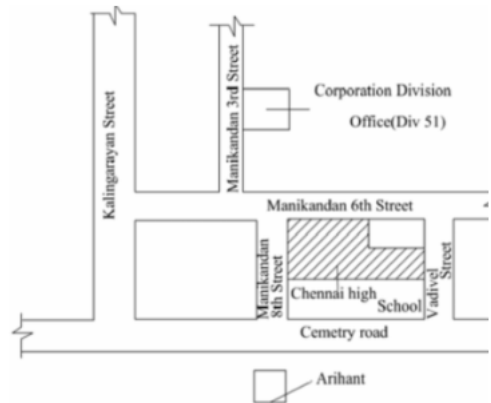

Key MAP View