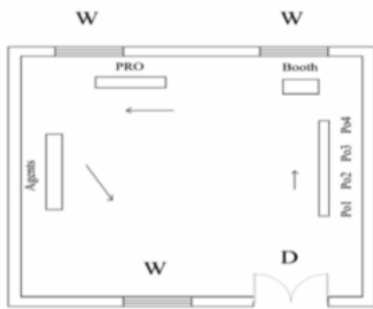

Google Map View

Polling Station Building Front View

Polling Station Front View

Cad View

Plan of Polling Station

Key MAP View

1 பெயர் : சைமன்ராஜ் தந்தை பெயர்: சுதன்ராதன் வீட்டு எண் : 1 வயது : 67 பாலினம் : ஆண்	RHI1622547 Photo is available	2 பெயர் : இன்பம் தந்தை பெயர்: லூர்து சாமி வீட்டு எண் : 2 வயது : 65 பாலினம் : ஆண்	RHI1013622 Photo is available	3 பெயர் : சகாயமேரி கணவர் பெயர்: இன்பம் வீட்டு எண் : 2 வயது : 52 பாலினம் : பெண்	RHI0461723 Photo is available
4 பெயர் : நாட்சி ஜா கணவர் பெயர்: சஞ்சய் இ வீட்டு எண் : 2 வயது : 37 பாலினம் : பெண்	RHI0894659 Photo is available	5 பெயர் : சஞ்சய் தந்தை பெயர்: இன்பம் வீட்டு எண் : 2 வயது : 36 பாலினம் : ஆண்	RHI0282095 Photo is available	6 பெயர் : இருதயராஜ் தந்தை பெயர்: அரியதாஸ் வீட்டு எண் : 3 வயது : 69 பாலினம் : ஆண்	FZG1481431 Photo is available
7 பெயர் : மகிமைமேரி கணவர் பெயர்: இருதயராஜ் வீட்டு எண் : 3 வயது : 61 பாலினம் : பெண்	FZG1478973 Photo is available	8 பெயர் : பியூலா தந்தை பெயர்: இருதயராஜ் வீட்டு எண் : 3 வயது : 31 பாலினம் : பெண்	RHI0894758 Photo is available	9 பெயர் : சுஜித் குமார் தந்தை பெயர்: இருதயராஜ் வீட்டு எண் : 3 வயது : 26 பாலினம் : ஆண்	RHI1354216 Photo is available
10 பெயர் : செண்பகம் கணவர் பெயர்: வாசர் வீட்டு எண் : 5 வயது : 70 பாலினம் : பெண்	RHI0461517 Photo is available	11 பெயர் : ஜாக்குலின் தந்தை பெயர்: சாலமன் வீட்டு எண் : 6 வயது : 53 பாலினம் : பெண்	FZG1479161 Photo is available	12 பெயர் : பிரமிளா தந்தை பெயர்: சாலமோன் வீட்டு எண் : 6 வயது : 36 பாலினம் : பெண்	RHI0777730 Photo is available
13 பெயர் : செபஸ்டியன் தந்தை பெயர்: சாலமோன் வீட்டு எண் : 6 வயது : 32 பாலினம் : ஆண்	RHI0777706 Photo is available	14 பெயர் : மாலா கணவர் பெயர்: எட்வின்ரோஸ் வீட்டு எண் : 7 வயது : 56 பாலினம் : பெண்	RHI1622562 Photo is available	15 பெயர் : சோபியா தந்தை பெயர்: எட்வின்ரோஸ் வீட்டு எண் : 7 வயது : 40 பாலினம் : பெண்	FZG1973320 Photo is available
16 பெயர் : சார்லஸ் தந்தை பெயர்: எட்வின்ரோஸ் வீட்டு எண் : 7-ஏ பிளாக் வயது : 36 பாலினம் : ஆண்	RHI0461061 Photo is available	17 பெயர் : ஜான்சன் தந்தை பெயர்: ரங்கசெல்வம் வீட்டு எண் : 8 வயது : 53 பாலினம் : ஆண்	FZG2602241 Photo is available	18 பெயர் : ஜெயலட்சுமி கணவர் பெயர்: ஜான்சன் வீட்டு எண் : 8 வயது : 51 பாலினம் : பெண்	FZG1480656 Photo is available
19 பெயர் : கிஷோர் ஜா தந்தை பெயர்: ஜான்சன் வீட்டு எண் : 8a வயது : 30 பாலினம் : ஆண்	RHI1116920 Photo is available	20 பெயர் : சோனியா தந்தை பெயர்: ஜான்சன் வீட்டு எண் : 8A வயது : 28 பாலினம் : பெண்	RHI1311349 Photo is available	21 பெயர் : மோகன் ராஜ் தந்தை பெயர்: பிச்சை வீட்டு எண் : 9 வயது : 40 பாலினம் : ஆண்	RHI0172676 Photo is available
22 பெயர் : ஜோதி கணவர் பெயர்: மோகன் ராஜ் வீட்டு எண் : 9 வயது : 38 பாலினம் : பெண்	RHI0172684 Photo is available	23 பெயர் : மாரியப்பன் தந்தை பெயர்: முத்தையா வீட்டு எண் : 10 வயது : 69 பாலினம் : ஆண்	RHI0172692 Photo is available	24 பெயர் : தனலட்சுமி கணவர் பெயர்: மாரியப்பன் வீட்டு எண் : 10 வயது : 67 பாலினம் : பெண்	RHI0172700 Photo is available
25 பெயர் : முசுப்பர் தந்தை பெயர்: மசர் உல்லா வீட்டு எண் : 10/19 வயது : 26 பாலினம் : ஆண்	RHI1847193 Photo is available	26 பெயர் : ஆயிஷா மசர் தந்தை பெயர்: மசர் உல்லா வீட்டு எண் : 10/19 வயது : 23 பாலினம் : பெண்	RHI1846096 Photo is available	S 27 பெயர் : சமிரா மசர் தந்தை பெயர்: ஹாயத் பாஷா மசர் வீட்டு எண் : 10/19 வயது : 22 பாலினம் : பெண்	RHI1857481 Photo is available
28 பெயர் : ரமேஷ் மாரியப்பன் தந்தை பெயர்: மாரியப்பன் வீட்டு எண் : 10ஏ பிளாக் வயது : 49 பாலினம் : ஆண்	RHI1963339 Photo is available	29 பெயர் : சேகர் தந்தை பெயர்: தங்கவேலு வீட்டு எண் : 11 வயது : 68 பாலினம் : ஆண்	RHI1622570 Photo is available	30 பெயர் : ஜாக்கிள்சாந்தி கணவர் பெயர்: சேகர் வீட்டு எண் : 11 வயது : 58 பாலினம் : பெண்	RHI1622588 Photo is available