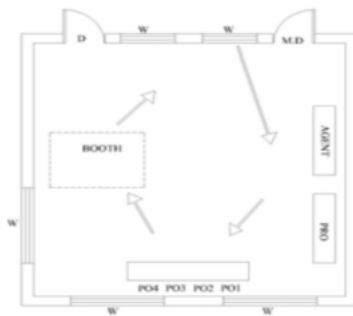

Google Map View

Polling Station Building Front View

Polling Station Front View

Cad View

Key MAP View

Plan of Polling Station

1 பெயர் : நடராஜன் தந்தை பெயர்: ராமகிருஷ்ணன் வீட்டு எண் : 3-2 வயது : 45 பாலினம் : ஆண் Photo is available RHI1311224	2 பெயர் : சினிவாசன் தந்தை பெயர்: ஜெயபாண்டியன் வீட்டு எண் : 4 வயது : 36 பாலினம் : ஆண் Photo is available RHI0030890	3 பெயர் : செளந்தர்யா கணவர் பெயர்: அசோக் ஆர் வீட்டு எண் : 10/194 வயது : 33 பாலினம் : பெண் Photo is available RHI1361559
4 பெயர் : ஜி.சுமார் தந்தை பெயர்: கணேசன் வீட்டு எண் : 18/1 வயது : 70 பாலினம் : பெண் Photo is available RHI1689777	5 பெயர் : சாய் கல்யாணி தந்தை பெயர்: கணேசன் வீட்டு எண் : 18-1 வயது : 40 பாலினம் : மூன்றாம் பாலினம் Photo is available RHI1285576	6 பெயர் : ஜோனி நேவின் செல்வின் தந்தை பெயர்: தமிழ் கனி வீட்டு எண் : 28-187 வயது : 28 பாலினம் : ஆண் Photo is available RHI1197805
7 பெயர் : பத்மினி கணவர் பெயர்: சிவகுமார் வீட்டு எண் : 34 வயது : 48 பாலினம் : பெண் Photo is available RHI0957209	8 பெயர் : மணிமேகலை தந்தை பெயர்: ராமன் வீட்டு எண் : 37-12 வயது : 36 பாலினம் : பெண் Photo is available RHI0597609	9 பெயர் : பிந்து கணவர் பெயர்: ஜித்தேந்தர் வீட்டு எண் : 38/181 வயது : 46 பாலினம் : பெண் Photo is available RHI1759646
10 பெயர் : கவிதா கணவர் பெயர்: சதீஷ் குமார் வீட்டு எண் : 57/21 வயது : 36 பாலினம் : பெண் Photo is available RHI1420298	11 பெயர் : ரமா கிருஷ்ணன் தந்தை பெயர்: கிருஷ்ண குமார் வீட்டு எண் : 59 வயது : 26 பாலினம் : ஆண் Photo is available RHI1713585	12 பெயர் : விக்னேஸ்வர் தந்தை பெயர்: மகேஸ்வரன் வீட்டு எண் : 59/137 வயது : 27 பாலினம் : ஆண் Photo is available RHI1335785
13 பெயர் : ராபியத் பசரியா கணவர் பெயர்: முகைதின் அப்துல் ஜப்பார் வீட்டு எண் : 59-A வயது : 52 பாலினம் : பெண் Photo is available RHI0814764	14 பெயர் : முஹம்மது சபூக் மைதீன் தந்தை பெயர்: பீர் மைதீன் வீட்டு எண் : 60/139 வயது : 23 பாலினம் : ஆண் Photo is available UKV1754621	15 பெயர் : தன்ஸீர் ஜஹான் கணவர் பெயர்: சையத் முஹைனுதின் வீட்டு எண் : 62/1 வயது : 31 பாலினம் : பெண் Photo is available RHI1713775
16 பெயர் : பீர் முஹம்மத் தந்தை பெயர்: அஷான் ஷைப் வீட்டு எண் : 63/1 வயது : 60 பாலினம் : ஆண் Photo is available RHI1770668	17 பெயர் : பாத்திமா தந்தை பெயர்: அஹமத் பாஷா வீட்டு எண் : 63/1 வயது : 54 பாலினம் : பெண் Photo is available RHI1770650	18 பெயர் : ஜஹீர் ஹுசைன் தந்தை பெயர்: வீர் முஹம்மத் வீட்டு எண் : 63/1 வயது : 33 பாலினம் : ஆண் Photo is available RHI1770965
19 பெயர் : ரவிசந்திரன் தந்தை பெயர்: பாலசுந்தரம் வீட்டு எண் : 63-3 வயது : 59 பாலினம் : ஆண் Photo is available RHI0071076	20 பெயர் : சேனியம்மாள் கணவர் பெயர்: பார்த்தசாரதி வீட்டு எண் : 66 வயது : 65 பாலினம் : பெண் Photo is available RHI0207951	21 பெயர் : சம்பத் தந்தை பெயர்: ராஜி வீட்டு எண் : 66 வயது : 49 பாலினம் : ஆண் Photo is available RHI0207902
22 பெயர் : பாலகிருஷ்ணன் தந்தை பெயர்: பார்த்தசாரதி வீட்டு எண் : 66 வயது : 44 பாலினம் : ஆண் Photo is available RHI0207928	23 பெயர் : நரேந்திரன் தந்தை பெயர்: பார்த்தசாரதி வீட்டு எண் : 66 வயது : 42 பாலினம் : ஆண் Photo is available RHI0207910	24 பெயர் : தனசேகர் தந்தை பெயர்: கங்காதரன் வீட்டு எண் : 67-137 வயது : 49 பாலினம் : ஆண் Photo is available RHI1064542
25 பெயர் : ஜெயவேல் தந்தை பெயர்: செல்வராஜ் வீட்டு எண் : 68 வயது : 53 பாலினம் : ஆண் Photo is available RHI0305029	26 பெயர் : இளன்வேந்தன் தந்தை பெயர்: முத்துகிருஷ்ணன் வீட்டு எண் : 76 வயது : 35 பாலினம் : ஆண் Photo is available RHI0355206	27 பெயர் : பாத்திமா பீ தந்தை பெயர்: முஹம்மது உஸ்மான் பாஷா வீட்டு எண் : 76-171 வயது : 57 பாலினம் : பெண் Photo is available RHI1324201
28 பெயர் : ரெத்தினகுமார் தந்தை பெயர்: முருகேசன் வீட்டு எண் : 78 வயது : 67 பாலினம் : ஆண் Photo is available RHI0516013	29 பெயர் : புஷ்பாவதி கணவர் பெயர்: ரெத்தினகுமார் வீட்டு எண் : 78 வயது : 60 பாலினம் : பெண் Photo is available RHI0516047	30 பெயர் : சிவசக்தி தந்தை பெயர்: ரெத்தினகுமார் வீட்டு எண் : 78 வயது : 35 பாலினம் : பெண் Photo is available RHI0957373