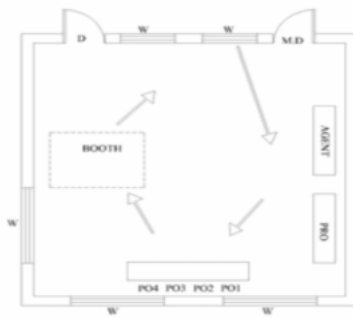

Google Map View

Polling Station Building Front View

Polling Station Front View

Cad View

Plan of Polling Station

Key MAP View

சட்டமன்றத் தொகுதியின் எண் மற்றும் பெயர் : 17-ராயபுரம்
பிரிவு எண் மற்றும் பெயர் 1-இராயபுரம் வார்டு எண்.52 அம்பட்டன் சந்து