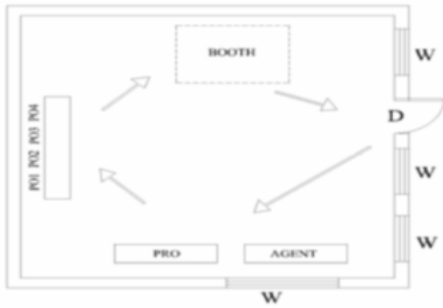

Google Map View

Polling Station Building Front View

Polling Station Front View

Cad View

Plan of Polling Station

Key MAP View

Key Plan

சட்டமன்றத் தொகுதியின் எண் மற்றும் பெயர் : 17-ராயபுரம்
பிரிவு எண் மற்றும் பெயர் 1-இராயபுரம் வார்டு எண்.52 தொப்பைத் தெரு (1 முதல் 99 வரை)