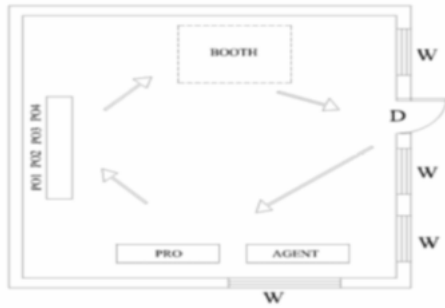

Google Map View

Polling Station Building Front View

Polling Station Front View

Cad View

Key MAP View

Plan of Polling Station

Key Plan

சட்டமன்றத் தொகுதியின் எண் மற்றும் பெயர் : 17-ராயபுரம்
பிரிவு எண் மற்றும் பெயர் 1-இராயபுரம் வார்டு எண்.52 தொப்பைத் தெரு (2 முதல் 94 வரை)