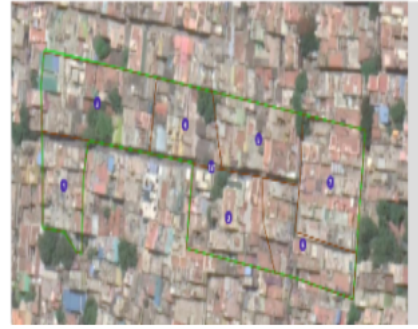

Google Map View