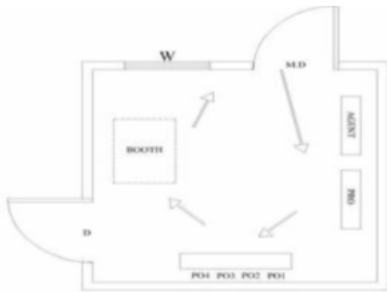

Google Map View

Polling Station Building Front View

Polling Station Front View

Cad View

Key MAP View

Plan of Polling Station

Key Plan

1 பெயர் : முத்தம்மா கணவர் பெயர்: பாலராஜ் வீட்டு எண் : 1 வயது : 75 பாலினம் : பெண் Photo is available	RHI0630558	2 பெயர் : காஞ்சனா கணவர் பெயர்: மணி வீட்டு எண் : 1 வயது : 52 பாலினம் : பெண் Photo is available	FZG3177342	3 பெயர் : அருள்குமார் தந்தை பெயர்: தங்கசாமி வீட்டு எண் : 1 வயது : 44 பாலினம் : ஆண் Photo is available	RHI0522250
4 பெயர் : வென்மதிஸ்டெல்லா தந்தை பெயர்: ஆசிர்வாதம் வீட்டு எண் : 1 வயது : 42 பாலினம் : ஆண் Photo is available	FZG1817956	5 பெயர் : முனுசாமி தந்தை பெயர்: மோகன் வீட்டு எண் : 1 வயது : 36 பாலினம் : ஆண் Photo is available	RHI1730084	6 பெயர் : செந்தில் தந்தை பெயர்: சந்தானக்ரிஷ்ணன் வீட்டு எண் : 1/1 வயது : 49 பாலினம் : ஆண் Photo is available	RHI1930262
7 பெயர் : செந்தில்குமார் தந்தை பெயர்: சிவா வீட்டு எண் : 1-1 வயது : 42 பாலினம் : ஆண் Photo is available	RHI0765636	8 பெயர் : செபாஸ்டியன் தந்தை பெயர்: வர்கீஸ் வீட்டு எண் : 1-2 வயது : 71 பாலினம் : ஆண் Photo is available	RHI1066349	9 பெயர் : கருப்பசாமி தந்தை பெயர்: ஆறுமுகம் வீட்டு எண் : 1-2 வயது : 66 பாலினம் : ஆண் Photo is available	RHI0628651
10 பெயர் : ராஜலக்ஷ்மி கணவர் பெயர்: கருப்பசாமி வீட்டு எண் : 1-2 வயது : 58 பாலினம் : பெண் Photo is available	RHI0628636	11 பெயர் : சிண்டோவர்கீஸ் தந்தை பெயர்: செபாஸ்டியன் வீட்டு எண் : 1-2 வயது : 36 பாலினம் : ஆண் Photo is available	RHI0074377	12 பெயர் : சுடர்வாசவி தந்தை பெயர்: கருப்பசாமி வீட்டு எண் : 1-2 வயது : 35 பாலினம் : பெண் Photo is available	RHI0357962
13 பெயர் : வெற்றி செல்வி தந்தை பெயர்: கருப்பசாமி வீட்டு எண் : 1-2 வயது : 33 பாலினம் : பெண் Photo is available	RHI0448530	14 பெயர் : பார்வதி தந்தை பெயர்: அருள்ராஜ் வீட்டு எண் : 1-5 வயது : 40 பாலினம் : ஆண் Photo is available	RHI1200716	15 பெயர் : கோடீஸ்வரி கணவர் பெயர்: முகேஷ்அபிநத் வீட்டு எண் : 1-8 வயது : 37 பாலினம் : பெண் Photo is available	RHI1266535
16 பெயர் : லோகு தந்தை பெயர்: பார்த்தசாரதி வீட்டு எண் : 1-18 வயது : 62 பாலினம் : ஆண் Photo is available	RHI1266543	17 பெயர் : கார்த்திகேயன் தந்தை பெயர்: சந்திரசேகரன் வீட்டு எண் : 2-1 வயது : 58 பாலினம் : ஆண் Photo is available	RHI1582535	18 பெயர் : சரளாதேவி கணவர் பெயர்: கார்த்திகேயன் வீட்டு எண் : 2-1 வயது : 52 பாலினம் : பெண் Photo is available	FZG1785880
19 பெயர் : பிரியதர்ஷினி தந்தை பெயர்: மாணிக்கவாசு வீட்டு எண் : 2/21/11 வயது : 30 பாலினம் : பெண் Photo is available	RHI1730001	# 20 பெயர் : முருகன் தங்கபழம் தந்தை பெயர்: தங்கபழம் வீட்டு எண் : 2-11 வயது : 55 பாலினம் : ஆண் Photo is available	RHI1582568	21 பெயர் : கவிதா கணவர் பெயர்: முருகன் வீட்டு எண் : 2-11 வயது : 51 பாலினம் : பெண் Photo is available	FZG1783448
22 பெயர் : மாலவன் தந்தை பெயர்: சந்திரசேகரன் வீட்டு எண் : 2-32 வயது : 53 பாலினம் : ஆண் Photo is available	RHI1016864	23 பெயர் : ரவி தந்தை பெயர்: துலுக்காணம் வீட்டு எண் : 3 வயது : 57 பாலினம் : ஆண் Photo is available	RHI0449926	24 பெயர் : குணசேகர் தந்தை பெயர்: தங்கமணி வீட்டு எண் : 3 வயது : 55 பாலினம் : ஆண் Photo is available	RHI0360289
25 பெயர் : ராணி கணவர் பெயர்: ரவி வீட்டு எண் : 3 வயது : 51 பாலினம் : பெண் Photo is available	RHI0449892	26 பெயர் : ஜீவராணி கணவர் பெயர்: குணசேகர் வீட்டு எண் : 3 வயது : 47 பாலினம் : பெண் Photo is available	RHI0359786	#2 27 பெயர் : கௌசல்யா தேவி மாடசாமி கணவர் பெயர்: குமரன் வீட்டு எண் : 3 வயது : 45 பாலினம் : பெண் Photo is available	RHI0449835
28 பெயர் : சுபா கணவர் பெயர்: தினேசுகுமார் வீட்டு எண் : 3 வயது : 35 பாலினம் : பெண் Photo is available	RHI0959353	29 பெயர் : விஜயசாமுண்டீஸ்வரி கணவர் பெயர்: பாலகிருஷ்ணன் வீட்டு எண் : 3/1 வயது : 66 பாலினம் : பெண் Photo is available	RHI1113604	#2 30 பெயர் : வி ஸ் பி குமரன் தந்தை பெயர்: பிரதாப்சிங் வீட்டு எண் : 3-1 வயது : 52 பாலினம் : ஆண் Photo is available	RHI1582576