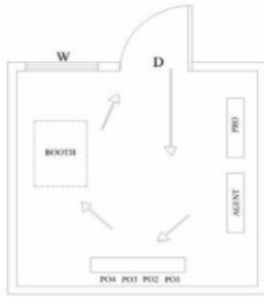

Google Map View

Polling Station Building Front View

Polling Station Front View

Cad View

Plan of Polling Station

Key MAP View

Key Plan

1 பெயர் : ரவி தந்தை பெயர்: அங்கமுதது வீட்டு எண் : 1 வயது : 50 பாலினம் : ஆண்	RHI1034180 Photo is available	2 பெயர் : பிரபாவதி கணவர் பெயர்: ரவி வீட்டு எண் : 1 வயது : 46 பாலினம் : பெண்	RHI1034461 Photo is available	3 பெயர் : தினேஷ் குமார் தந்தை பெயர்: ராஜேந்திரன் வீட்டு எண் : 1 வயது : 42 பாலினம் : ஆண்	RHI1034198 Photo is available
4 பெயர் : சேது தந்தை பெயர்: ஜெயா சந்திரன் வீட்டு எண் : 1 வயது : 27 பாலினம் : ஆண்	RHI1339068 Photo is available	5 பெயர் : உஷா கணவர் பெயர்: ஜெயசந்திரன் வீட்டு எண் : 1-1 வயது : 49 பாலினம் : பெண்	RHI1625706 Photo is available	6 பெயர் : லலிதா கணவர் பெயர்: பாளையம் வீட்டு எண் : 1-2 வயது : 66 பாலினம் : பெண்	RHI1625722 Photo is available
7 பெயர் : ஸ்ரீதேவி தாயின் பெயர்: மாரியம்மாள் வீட்டு எண் : 1-3 வயது : 44 பாலினம் : பெண்	FZG0766865 Photo is available	8 பெயர் : ஜெயசங்கர் தாயின் பெயர்: தனலட்சுமியம்மாள் வீட்டு எண் : 1-4 வயது : 55 பாலினம் : ஆண்	RHI1625789 Photo is available	9 பெயர் : சின்னம்மா கணவர் பெயர்: நரசம்யா வீட்டு எண் : 3 வயது : 43 பாலினம் : பெண்	RHI0706580 Photo is available
10 பெயர் : மது தந்தை பெயர்: நரசம்யா வீட்டு எண் : 3 வயது : 38 பாலினம் : ஆண்	RHI0638429 Photo is available	11 பெயர் : பாஸ்கரன் தந்தை பெயர்: நரசம்யா வீட்டு எண் : 3-1 வயது : 41 பாலினம் : ஆண்	RHI0715003 Photo is available	12 பெயர் : டில்லிபாபு தந்தை பெயர்: ராஜம்யா வீட்டு எண் : 3-1-1 வயது : 57 பாலினம் : ஆண்	FZG2033298 Photo is available
13 பெயர் : விஜயம்மா கணவர் பெயர்: டில்லிபாபு வீட்டு எண் : 3-1-1 வயது : 49 பாலினம் : பெண்	FZG2033272 Photo is available	14 பெயர் : மல்லீஸ்வரி கணவர் பெயர்: மோகன் வீட்டு எண் : 3-4 வயது : 57 பாலினம் : பெண்	FZG2033439 Photo is available	15 பெயர் : சுனிதா தந்தை பெயர்: மோகன் வீட்டு எண் : 3-4 வயது : 41 பாலினம் : பெண்	FZG2033421 Photo is available
16 பெயர் : சதீஷ் தந்தை பெயர்: மோகன் வீட்டு எண் : 3-4 வயது : 40 பாலினம் : பெண்	FZG2032928 Photo is available	17 பெயர் : பிரியதர்சினி தந்தை பெயர்: மோகன் வீட்டு எண் : 3-4 வயது : 36 பாலினம் : பெண்	RHI0904342 Photo is available	18 பெயர் : சரஸ்வதி தந்தை பெயர்: தாஸ் வீட்டு எண் : 3ஏ வயது : 22 பாலினம் : ஆண்	RHI1858596 Photo is available
19 பெயர் : அமுல்ராஜ் தந்தை பெயர்: சுப்புராயலு வீட்டு எண் : 04 வயது : 47 பாலினம் : ஆண்	RHI1777143 Photo is available	20 பெயர் : குப்பன் தந்தை பெயர்: அண்ணாமலை வீட்டு எண் : 4 வயது : 40 பாலினம் : ஆண்	RHI0904565 Photo is available	21 பெயர் : அனந்தா கணவர் பெயர்: அமுல்ராஜ் வீட்டு எண் : 4 வயது : 37 பாலினம் : பெண்	RHI1916683 Photo is available
22 பெயர் : மரியம்மா கணவர் பெயர்: நாகஅர்ஜுன் வீட்டு எண் : 4 வயது : 35 பாலினம் : பெண்	RHI0904557 Photo is available	23 பெயர் : சுகன்யா தந்தை பெயர்: தனசேகர் வீட்டு எண் : 4 வயது : 32 பாலினம் : பெண்	RHI0806489 Photo is available	24 பெயர் : மல்லீஸ்வரி எஸ் கோ தந்தை பெயர்: கோட்டீஸ்வரராவ் எஸ் வீட்டு எண் : 4 வயது : 21 பாலினம் : பெண்	RHI1935543 Photo is available
25 பெயர் : சுனில் ராஜ் ஜோ அ தந்தை பெயர்: அமுல்ராஜ் வீட்டு எண் : 4 வயது : 20 பாலினம் : ஆண்	RHI1938349 Photo is available	26 பெயர் : லட்சுமி கணவர் பெயர்: தட்சினாமூர்த்தி வீட்டு எண் : 4-1 வயது : 69 பாலினம் : பெண்	RHI1625839 Photo is available	27 பெயர் : நாகஅர்ஜுன் தந்தை பெயர்: தட்சினாமூர்த்தி வீட்டு எண் : 4-1 வயது : 38 பாலினம் : ஆண்	FZG2030872 Photo is available
28 பெயர் : மோகன்பரியா தந்தை பெயர்: பிரேம்குமார் வீட்டு எண் : 6ஏ 2-வது தெரு வயது : 22 பாலினம் : பெண்	RHI1883057 Photo is available	29 பெயர் : ரம்யா தந்தை பெயர்: பிரேம குமார் வீட்டு எண் : 7 வயது : 34 பாலினம் : பெண்	RHI0806190 Photo is available	30 பெயர் : வைஷ்ணவி தந்தை பெயர்: முரளிகிருஷ்ணன் வீட்டு எண் : 7 வயது : 33 பாலினம் : பெண்	RHI0806216 Photo is available