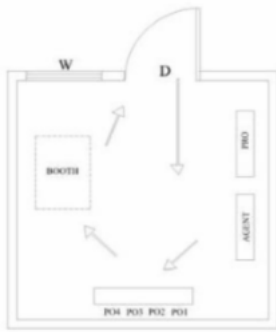

Google Map View

Polling Station Building Front View

Polling Station Front View

Cad View

Plan of Polling Station

Key MAP View

Key Plan

சட்டமன்றத் தொகுதியின் எண் மற்றும் பெயர் : 17-ராயபுரம்
பிரிவு எண் மற்றும் பெயர் 1-இராயபுரம் வார்டு எண்.52 ஆட்சேபியுபுரம் 7வது சந்து