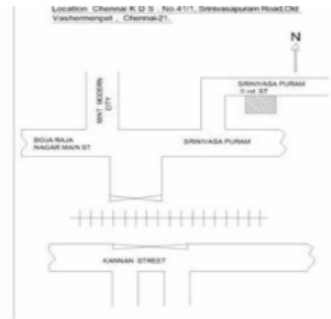

Google Map View

Polling Station Building Front View

Polling Station Front View

Cad View

Key MAP View

Plan of Polling Station

Key Plan

1 பெயர் : அஸ்மத்ஜகா கணவர் பெயர்: ஜமில் ரூதீன் வீட்டு எண் : 1 வயது : 64 பாலினம் : பெண்	RHI1215748 Photo is available	2 பெயர் : மும்தாஜ்பேகம் கணவர் பெயர்: சாபுதீன் வீட்டு எண் : 1 வயது : 59 பாலினம் : பெண்	RHI0543082 Photo is available	3 பெயர் : அயாத்துன்னிசா கணவர் பெயர்: அயாத்தாஷா வீட்டு எண் : 1 வயது : 59 பாலினம் : பெண்	RHI0542837 Photo is available
4 பெயர் : குர்ஷித் கணவர் பெயர்: ஷேக் அலாவுதீன் வீட்டு எண் : 1 வயது : 56 பாலினம் : பெண்	RHI1215953 Photo is available	5 பெயர் : சாஜிதாஶாத்துன் கணவர் பெயர்: முகமதுமுஸ்டாக் வீட்டு எண் : 1 வயது : 49 பாலினம் : பெண்	RHI1993849 Photo is available	6 பெயர் : அசினா கணவர் பெயர்: அப்துல்முனாப் வீட்டு எண் : 1 வயது : 47 பாலினம் : பெண்	RHI1215631 Photo is available
7 பெயர் : ஏஜாஸ்பாஷா தந்தை பெயர்: கயாஸ்பாஷா வீட்டு எண் : 1 வயது : 46 பாலினம் : ஆண்	RHI0543058 Photo is available	8 பெயர் : மும்தாஸ் பாஷா தந்தை பெயர்: கயாஸ்பாஷா வீட்டு எண் : 1 வயது : 45 பாலினம் : ஆண்	RHI0543124 Photo is available	9 பெயர் : சுமேராபானு கணவர் பெயர்: ஜானிபாஷா வீட்டு எண் : 1 வயது : 42 பாலினம் : பெண்	RHI0543116 Photo is available
10 பெயர் : நஜியா கணவர் பெயர்: மும்தாஸ் பாஷா வீட்டு எண் : 1 வயது : 39 பாலினம் : பெண்	RHI0543009 Photo is available	# 11 பெயர் : ஷாக்கீர் தந்தை பெயர்: ரஹ்மத் வீட்டு எண் : 1 வயது : 38 பாலினம் : ஆண்	RHI0216242 Photo is available	12 பெயர் : ராஜேஷ் தந்தை பெயர்: பாஸ்கர் வீட்டு எண் : 1 வயது : 35 பாலினம் : ஆண்	RHI0542878 Photo is available
13 பெயர் : உஷா கணவர் பெயர்: செல்வம் வீட்டு எண் : 1 வயது : 34 பாலினம் : பெண்	RHI0542829 Photo is available	14 பெயர் : ஜினத் தந்தை பெயர்: அப்துல்முனாப் வீட்டு எண் : 1 வயது : 32 பாலினம் : பெண்	RHI0916197 Photo is available	15 பெயர் : ரேவதி கணவர் பெயர்: ராஜேஷ் வீட்டு எண் : 1 வயது : 31 பாலினம் : பெண்	RHI0967984 Photo is available
16 பெயர் : தாஹிராபானு தந்தை பெயர்: ஹயாத்தாஷா வீட்டு எண் : 1 வயது : 30 பாலினம் : பெண்	RHI1215722 Photo is available	17 பெயர் : அப்துல்அமித் தந்தை பெயர்: ஷேக்அலாவுதீன் வீட்டு எண் : 1 வயது : 30 பாலினம் : ஆண்	RHI1026707 Photo is available	18 பெயர் : முகமதுஉசேன் தந்தை பெயர்: அப்துல்முனாப் வீட்டு எண் : 1 வயது : 30 பாலினம் : ஆண்	RHI0915868 Photo is available
19 பெயர் : ஜபீன்பானு தந்தை பெயர்: பரகத்தல்லா வீட்டு எண் : 1 வயது : 29 பாலினம் : பெண்	RHI1215581 Photo is available	20 பெயர் : அலிமாஶீ தந்தை பெயர்: சாஜீதா வீட்டு எண் : 1 வயது : 29 பாலினம் : பெண்	RHI1215540 Photo is available	21 பெயர் : முகமதுஅபுபக்கர் தந்தை பெயர்: முகமதுமுஸ்தாக் வீட்டு எண் : 1 வயது : 28 பாலினம் : ஆண்	RHI1215524 Photo is available
22 பெயர் : சையத்அலி பாத்திமா தந்தை பெயர்: துராப் வீட்டு எண் : 1 வயது : 20 பாலினம் : பெண்	RHI2008787 Photo is available	23 பெயர் : அப்துல்முனாப் தந்தை பெயர்: அப்துல்வகாப் வீட்டு எண் : 1-1 வயது : 57 பாலினம் : ஆண்	RHI0277434 Photo is available	24 பெயர் : முகமது முஸ்டாக் தந்தை பெயர்: முகமது ஜமீல் அக்தர் வீட்டு எண் : 1/1 வயது : 57 பாலினம் : ஆண்	RHI1996180 Photo is available
25 பெயர் : முஹம்மத் சைபதின் தந்தை பெயர்: முஹம்மத் முஸ்தாக் வீட்டு எண் : 1/1 வயது : 24 பாலினம் : ஆண்	RHI1753847 Photo is available	26 பெயர் : அனீஷா மு தந்தை பெயர்: முகமது முஸ்தாக் வீட்டு எண் : 1/1 வயது : 22 பாலினம் : பெண்	RHI1867993 Photo is available	27 பெயர் : அபுஜா மு தந்தை பெயர்: முகமது முஸ்டாக் வீட்டு எண் : 1/1 வயது : 20 பாலினம் : பெண்	RHI2010346 Photo is available
28 பெயர் : குர்ஷித் கணவர் பெயர்: சேக்அலாவுதீன் வீட்டு எண் : 1-3 வயது : 57 பாலினம் : பெண்	RHI1632561 Photo is available	29 பெயர் : அமீர்பாஷா தந்தை பெயர்: அப்துல்வகாப் வீட்டு எண் : 1-5 வயது : 46 பாலினம் : ஆண்	FBT3163243 Photo is available	30 பெயர் : ராபியா கணவர் பெயர்: அமீர்பாஷா வீட்டு எண் : 1-5 வயது : 41 பாலினம் : பெண்	FBT3161080 Photo is available