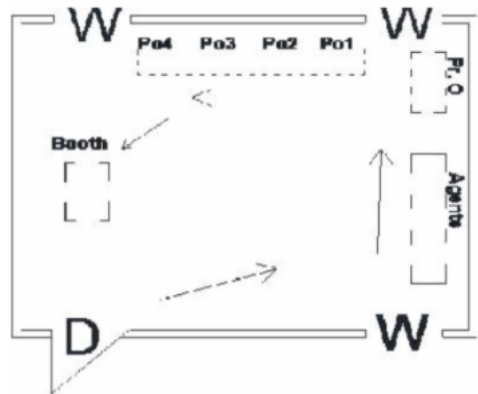

Google Map View

Polling Station Building Front View

Polling Station Front View

Cad View

Plug points	Toilet	Healthcare
Available	Available	Available

Key MAP View

1 பெயர் : ஜெயலலிதா கணவர் பெயர்: முருகன் வீட்டு எண் : 5 வயது : 53 பாலினம் : பெண்	RHI1819903 Photo is available	2 பெயர் : கீர்த்தனா தந்தை பெயர்: பரமசிவம் வீட்டு எண் : 5/25-2 வயது : 24 பாலினம் : பெண்	RHI1709617 Photo is available	3 பெயர் : சேகர் தந்தை பெயர்: செங்கல்வராய செட்டி வீட்டு எண் : 6/28 வயது : 75 பாலினம் : ஆண்	RHI1664655 Photo is available
# 4 பெயர் : நிஷாந்தி கணவர் பெயர்: குருநாதன் வீட்டு எண் : 7/4 வயது : 23 பாலினம் : பெண்	RHI1976752 Photo is available	5 பெயர் : யுவராஜ்.ர தாயின் பெயர்: மஞ்சலா வீட்டு எண் : 7/34 வயது : 24 பாலினம் : ஆண்	RHI1674076 Photo is available	6 பெயர் : சஞ்சய் தந்தை பெயர்: யுவராஜ் வீட்டு எண் : 7/34 வயது : 21 பாலினம் : ஆண்	RHI1885060 Photo is available
7 பெயர் : சையது யூசுப் தந்தை பெயர்: சையது நூர் முகமது வீட்டு எண் : 7 அ-பிளாக் வயது : 39 பாலினம் : ஆண்	RHI0844282 Photo is available	8 பெயர் : வீரமுத்து இதரர் பெயர்: சுஜா வீட்டு எண் : 8 வயது : 54 பாலினம் : ஆண்	RHI1791706 Photo is available	9 பெயர் : சசிலா தேவி கணவர் பெயர்: பீமராஜ் வீட்டு எண் : 12/25 வயது : 77 பாலினம் : பெண்	RHI1758077 Photo is available
10 பெயர் : நிர்மலா தேவி கணவர் பெயர்: தேஜ்ராஜ் வீட்டு எண் : 12/25 வயது : 52 பாலினம் : பெண்	RHI1788132 Photo is available	11 பெயர் : நேஹா தந்தை பெயர்: தேஜ்ராஜ் வீட்டு எண் : 12/25 வயது : 25 பாலினம் : பெண்	RHI1788801 Photo is available	12 பெயர் : ஜிஹைப் முஜாஹித் தந்தை பெயர்: முஹம்மது பிலால் வீட்டு எண் : 13/34 வயது : 28 பாலினம் : ஆண்	RHI1739531 Photo is available
13 பெயர் : கரிஷ்மா தந்தை பெயர்: ராமதிலகம் வீட்டு எண் : 13ஏ/62 , ஏஃப 4 வயது : 25 பாலினம் : பெண்	RHI1892785 Photo is available	14 பெயர் : சரண்யா கணவர் பெயர்: முருகன் வீட்டு எண் : 15 வயது : 30 பாலினம் : பெண்	RHI1664838 Photo is available	15 பெயர் : கே.பராமேஸ்வரி கணவர் பெயர்: கந்தசாமி வீட்டு எண் : 15/34,10/34 வயது : 52 பாலினம் : பெண்	RHI1673631 Photo is available
16 பெயர் : ராதிகா தந்தை பெயர்: உமாபதி வீட்டு எண் : 16 வயது : 24 பாலினம் : பெண்	RHI1769025 Photo is available	17 பெயர் : ஆகீபா அன்பர்ன் தந்தை பெயர்: அனிஸ் அகமது வீட்டு எண் : 16-11-2 வயது : 33 பாலினம் : பெண்	RHI0777896 Photo is available	18 பெயர் : உமாபதி தந்தை பெயர்: எட்டியான் வீட்டு எண் : 16/28 வயது : 49 பாலினம் : ஆண்	RHI1075712 Photo is available
19 பெயர் : மு வசந்தி கணவர் பெயர்: ராஜபாண்டியன் வீட்டு எண் : 21/9 வயது : 59 பாலினம் : பெண்	RHI1663913 Photo is available	20 பெயர் : முர்தஜ் தந்தை பெயர்: கீகாபாஈ வீட்டு எண் : 23 வயது : 60 பாலினம் : ஆண்	RHI1665611 Photo is available	21 பெயர் : நவசின் பேகம் கணவர் பெயர்: இம்ரான் வீட்டு எண் : 27 வயது : 28 பாலினம் : பெண்	RHI1794445 Photo is available
22 பெயர் : முகமது பஷீர் தந்தை பெயர்: பாசித் வீட்டு எண் : 28/35 வயது : 59 பாலினம் : ஆண்	RHI1666262 Photo is available	23 பெயர் : வீரம்மா கணவர் பெயர்: மாசைய்யா வீட்டு எண் : 32/2 வயது : 69 பாலினம் : பெண்	RHI0536730 Photo is available	24 பெயர் : வெங்கடேஷ் தந்தை பெயர்: மாசைய்யா வீட்டு எண் : 32/2 வயது : 34 பாலினம் : ஆண்	RHI0536631 Photo is available
25 பெயர் : பிரபு தந்தை பெயர்: கோபால் வீட்டு எண் : 33/12 வயது : 41 பாலினம் : ஆண்	RHI1993161 Photo is available	# 26 பெயர் : மகாலட்சுமி யு தந்தை பெயர்: தால் வீட்டு எண் : 34 வயது : 36 பாலினம் : பெண்	RHI0911248 Photo is available	27 பெயர் : தீபா கணவர் பெயர்: ஞானவேல் வீட்டு எண் : 34 வயது : 35 பாலினம் : பெண்	RHI1768993 Photo is available
28 பெயர் : அகிலாண்டேஸ்வரி தந்தை பெயர்: கனகராஜ் வீட்டு எண் : 34 வயது : 28 பாலினம் : பெண்	RHI1115567 Photo is available	29 பெயர் : பீ.பாலா தந்தை பெயர்: பொன்னுசாமி வீட்டு எண் : 34/1 வயது : 63 பாலினம் : ஆண்	RHI1673730 Photo is available	30 பெயர் : பாலு தந்தை பெயர்: பொன்னுசாமி வீட்டு எண் : 34 1 வயது : 63 பாலினம் : ஆண்	RHI1886431 Photo is available