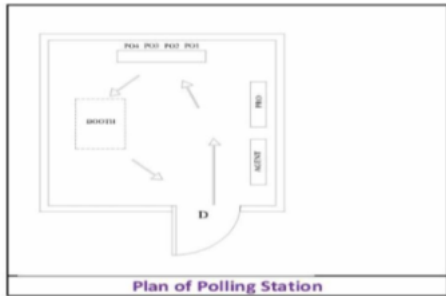

4. வாக்காளர்களின் எண்ணிக்கை

தொடங்கும் வரிசை எண்	முடியும் வரிசை எண்.	நிகர வாக்காளர்களின் எண்ணிக்கை			
		ஆண்	பெண்	மூன்றாம் பாலினம்	மொத்தம்
1	1157	539	616	1	1156

கையொப்பம்

Nazri Naksha

Google Map View

Polling Station Building Front View

Elevation of Polling Station

Polling Station Front View

Elevation of Polling Station

Cad View

Plan of Polling Station

Minimum Basic Amenities	Water	Ramp
	Available	Available

Key MAP View

Key Plan