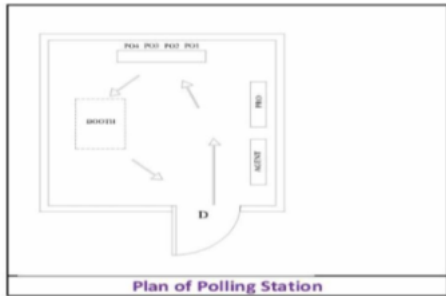

4. வாக்காளர்களின் எண்ணிக்கை

தொடங்கும் வரிசை எண்	முடியும் வரிசை எண்.	நிகர வாக்காளர்களின் எண்ணிக்கை			
		ஆண்	பெண்	மூன்றாம் பாலினம்	மொத்தம்
1	1229	566	626	0	1192

கையொப்பம்

Nazri Naksha

Google Map View

Polling Station Building Front View

Elevation of Polling Station

Polling Station Front View

Elevation of Polling Station

Cad View

Plan of Polling Station

Minimum Basic Amenities	Water	Ramp
	Available	Available

Key MAP View

Key Plan